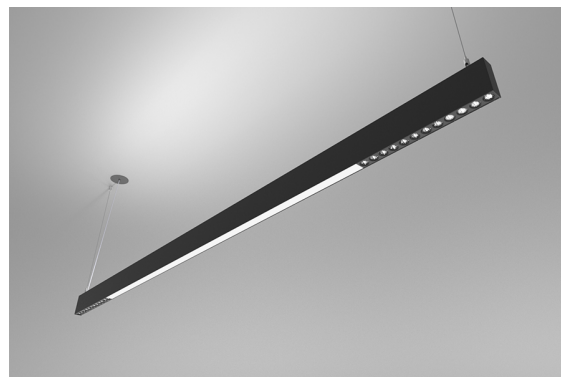

DESCRIÇÃO

Com esta versão do ORIS SLIM PRO COMBI, tem a possibilidade de obter as linhas de luz de dimensões reduzidas, referidas para esta gama, com emissão de luz Direta e Indireta em simultâneo (D/I), permitindo maior liberdade a quem projeta a iluminação para um espaço.

MONTAGEM	Suspensão
DISTRIBUIÇÃO DA LUZ	Directa
FONTE DE ALIMENTAÇÃO	230V /
GARANTIA	5 Anos
ACABAMENTO	Alumínio Anodizado, Branco Texturado, Prateado Texturado, Preto Texturado
CONTROLO	DALI / PUSH Dim, ON/OFF