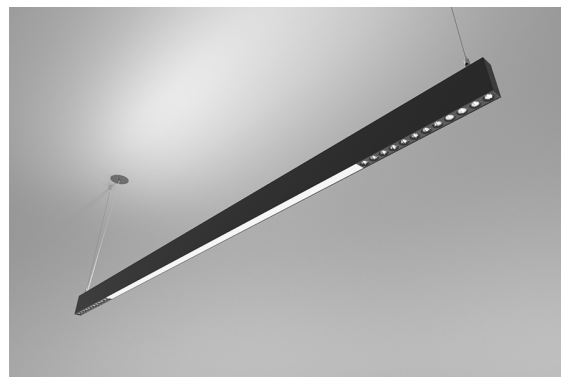

**DESCRIÇÃO**

Com esta versão do ORIS SLIM PRO COMBI, tem a possibilidade de obter as linhas de luz de dimensões reduzidas, referidas para esta gama, com emissão de luz Direta e Indireta em simultâneo (D/I), permitindo maior liberdade a quem projeta a iluminação para um espaço.

MONTAGEM	Suspensão
DISTRIBUIÇÃO DE LUZ	Directa
FONTE DE ALIMENTAÇÃO	230V /
GARANTIA	5 Anos
ACABAMENTO	Alumínio Anodizado, Branco Texturado, Prateado Texturado, Preto Texturado
CONTROLO	DALI / Switch Dim, ON/OFF