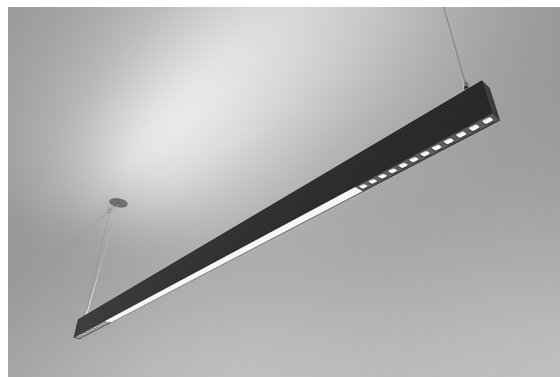

DESCRIÇÃO

Com esta versão do ORIS SLIM PRO COMBI, tem a possibilidade de obter as linhas de luz de dimensões reduzidas, referidas para esta gama, com emissão de luz Direta e Indireta em simultâneo (D/I), permitindo maior liberdade a quem projeta a iluminação para um espaço.

MONTAGEM	Suspensão
DISTRIBUIÇÃO DE LUZ	Direta
FONTE DE ALIMENTAÇÃO	220-230V / 50-60 Hz
GARANTIA	5 Anos
ACABAMENTO	Branco Texturado, Prateado Texturado, Preto Texturado
CONTROLO	DALI / Switch Dim, ON/OFF

CARATERÍSTICAS DO LED

EFICIÊNCIA LUMINOSA	UP TO 202 lm/W
CRI	CRI→90
VIDA ÚTIL	50.000 Horas
STEPS MACADAM	3 Steps MacAdam
LUMEN MAINTENANCE	L90/B50
RISCO FOTOBIOLOGICO	RG1

DESENHO TÉCNICO