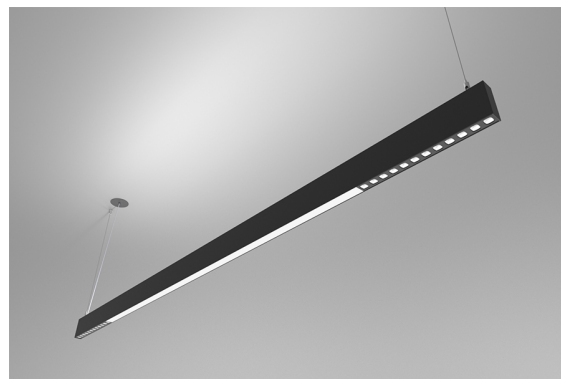

DESCRIÇÃO

Com esta versão do ORIS SLIM PRO COMBI, tem a possibilidade de obter as linhas de luz de dimensões reduzidas, referidas para esta gama, com emissão de luz Direta e Indireta em simultâneo (D/I), permitindo maior liberdade a quem projeta a iluminação para um espaço.

MONTAGEM	Suspensão
DISTRIBUIÇÃO DE LUZ	Direta
FONTE DE ALIMENTAÇÃO	230V /
GARANTIA	5 Anos
ACABAMENTO	Alumínio Anodizado, Branco Texturado, Prateado Texturado, Preto Texturado
CONTROLO	DALI / Switch Dim, ON/OFF