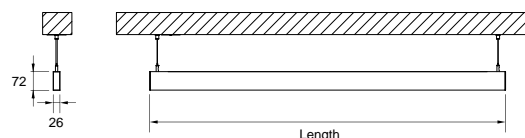

DESENHO TÉCNICO