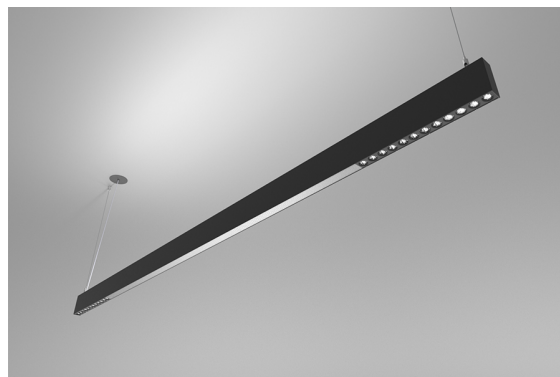

DESCRIÇÃO

Com esta versão do ORIS SLIM PRO COMBI, tem a possibilidade de obter as linhas de luz de dimensões reduzidas, referidas para esta gama, com emissão de luz Direta e Indireta em simultâneo (D/I), permitindo maior liberdade a quem projeta a iluminação para um espaço.

MONTAGEM	Suspensão
DISTRIBUIÇÃO DE LUZ	Directa
FONTE DE ALIMENTAÇÃO	230V /
GARANTIA	5 Anos
ACABAMENTO	Alumínio Anodizado, Branco Texturado, Prateado Texturado, Preto Texturado
CONTROLO	DALI / Switch Dim, ON/OFF