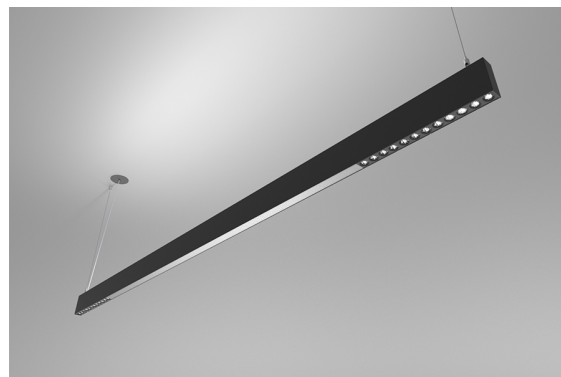

**DESCRIÇÃO**

Com esta versão do ORIS SLIM PRO COMBI, tem a possibilidade de obter as linhas de luz de dimensões reduzidas, referidas para esta gama, com emissão de luz Direta e Indireta em simultâneo (D/I), permitindo maior liberdade a quem projeta a iluminação para um espaço.

MONTAGEM	Suspensão
DISTRIBUIÇÃO DE LUZ	Directa
FONTE DE ALIMENTAÇÃO	230V /
GARANTIA	5 Anos
ACABAMENTO	Alumínio Anodizado, Branco Texturado, Prateado Texturado, Preto Texturado
CONTROLO	DALI / Switch Dim, ON/OFF