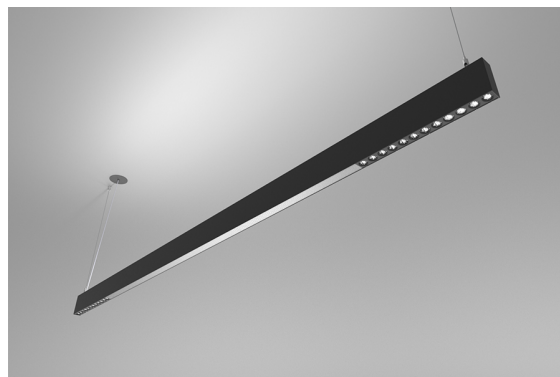

DESCRIÇÃO

Com esta versão do ORIS SLIM PRO COMBI, tem a possibilidade de obter as linhas de luz de dimensões reduzidas, referidas para esta gama, com emissão de luz Direta e Indireta em simultâneo (D/I), permitindo maior liberdade a quem projeta a iluminação para um espaço.

MONTAGEM	Suspensão
DISTRIBUIÇÃO DA LUZ	Directa
FONTE DE ALIMENTAÇÃO	230V /
GARANTIA	5 Anos
ACABAMENTO	Alumínio Anodizado, Branco Texturado, Prateado Texturado, Preto Texturado
CONTROLO	DALI / Switch Dim, ON/OFF