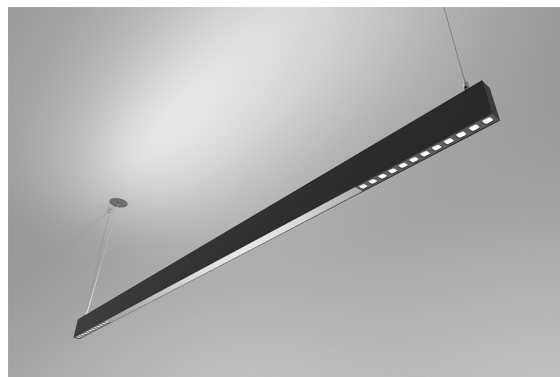

DESCRIÇÃO

Com esta versão do ORIS SLIM PRO COMBI, tem a possibilidade de obter as linhas de luz de dimensões reduzidas, referidas para esta gama, com emissão de luz Direta e Indireta em simultâneo (D/I), permitindo maior liberdade a quem projeta a iluminação para um espaço.

MONTAGEM	Suspensão
DISTRIBUIÇÃO DE LUZ	Directa
FONTE DE ALIMENTAÇÃO	220-230V / 50-60 Hz
GARANTIA	5 Anos
ACABAMENTO	Branco Texturado, Prateado Texturado, Preto Texturado
CONTROLO	DALI / Switch Dim, ON/OFF

CARATERÍSTICAS DO LED

EFICIÊNCIA LUMINOSA	UP TO 202 lm/W
CRI	CRI→90
VIDA ÚTIL	50.000 Horas
STEPS MACADAM	3 Steps MacAdam
LUMEN MAINTENANCE	L90/B50
RISCO FOTOBIOLOGICO	RG1

DESENHO TÉCNICO