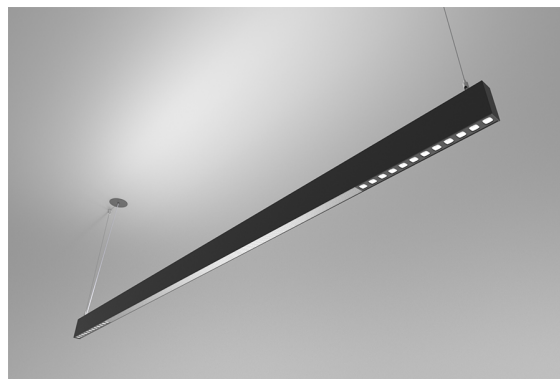

**DESCRIÇÃO**

Com esta versão do ORIS SLIM PRO COMBI, tem a possibilidade de obter as linhas de luz de dimensões reduzidas, referidas para esta gama, com emissão de luz Direta e Indireta em simultâneo (D/I), permitindo maior liberdade a quem projeta a iluminação para um espaço.

MONTAGEM	Suspensão
DISTRIBUIÇÃO DA LUZ	Directa
FONTE DE ALIMENTAÇÃO	220-230V / 50-60 Hz
GARANTIA	5 Anos
ACABAMENTO	Branco Texturado, Prateado Texturado, Preto Texturado
CONTROLO	DALI / Switch Dim, ON/OFF