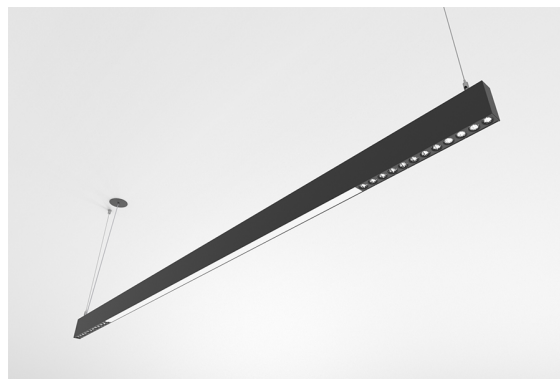

DESCRIÇÃO

Com esta versão do ORIS SLIM PRO COMBI, tem a possibilidade de obter as linhas de luz de dimensões reduzidas, referidas para esta gama, com emissão de luz Direta, permitindo maior liberdade a quem projeta a iluminação para um espaço.

MONTAGEM	Suspensão
DISTRIBUIÇÃO DA LUZ	Directa
FONTE DE ALIMENTAÇÃO	220-240V / 50-60 Hz
GARANTIA	5 Anos
ACABAMENTO	Alumínio Anodizado, Branco Texturado, Prateado Texturado, Preto Texturado
CONTROLO	DALI / Switch Dim, ON/OFF

CARACTERÍSTICAS DO LED

EFICIÊNCIA LUMINOSA	UP TO 153 lm/W
CRI	CRI->90
VIDA ÚTIL	50.000 Horas
STEPS MACADAM	3 Steps MacAdam
LUMEN MAINTENANCE	L90/B50
RISCO FOTOBIOLOGICO	RG1

DESENHO TÉCNICO

ICONOGRAFIA

ORIS S.P.COMBI OP+L3
TABELA DE PRODUTO E ESPECIFICAÇÕES TÉCNICAS - CRI->90