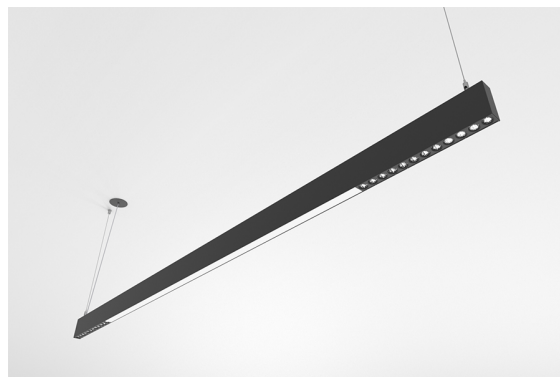

**DESCRIÇÃO**

Com esta versão do ORIS SLIM PRO COMBI, tem a possibilidade de obter as linhas de luz de dimensões reduzidas, referidas para esta gama, com emissão de luz Direta, permitindo maior liberdade a quem projeta a iluminação para um espaço.

<b>MONTAGEM</b>	Suspensão
<b>DISTRIBUIÇÃO DE LUZ</b>	Direta
<b>FONTE DE ALIMENTAÇÃO</b>	220-240V / 50-60 Hz
<b>GARANTIA</b>	5 Anos
<b>ACABAMENTO</b>	Alumínio Anodizado, Branco Texturado, Prateado Texturado, Preto Texturado
<b>CONTROLO</b>	DALI / Switch Dim, ON/OFF