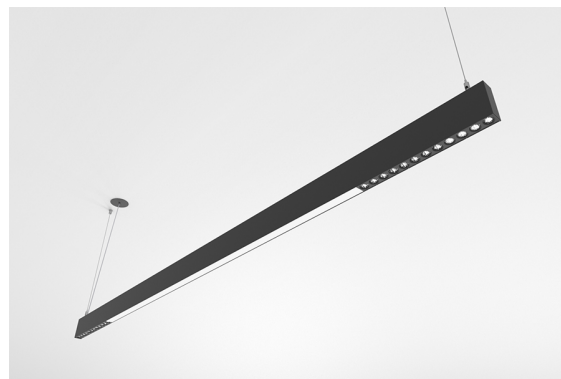

DESCRIÇÃO

Com esta versão do ORIS SLIM PRO COMBI, tem a possibilidade de obter as linhas de luz de dimensões reduzidas, referidas para esta gama, com emissão de luz Direta, permitindo maior liberdade a quem projeta a iluminação para um espaço.

MONTAGEM	Suspensão
DISTRIBUIÇÃO DE LUZ	Directa
FONTE DE ALIMENTAÇÃO	220-240V / 50-60 Hz
GARANTIA	5 Anos
ACABAMENTO	Alumínio Anodizado, Branco Texturado, Prateado Texturado, Preto Texturado
CONTROLO	DALI / Switch Dim, ON/OFF

CARACTERÍSTICAS DO LED

EFICIÊNCIA LUMINOSA	UP TO 153 lm/W
CRI	CRI->90
VIDA ÚTIL	50.000 Horas
STEPS MACADAM	3 Steps MacAdam
LUMEN MAINTENANCE	L90/B50
RISCO FOTOBIOLOGICO	RG1

DESENHO TÉCNICO

ICONOGRAFIA

ORIS S.P.COMBI OP+L3
TABELA DE PRODUTO E ESPECIFICAÇÕES TÉCNICAS - CRI->90