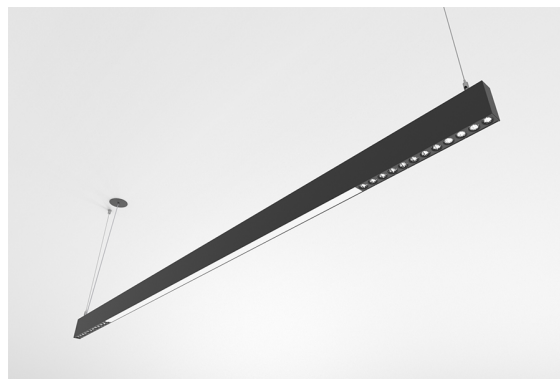

DESCRIÇÃO

Com esta versão do ORIS SLIM PRO COMBI, tem a possibilidade de obter as linhas de luz de dimensões reduzidas, referidas para esta gama, com emissão de luz Direta, permitindo maior liberdade a quem projeta a iluminação para um espaço.

MONTAGEM	Suspensão
DISTRIBUIÇÃO DA LUZ	Directa
FONTE DE ALIMENTAÇÃO	220-240V / 50-60 Hz
GARANTIA	5 Anos
ACABAMENTO	Alumínio Anodizado, Branco Texturado, Prateado Texturado, Preto Texturado
CONTROLO	DALI / PUSH Dim, ON/OFF

CARACTERÍSTICAS DO LED

EFICIÊNCIA LUMINOSA	UP TO 153 lm/W
CRI	CRI->90
VIDA ÚTIL	50.000 Horas
STEPS MACADAM	3 Steps MacAdam
LUMEN MAINTENANCE	L90/B50
RISCO FOTOBIOLOGICO	RG1

DESENHO TÉCNICO

ICONOGRAFIA

ORIS S.P.COMBI OP+L3
TABELA DE PRODUTO E ESPECIFICAÇÕES TÉCNICAS - CRI->90