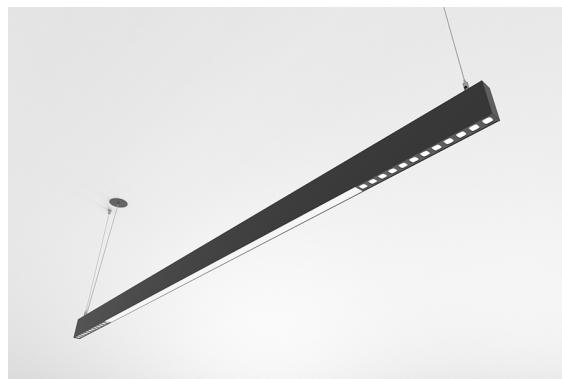

DESCRIÇÃO

Com esta versão do ORIS SLIM PRO COMBI, tem a possibilidade de obter as linhas de luz de dimensões reduzidas, referidas para esta gama, com emissão de luz Direta, permitindo maior liberdade a quem projeta a iluminação para um espaço.

MONTAGEM	Suspensão
DISTRIBUIÇÃO DA LUZ	Directa
FONTE DE ALIMENTAÇÃO	220-230V / 50-60 Hz
GARANTIA	5 Anos
ACABAMENTO	Branco Texturado, Prateado Texturado, Preto Texturado
CONTROLO	DALI / Switch Dim, ON/OFF

CARACTERÍSTICAS DO LED

EFICIÊNCIA LUMINOSA	UP TO 200 lm/W
CRI	CRI->90
VIDA ÚTIL	50.000 Horas
STEPS MACADAM	3 Steps MacAdam
LUMEN MAINTENANCE	L90/B50
RISCO FOTOBIOLOGICO	RG1

DESENHO TÉCNICO

ICONOGRAFIA

ORIS S.P.COMBI OP+LG
TABELA DE PRODUTO E ESPECIFICAÇÕES TÉCNICAS - CRI->90