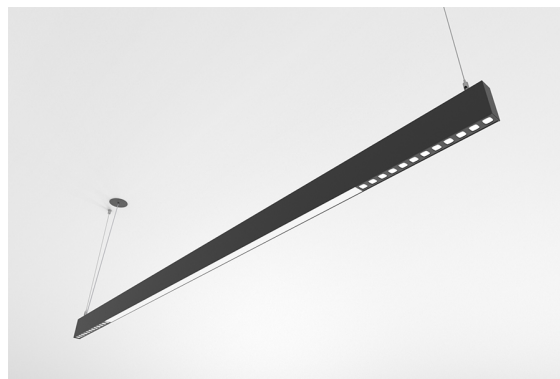

DESCRIÇÃO

Com esta versão do ORIS SLIM PRO COMBI, tem a possibilidade de obter as linhas de luz de dimensões reduzidas, referidas para esta gama, com emissão de luz Direta, permitindo maior liberdade a quem projeta a iluminação para um espaço.

MONTAGEM	Suspensão
DISTRIBUIÇÃO DA LUZ	Directa
FONTE DE ALIMENTAÇÃO	220-230V / 50-60 Hz
GARANTIA	5 Anos
ACABAMENTO	Branco Texturado, Prateado Texturado, Preto Texturado
CONTROLO	DALI / Switch Dim, ON/OFF

CARACTERÍSTICAS DO LED

EFICIÊNCIA LUMINOSA	UP TO 200 lm/W
CRI	CRI→90
VIDA ÚTIL	50.000 Horas
STEPS MACADAM	3 Steps MacAdam
LUMEN MAINTENANCE	L90/B50
RISCO FOTOBIOLOGICO	RG1

DESENHO TÉCNICO

ICONOGRAFIA

ORIS S.P.COMBI OP+LG
TABELA DE PRODUTO E ESPECIFICAÇÕES TÉCNICAS - CRI→90