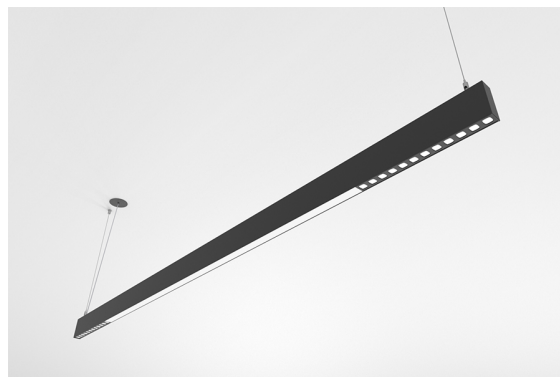

DESCRIÇÃO

Com esta versão do ORIS SLIM PRO COMBI, tem a possibilidade de obter as linhas de luz de dimensões reduzidas, referidas para esta gama, com emissão de luz Direta, permitindo maior liberdade a quem projeta a iluminação para um espaço.

MONTAGEM	Suspensão
DISTRIBUIÇÃO DE LUZ	Direta
FONTE DE ALIMENTAÇÃO	220-230V / 50-60 Hz
GARANTIA	5 Anos
ACABAMENTO	Branco Texturado, Prateado Texturado, Preto Texturado
CONTROLO	DALI / Switch Dim, ON/OFF

CARATERÍSTICAS DO LED

EFICIÊNCIA LUMINOSA	UP TO 200 lm/W
CRI	CRI→90
VIDA ÚTIL	50.000 Horas
STEPS MACADAM	3 Steps MacAdam
LUMEN MAINTENANCE	L90/B50
RISCO FOTOBIOLOGICO	RG1

DESENHO TÉCNICO

ICONOGRAFIA

ORIS S.P.COMBI OP+LG
TABELA DE PRODUTO E ESPECIFICAÇÕES TÉCNICAS - CRI→90