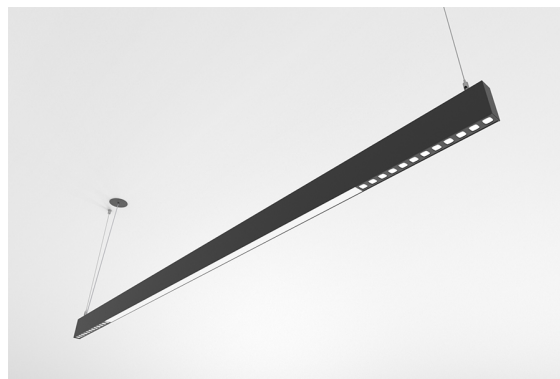

DESCRIÇÃO

Com esta versão do ORIS SLIM PRO COMBI, tem a possibilidade de obter as linhas de luz de dimensões reduzidas, referidas para esta gama, com emissão de luz Direta, permitindo maior liberdade a quem projeta a iluminação para um espaço.

MONTAGEM	Suspensão
DISTRIBUIÇÃO DA LUZ	Directa
FONTE DE ALIMENTAÇÃO	220-230V / 50-60 Hz
GARANTIA	5 Anos
ACABAMENTO	Branco Texturado, Prateado Texturado, Preto Texturado
CONTROLO	DALI / PUSH Dim, ON/OFF

CARACTERÍSTICAS DO LED

EFICIÊNCIA LUMINOSA	UP TO 200 lm/W
CRI	CRI->90
VIDA ÚTIL	50.000 Horas
STEPS MACADAM	3 Steps MacAdam
LUMEN MAINTENANCE	L90/B50
RISCO FOTOBIOLOGICO	RG1

DESENHO TÉCNICO

ICONOGRAFIA

ORIS S.P.COMBI OP+LG
TABELA DE PRODUTO E ESPECIFICAÇÕES TÉCNICAS - CRI->90