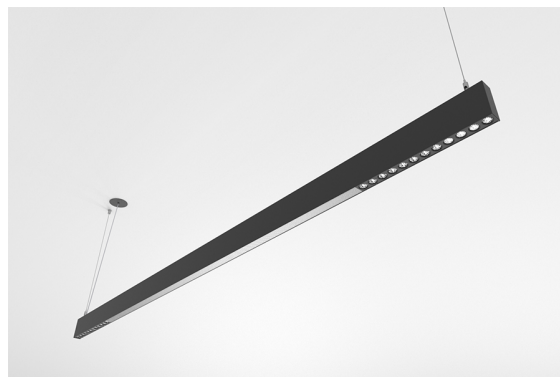

**DESCRIÇÃO**

Com esta versão do ORIS SLIM PRO COMBI, tem a possibilidade de obter as linhas de luz de dimensões reduzidas, referidas para esta gama, com emissão de luz Direta, permitindo maior liberdade a quem projeta a iluminação para um espaço.

<b>MONTAGEM</b>	Suspensão
<b>DISTRIBUIÇÃO DA LUZ</b>	Directa
<b>FONTE DE ALIMENTAÇÃO</b>	220-240V / 50-60 Hz
<b>GARANTIA</b>	5 Anos
<b>ACABAMENTO</b>	Alumínio Anodizado, Branco Texturado, Prateado Texturado, Preto Texturado
<b>CONTROLO</b>	DALI / PUSH Dim, ON/OFF