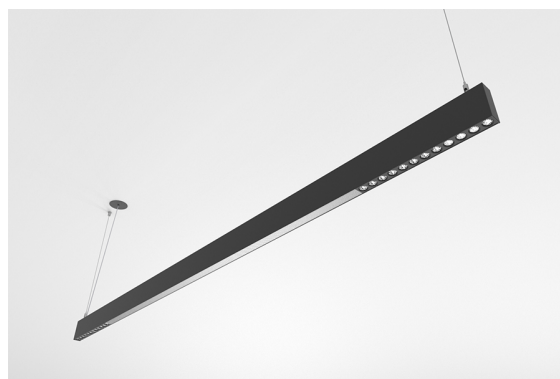

**DESCRIÇÃO**

Com esta versão do ORIS SLIM PRO COMBI, tem a possibilidade de obter as linhas de luz de dimensões reduzidas, referidas para esta gama, com emissão de luz Direta, permitindo maior liberdade a quem projeta a iluminação para um espaço.

<b>MONTAGEM</b>	Suspensão
<b>DISTRIBUIÇÃO DE LUZ</b>	Direta
<b>FONTE DE ALIMENTAÇÃO</b>	220-240V / 50-60 Hz
<b>GARANTIA</b>	5 Anos
<b>ACABAMENTO</b>	Alumínio Anodizado, Branco Texturado, Prateado Texturado, Preto Texturado
<b>CONTROLO</b>	DALI / Switch Dim, ON/OFF