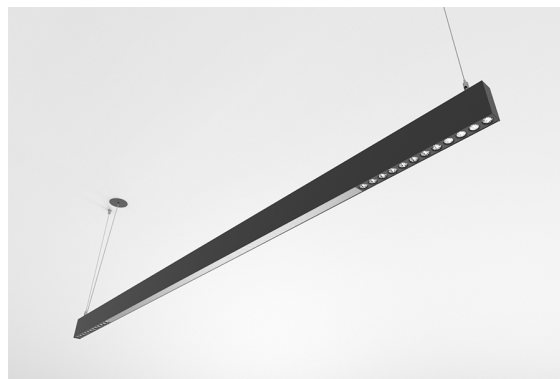

**DESCRIÇÃO**

Com esta versão do ORIS SLIM PRO COMBI, tem a possibilidade de obter as linhas de luz de dimensões reduzidas, referidas para esta gama, com emissão de luz Direta, permitindo maior liberdade a quem projeta a iluminação para um espaço.

<b>MONTAGEM</b>	Suspensão
<b>DISTRIBUIÇÃO DA LUZ</b>	Directa
<b>FONTE DE ALIMENTAÇÃO</b>	220-240V / 50-60 Hz
<b>GARANTIA</b>	5 Anos
<b>ACABAMENTO</b>	Alumínio Anodizado, Branco Texturado, Prateado Texturado, Preto Texturado
<b>CONTROLO</b>	DALI / PUSH Dim, ON/OFF