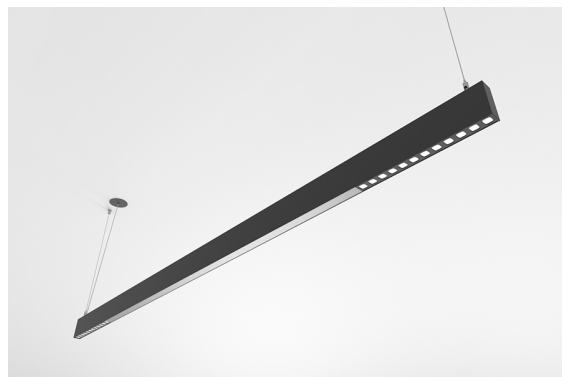

DESCRIÇÃO

Com esta versão do ORIS SLIM PRO COMBI, tem a possibilidade de obter as linhas de luz de dimensões reduzidas, referidas para esta gama, com emissão de luz Direta, permitindo maior liberdade a quem projeta a iluminação para um espaço.

MONTAGEM	Suspensão
DISTRIBUIÇÃO DE LUZ	Directa
FONTE DE ALIMENTAÇÃO	220-230V / 50-60 Hz
GARANTIA	5 Anos
ACABAMENTO	Branco Texturado, Prateado Texturado, Preto Texturado
CONTROLO	DALI / Switch Dim, ON/OFF

CARATERÍSTICAS DO LED

EFICIÊNCIA LUMINOSA	UP TO 200 lm/W
CRI	CRI→90
VIDA ÚTIL	50.000 Horas
STEPS MACADAM	3 Steps MacAdam
LUMEN MAINTENANCE	L90/B50
RISCO FOTOBIOLOGICO	RG1

DESENHO TÉCNICO

ICONOGRAFIA

ORIS S.P.COMBI PR+LG
TABELA DE PRODUTO E ESPECIFICAÇÕES TÉCNICAS - CRI→90