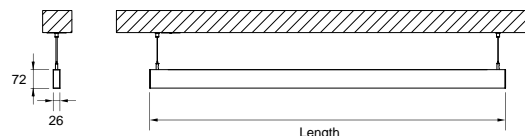

DESENHO TÉCNICO