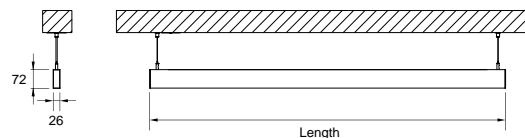

DESENHO TÉCNICO