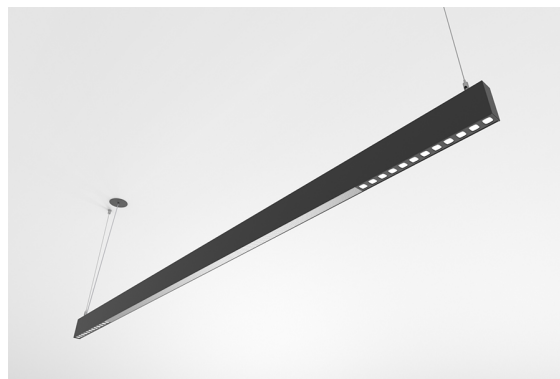

**DESCRIÇÃO**

Com esta versão do ORIS SLIM PRO COMBI, tem a possibilidade de obter as linhas de luz de dimensões reduzidas, referidas para esta gama, com emissão de luz Direta, permitindo maior liberdade a quem projeta a iluminação para um espaço.

<b>MONTAGEM</b>	Suspensão
<b>DISTRIBUIÇÃO DE LUZ</b>	Direta
<b>FONTE DE ALIMENTAÇÃO</b>	220-230V / 50-60 Hz
<b>GARANTIA</b>	5 Anos
<b>ACABAMENTO</b>	Branco Texturado, Prateado Texturado, Preto Texturado
<b>CONTROLO</b>	DALI / Switch Dim, ON/OFF