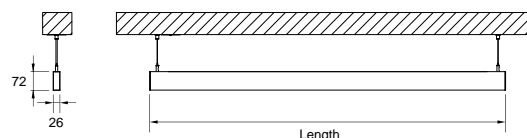

DESENHO TÉCNICO