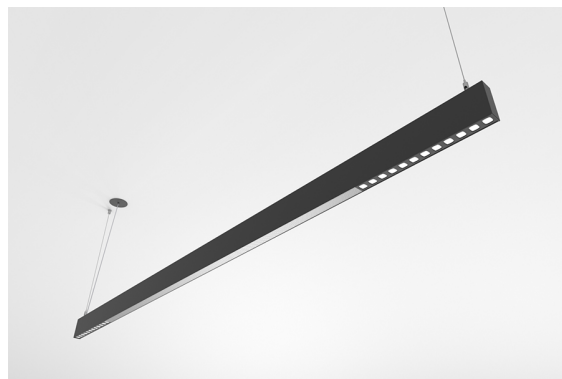

**DESCRIÇÃO**

Com esta versão do ORIS SLIM PRO COMBI, tem a possibilidade de obter as linhas de luz de dimensões reduzidas, referidas para esta gama, com emissão de luz Direta, permitindo maior liberdade a quem projeta a iluminação para um espaço.

MONTAGEM	Suspensão
DISTRIBUIÇÃO DA LUZ	Directa
FONTE DE ALIMENTAÇÃO	220-230V / 50-60 Hz
GARANTIA	5 Anos
ACABAMENTO	Branco Texturado, Prateado Texturado, Preto Texturado
CONTROLO	DALI / Switch Dim, ON/OFF