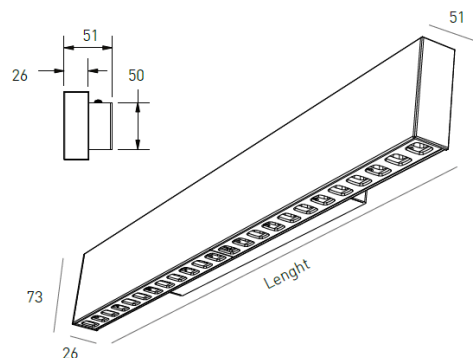

**DESCRIÇÃO**

A luminária Oris SlimPro Wall surge como complemento da gama ORIS SlimPro, para aplicação na parede. As dimensões reduzidas de apenas 26 mm de largura tornam esta luminária em alumínio esguia e distinta e uma boa escolha para aplicação mural em espaços requintados, onde a iluminação seja discreta, mas eficiente, e com elevado CRI.

<b>MONTAGEM</b>	Superfície
<b>DISTRIBUIÇÃO DE LUZ</b>	Direta
<b>FONTE DE ALIMENTAÇÃO</b>	220-230V / 50-60 Hz
<b>GARANTIA</b>	5 Anos
<b>ACABAMENTO</b>	Branco Texturado, Prateado Texturado, Preto Texturado
<b>CONTROLO</b>	CASAMBI, DALI / Switch Dim, ON/OFF

**DESENHO TÉCNICO**

**ICONOGRAFIA**

**ORIS PAREDE LOW GLARE  
TABELA DE PRODUTO E ESPECIFICAÇÕES TÉCNICAS - CRI->90**

COMPRIMENTO	POTÊNCIA	ACABAMENTO	CONTROLO	ÂNGULO	LED LUMENS	LUMENS LUM.	TEMP. COR	CÓDIGO
570	7.8	TB, TS, TW	CS, DA, NF	60	1482	1305	3000K	5296XX.05U6.930.FI
570	7.8	TB, TS, TW	CS, DA, NF	60	1529	1347	4000K	5296XX.05U6.940.FI
850	11.8	TB, TS, TW	CS, DA, NF	60	2223	1958	3000K	5296XX.08U6.930.FI
850	11.8	TB, TS, TW	CS, DA, NF	60	2293	2020	4000K	5296XX.08U6.940.FI
1130	15.7	TB, TS, TW	CS, DA, NF	60	2964	2611	3000K	5296XX.11U6.930.FI
1130	15.7	TB, TS, TW	CS, DA, NF	60	3058	2694	4000K	5296XX.11U6.940.FI