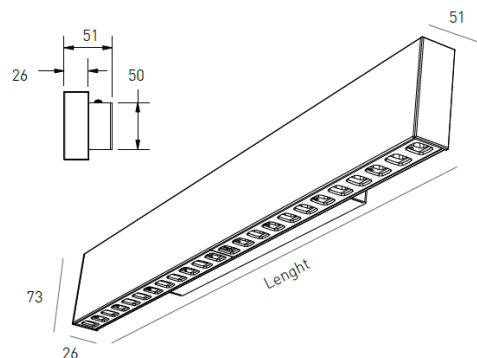

DESENHO TÉCNICO