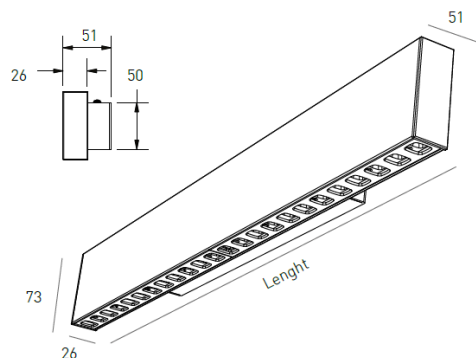

DESENHO TÉCNICO