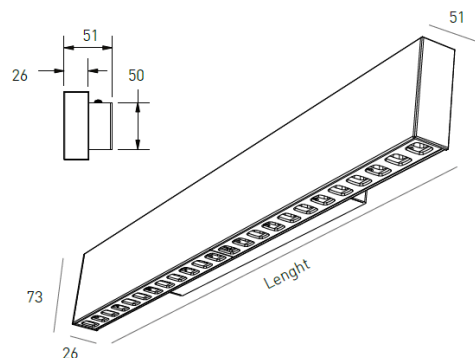

DESENHO TÉCNICO