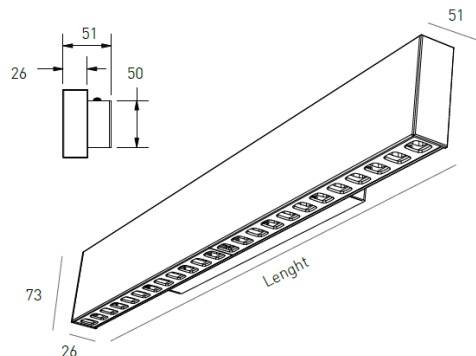

DESENHO TÉCNICO