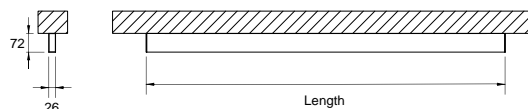

DESCRIÇÃO

Oris SlimPro As dimensões reduzidas de apenas 26 mm de largura tornam esta luminária em alumínio esguia e distinta. Com um design minimalista, esta luminária foi pensada para espaços requintados, onde a iluminação seja discreta, mas eficiente, e com elevado CRI. O Oris SlimPro dispõe das opções de luz direta/indireta, difusor opalino e prismático, diferentes ângulos de feixe, lentes e refletor low glare, e de versões de aplicação no teto ou parede. Especialmente desenvolvido para responder às exigências dos arquitetos, que procuram linhas de luz finas e modulares. Com o Oris SlimPro, tem a possibilidade obter linhas finas de luz até 3.375m sem a necessidade de emendas. Pode optar de uma seleção de acabamentos, de branco, preto ou prata. Os perfis de LED poderão ainda ser configurados em ON-OFF, DALI ou CASAMBI.

DESENHO TÉCNICO
CARACTERÍSTICAS DO LED

EFICIÊNCIA LUMINOSA	UP TO 195 lm/W
CRI	CRI→90
VIDA ÚTIL	50.000 Horas
STEPS MACADAM	3 Steps MacAdam
LUMEN MAINTENANCE	L90/B50
RISCO FOTOBIOLOGICO	RG1

ICONOGRAFIA

ORIS SLIM PRO LOW GLARE
TABELA DE PRODUTO E ESPECIFICAÇÕES TÉCNICAS - CRI→90