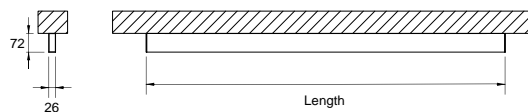

DESCRIÇÃO

Oris SlimPro As dimensões reduzidas de apenas 26 mm de largura tornam esta luminária em alumínio esguia e distinta. Com um design minimalista, esta luminária foi pensada para espaços requintados, onde a iluminação seja discreta, mas eficiente, e com elevado CRI. O Oris SlimPro dispõe das opções de luz direta/indireta, difusor opalino e prismático, diferentes ângulos de feixe, lentes e refletor low glare, e de versões de aplicação no teto ou parede. Especialmente desenvolvido para responder às exigências dos arquitetos, que procuram linhas de luz finas e modulares. Com o Oris SlimPro, tem a possibilidade obter linhas finas de luz até 3.375m sem a necessidade de emendas. Pode optar de uma seleção de acabamentos, de branco, preto ou prata. Os perfis de LED poderão ainda ser configurados em ON-OFF, DALI ou CASAMBI.

MONTAGEM	Superfície
DISTRIBUIÇÃO DA LUZ	Directa
FONTE DE ALIMENTAÇÃO	220-230V / 50-60 Hz
GARANTIA	5 Anos
ACABAMENTO	Branco Texturado, Prateado Texturado, Preto Texturado
CONTROLO	DALI / PUSH Dim, ON/OFF

DESENHO TÉCNICO
CARACTERÍSTICAS DO LED

EFICIÊNCIA LUMINOSA	UP TO 195 lm/W
CRI	CRI→90
VIDA ÚTIL	50.000 Horas
STEPS MACADAM	3 Steps MacAdam
LUMEN MAINTENANCE	L90/B50
RISCO FOTOBIOLOGICO	RG1

ICONOGRAFIA

ORIS SLIM PRO LOW GLARE
TABELA DE PRODUTO E ESPECIFICAÇÕES TÉCNICAS - CRI→90