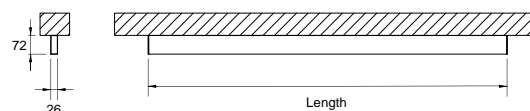

DESCRIÇÃO

Oris SlimPro As dimensões reduzidas de apenas 26 mm de largura tornam esta luminária em alumínio esguia e distinta. Com um design minimalista, esta luminária foi pensada para espaços requintados, onde a iluminação seja discreta, mas eficiente, e com elevado CRI. O Oris SlimPro dispõe das opções de luz direta/indireta, difusor opalino e prismático, diferentes ângulos de feixe, lentes e refletor low glare, e de versões de aplicação no teto ou parede. Especialmente desenvolvido para responder às exigências dos arquitetos, que procuram linhas de luz finas e modulares. Com o Oris SlimPro, tem a possibilidade obter linhas finas de luz até 3.375m sem a necessidade de emendas. Pode optar de uma seleção de acabamentos, de branco, preto ou prata. Os perfis de LED poderão ainda ser configurados em ON-OFF, DALI ou CASAMBI.

DESENHO TÉCNICO
CARACTERÍSTICAS DO LED

EFICIÊNCIA LUMINOSA	UP TO 195 lm/W
CRI	CRI→90
VIDA ÚTIL	50.000 Horas
STEPS MACADAM	3 Steps MacAdam
LUMEN MAINTENANCE	L90/B50
RISCO FOTOBIOLOGICO	RG1

ICONOGRAFIA

ORIS SLIM PRO LOW GLARE
TABELA DE PRODUTO E ESPECIFICAÇÕES TÉCNICAS - CRI→90