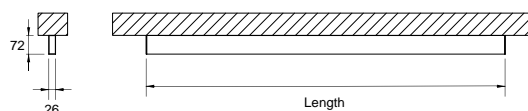

DESCRIÇÃO

Oris SlimPro As dimensões reduzidas de apenas 26 mm de largura tornam esta luminária em alumínio esguia e distinta. Com um design minimalista, esta luminária foi pensada para espaços requintados, onde a iluminação seja discreta, mas eficiente, e com elevado CRI. O Oris SlimPro dispõe das opções de luz direta/indireta, difusor opalino e prismático, diferentes ângulos de feixe, lentes e refletor low glare, e de versões de aplicação no teto ou parede. Especialmente desenvolvido para responder às exigências dos arquitetos, que procuram linhas de luz finas e modulares. Com o Oris SlimPro, tem a possibilidade obter linhas finas de luz até 3.375m sem a necessidade de emendas. Pode optar de uma seleção de acabamentos, de branco, preto ou prata. Os perfis de LED poderão ainda ser configurados em ON-OFF, DALI ou CASAMBI.

DESENHO TÉCNICO
CARACTERÍSTICAS DO LED

EFICIÊNCIA LUMINOSA	UP TO 195 lm/W
CRI	CRI→90
VIDA ÚTIL	50.000 Horas
STEPS MACADAM	3 Steps MacAdam
LUMEN MAINTENANCE	L90/B50
RISCO FOTOBIOLOGICO	RG1

ICONOGRAFIA

ORIS SLIM PRO LOW GLARE
TABELA DE PRODUTO E ESPECIFICAÇÕES TÉCNICAS - CRI→90