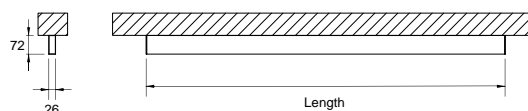

DESCRIÇÃO

Oris SlimPro As dimensões reduzidas de apenas 26 mm de largura tornam esta luminária em alumínio esguia e distinta. Com um design minimalista, esta luminária foi pensada para espaços requintados, onde a iluminação seja discreta, mas eficiente, e com elevado CRI. O Oris SlimPro dispõe das opções de luz direta/indireta, difusor opalino e prismático, diferentes ângulos de feixe, lentes e refletor low glare, e de versões de aplicação no teto ou parede. Especialmente desenvolvido para responder às exigências dos arquitetos, que procuram linhas de luz finas e modulares. Com o Oris SlimPro, tem a possibilidade obter linhas finas de luz até 3.375m sem a necessidade de emendas. Pode optar de uma seleção de acabamentos, de branco, preto ou prata. Os perfis de LED poderão ainda ser configurados em ON-OFF, DALI ou CASAMBI.

MONTAGEM	Superfície
DISTRIBUIÇÃO	Directa
FONTE DE ALIMENTAÇÃO	220-230V / 50-60 Hz
GARANTIA	5 Anos
ACABAMENTO	Branco Texturado, Prateado Texturado, Preto Texturado
CONTROLO	DALI / Switch Dim, ON/OFF

DESENHO TÉCNICO

CARACTERÍSTICAS DO LED

EFICIÊNCIA LUMINOSA	UP TO 201 lm/W
CRI	CRI→90
VIDA ÚTIL	50.000 Horas
STEPS MACADAM	3 Steps MacAdam
LUMEN MAINTENANCE	L90/B50
RISCO FOTOBIOLOGICO	RG1

ICONOGRAFIA

ORIS SLIM PRO OPALINO
TABELA DE PRODUTO E ESPECIFICAÇÕES TÉCNICAS - CRI→90