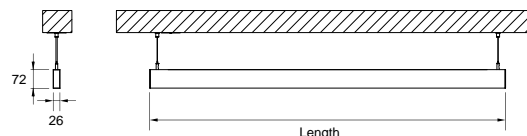

DESENHO TÉCNICO