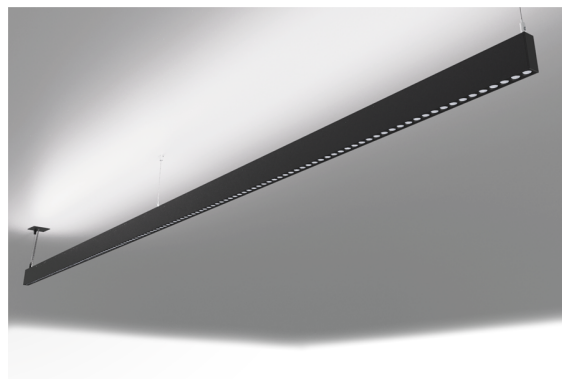

DESCRIÇÃO

Oris SlimPro Luz Direta e Indireta Com esta versão do ORIS SLIM PRO, tem a possibilidade de obter as linhas de luz de dimensões reduzidas, referidas para esta gama, com emissão de luz Direta e Indireta em simultâneo (D/I), permitindo maior liberdade a quem projeta a iluminação para um espaço.

MONTAGEM	Superfície, Suspensão
DISTRIBUIÇÃO DE LUZ	Directa e indirecta, direta e indirecta
FONTE DE ALIMENTAÇÃO	220-230V / 50-60 Hz
GARANTIA	5 Anos
ACABAMENTO	Alumínio Anodizado, Branco Texturado, Prateado Texturado, Preto Texturado
CONTROLO	DALI / Switch Dim, ON/OFF

CARACTERÍSTICAS DO LED

EFICIÊNCIA LUMINOSA	UP TO 152 lm/W
CRI	CRI→90
VIDA ÚTIL	50.000 Horas
STEPS MACADAM	3 Steps MacAdam
LUMEN MAINTENANCE	L90/B50
RISCO FOTOBIOLOGICO	RG1

DESENHO TÉCNICO

ICONOGRAFIA

ORIS SLIM PRO LENT.30 D/I
TABELA DE PRODUTO E ESPECIFICAÇÕES TÉCNICAS - CRI→90