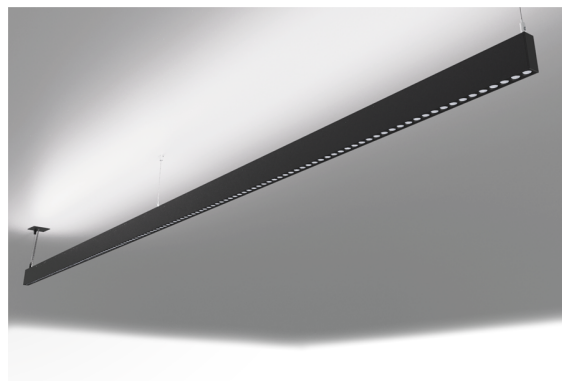

DESCRIÇÃO

Oris SlimPro Luz Direta e Indireta Com esta versão do ORIS SLIM PRO, tem a possibilidade de obter as linhas de luz de dimensões reduzidas, referidas para esta gama, com emissão de luz Direta e Indireta em simultâneo (D/I), permitindo maior liberdade a quem projeta a iluminação para um espaço.

MONTAGEM	Superfície, Suspensão
DISTRIBUIÇÃO DA LUZ	Directa e indirecta, directa e indirecta
FONTE DE ALIMENTAÇÃO	220-230V / 50-60 Hz
GARANTIA	5 Anos
ACABAMENTO	Alumínio Anodizado, Branco Texturado, Prateado Texturado, Preto Texturado
CONTROLO	DALI / Switch Dim, ON/OFF

CARACTERÍSTICAS DO LED

EFICIÊNCIA LUMINOSA	UP TO 152 lm/W
CRI	CRI→90
VIDA ÚTIL	50.000 Horas
STEPS MACADAM	3 Steps MacAdam
LUMEN MAINTENANCE	L90/B50
RISCO FOTOBIOLOGICO	RG1

DESENHO TÉCNICO

ICONOGRAFIA

ORIS SLIM PRO LENT.30 D/I
TABELA DE PRODUTO E ESPECIFICAÇÕES TÉCNICAS - CRI→90