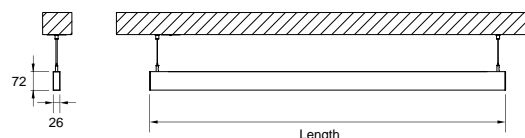

DESCRIÇÃO

Oris SlimPro Luz Direta e Indireta Com esta versão do ORIS SLIM PRO, tem a possibilidade de obter as linhas de luz de dimensões reduzidas, referidas para esta gama, com emissão de luz Direta e Indireta em simultâneo (D/I), permitindo maior liberdade a quem projeta a iluminação para um espaço.

MONTAGEM	Superfície, Suspensão
DISTRIBUIÇÃO DE LUZ	Directa e indirecta, direta e indirecta
FONTE DE ALIMENTAÇÃO	220-230V / 50-60 Hz
GARANTIA	5 Anos
ACABAMENTO	Alumínio Anodizado, Branco Texturado, Prateado Texturado, Preto Texturado
CONTROLO	DALI / Switch Dim, ON/OFF

CARACTERÍSTICAS DO LED

EFICIÊNCIA LUMINOSA	UP TO 152 lm/W
CRI	CRI→90
VIDA ÚTIL	50.000 Horas
STEPS MACADAM	3 Steps MacAdam
LUMEN MAINTENANCE	L90/B50
RISCO FOTOBIOLOGICO	RG1

DESENHO TÉCNICO

ICONOGRAFIA

ORIS SLIM PRO LENT.30 D/I
TABELA DE PRODUTO E ESPECIFICAÇÕES TÉCNICAS - CRI→90

COMPRIMENTO	POTÊNCIA	ACABAMENTO	TEMP. COR	CONTROLO	LED LUMENS	LUMENS LUM.	CÓDIGO
1130	20	TB, TS, TW	3000K	DA, NF	2868	2441	246XX.11L3.930.FI
1130	20	TB, TS, TW	4000K	DA, NF	3013	2564	246XX.11L3.940.FI
1410	25.4	TB, TS, TW	3000K	DA, NF	3650	3095	246XX.14L3.930.FI
1410	25.4	TB, TS, TW	4000K	DA, NF	3834	3251	246XX.14L3.940.FI
1690	30.8	TB, TS, TW	3000K	DA, NF	4432	3749	246XX.16L3.930.FI
1690	30.8	TB, TS, TW	4000K	DA, NF	4656	3938	246XX.16L3.940.FI
2255	41.6	TB, TS, TW	3000K	DA, NF	5996	5057	246XX.22L3.930.FI
2255	41.6	TB, TS, TW	4000K	DA, NF	6299	5312	246XX.22L3.940.FI
2815	52.5	TB, TS, TW	3000K	DA, NF	7560	6366	246XX.28L3.930.FI
2815	52.5	TB, TS, TW	4000K	DA, NF	7941	6687	246XX.28L3.940.FI
3375	63.3	TB, TS, TW	3000K	DA, NF	9124	7675	246XX.33L3.930.FI
3375	63.3	TB, TS, TW	4000K	DA, NF	9584	8062	246XX.33L3.940.FI

SELECIONE A OPÇÃO PREFERIDA