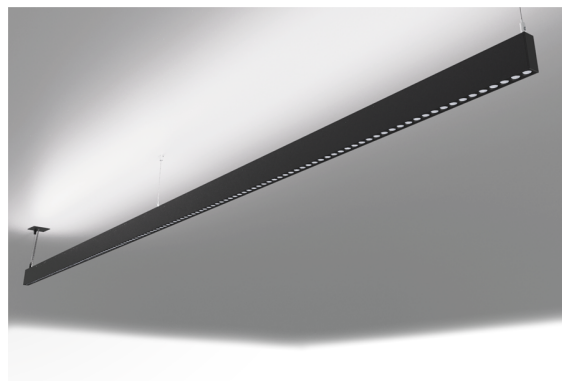

DESCRIÇÃO

Oris SlimPro Luz Direta e Indireta Com esta versão do ORIS SLIM PRO, tem a possibilidade de obter as linhas de luz de dimensões reduzidas, referidas para esta gama, com emissão de luz Direta e Indireta em simultâneo (D/I), permitindo maior liberdade a quem projeta a iluminação para um espaço.

MONTAGEM	Superfície, Suspensão
DISTRIBUIÇÃO DE LUZ	Directa e Indirecta, direta e indirecta
FONTE DE ALIMENTAÇÃO	220-230V / 50-60 Hz
GARANTIA	5 Anos
ACABAMENTO	Alumínio Anodizado, Branco Texturado, Prateado Texturado, Preto Texturado
CONTROLO	DALI / Switch Dim, ON/OFF

CARACTERÍSTICAS DO LED

EFICIÊNCIA LUMINOSA	UP TO 152 lm/W
CRI	CRI→90
VIDA ÚTIL	50.000 Horas
STEPS MACADAM	3 Steps MacAdam
LUMEN MAINTENANCE	L90/B50
RISCO FOTOBIOLOGICO	RG1

DESENHO TÉCNICO

ICONOGRAFIA

ORIS SLIM PRO LENT.30 D/I
TABELA DE PRODUTO E ESPECIFICAÇÕES TÉCNICAS - CRI→90