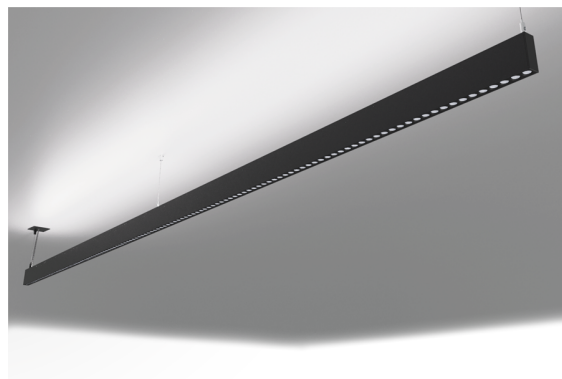

DESCRIÇÃO

Oris SlimPro Luz Direta e Indireta Com esta versão do ORIS SLIM PRO, tem a possibilidade de obter as linhas de luz de dimensões reduzidas, referidas para esta gama, com emissão de luz Direta e Indireta em simultâneo (D/I), permitindo maior liberdade a quem projeta a iluminação para um espaço.

MONTAGEM	Superfície, Suspensão
DISTRIBUIÇÃO DE LUZ	Directa e Indirecta, directa e indirecta
FONTE DE ALIMENTAÇÃO	220-230V / 50-60 Hz
GARANTIA	5 Anos
ACABAMENTO	Alumínio Anodizado, Branco Texturado, Prateado Texturado, Preto Texturado
CONTROLO	DALI / Switch Dim, ON/OFF

CARACTERÍSTICAS DO LED

EFICIÊNCIA LUMINOSA	UP TO 152 lm/W
CRI	CRI→90
VIDA ÚTIL	50.000 Horas
STEPS MACADAM	3 Steps MacAdam
LUMEN MAINTENANCE	L90/B50
RISCO FOTOBIOLOGICO	RG1

DESENHO TÉCNICO

ICONOGRAFIA

ORIS SLIM PRO LENT.30 D/I
TABELA DE PRODUTO E ESPECIFICAÇÕES TÉCNICAS - CRI→90