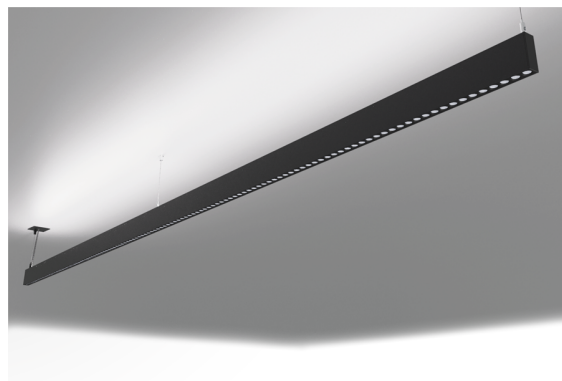

DESCRIÇÃO

Oris SlimPro Luz Direta e Indireta Com esta versão do ORIS SLIM PRO, tem a possibilidade de obter as linhas de luz de dimensões reduzidas, referidas para esta gama, com emissão de luz Direta e Indireta em simultâneo (D/I), permitindo maior liberdade a quem projeta a iluminação para um espaço.

MONTAGEM	Superfície, Suspensão
DISTRIBUIÇÃO DE LUZ	Directa e Indireta, direta e indirecta
FONTE DE ALIMENTAÇÃO	220-230V / 50-60 Hz
GARANTIA	5 Anos
ACABAMENTO	Alumínio Anodizado, Branco Texturado, Prateado Texturado, Preto Texturado
CONTROLO	DALI / Switch Dim, ON/OFF