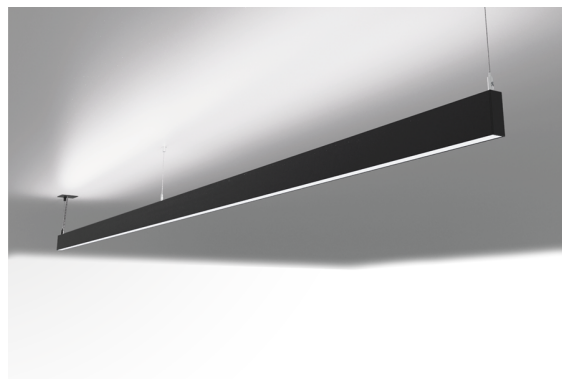

DESCRIÇÃO

Oris SlimPro Luz Direta e Indireta Com esta versão do ORIS SLIM PRO, tem a possibilidade de obter as linhas de luz de dimensões reduzidas, referidas para esta gama, com emissão de luz Direta e Indireta em simultâneo (D/I), permitindo maior liberdade a quem projeta a iluminação para um espaço.

MONTAGEM	Suspensão
DISTRIBUIÇÃO DE LUZ	Directa
FONTE DE ALIMENTAÇÃO	220-230V / 50-60 Hz
GARANTIA	5 Anos
ACABAMENTO	Branco Texturado, Prateado Texturado, Preto Texturado
CONTROLO	DALI / Switch Dim, ON/OFF