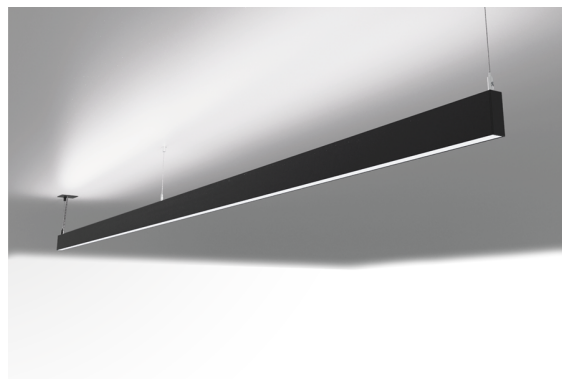

DESCRIÇÃO

Oris SlimPro Luz Direta e Indireta Com esta versão do ORIS SLIM PRO, tem a possibilidade de obter as linhas de luz de dimensões reduzidas, referidas para esta gama, com emissão de luz Direta e Indireta em simultâneo (D/I), permitindo maior liberdade a quem projeta a iluminação para um espaço.

MONTAGEM	Suspensão
DISTRIBUIÇÃO DE LUZ	Direta
FONTE DE ALIMENTAÇÃO	220-230V / 50-60 Hz
GARANTIA	5 Anos
ACABAMENTO	Branco Texturado, Prateado Texturado, Preto Texturado
CONTROLO	DALI / Switch Dim, ON/OFF