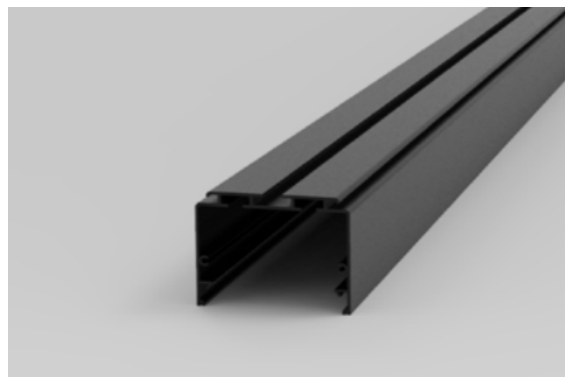

**DESCRIÇÃO**

<b>MONTAGEM</b>	Suspensão/Superfície
<b>GARANTIA</b>	5 Anos
<b>ACABAMENTO</b>	Branco Texturado, Preto Texturado

**ICONOGRAFIA**

**ACESSÓRIOS**

Perfil Externo 570mm  
Perfil externo 570mm

Preto	Branco
3650570.TB	3650570.TW

Perfil Externo 1130mm  
Perfil externo 1130mm

Preto	Branco
3651130.TB	3651130.TW

Perfil Externo 1700mm  
Perfil externo 1700mm

Preto	Branco
3651700.TB	3651700.TW

Perfil Externo 2250mm  
Perfil externo 2250mm

Preto	Branco
3652250.TB	3652250.TW