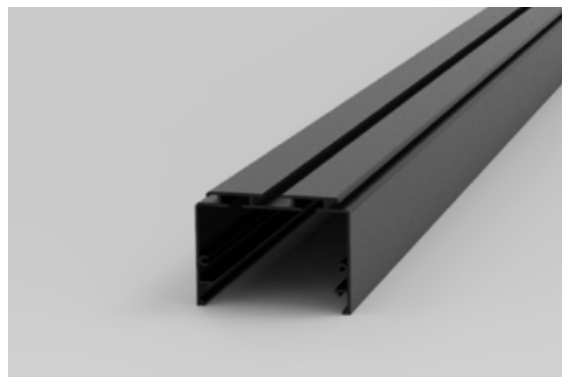

DESCRIÇÃO

MONTAGEM	Suspensão/Superfície
GARANTIA	5 Anos
ACABAMENTO	Branco Texturado, Preto Texturado

ICONOGRAFIA

ACESSÓRIOS

	<p>Perfil Externo 570mm Perfil externo 570mm</p>	<p>Preto 3650570.TB</p>	<p>Branco 3650570.TW</p>
	<p>Perfil Externo 1130mm Perfil externo 1130mm</p>	<p>Preto 3651130.TB</p>	<p>Branco 3651130.TW</p>
	<p>Perfil Externo 1700mm Perfil externo 1700mm</p>	<p>Preto 3651700.TB</p>	<p>Branco 3651700.TW</p>
	<p>Perfil Externo 2250mm Perfil externo 2250mm</p>	<p>Preto 3652250.TB</p>	<p>Branco 3652250.TW</p>