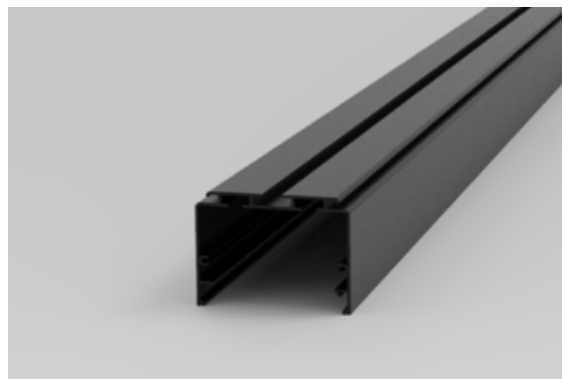

DESCRIÇÃO

MONTAGEM	Suspensão/Superfície
GARANTIA	5 Anos
ACABAMENTO	Branco Texturado, Preto Texturado

ICONOGRAFIA

ACESSÓRIOS

Perfil Externo 570mm
Perfil externo 570mm

Preto	Branco
3650570.TB	3650570.TW

Perfil Externo 1130mm
Perfil externo 1130mm

Preto	Branco
3651130.TB	3651130.TW

Perfil Externo 1700mm
Perfil externo 1690mm

Preto	Branco
3651700.TB	3651700.TW

Perfil Externo 2250mm
Perfil externo 2250mm

Preto	Branco
3652250.TB	3652250.TW