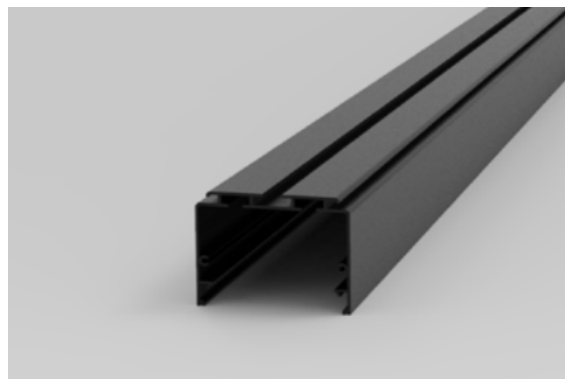

DESCRIÇÃO

MONTAGEM	Suspensão/Superfície
GARANTIA	5 Anos
ACABAMENTO	Branco Texturado, Preto Texturado

ICONOGRAFIA

ACESSÓRIOS

	<p>Perfil Externo 570mm Perfil externo 570mm</p>	<p>Preto 3650570.TB</p>	<p>Branco 3650570.TW</p>
	<p>Perfil Externo 1130mm Perfil externo 1130mm</p>	<p>Preto 3651130.TB</p>	<p>Branco 3651130.TW</p>
	<p>Perfil Externo 1700mm Perfil externo 1690mm</p>	<p>Preto 3651700.TB</p>	<p>Branco 3651700.TW</p>
	<p>Perfil Externo 2250mm Perfil externo 2250mm</p>	<p>Preto 3652250.TB</p>	<p>Branco 3652250.TW</p>