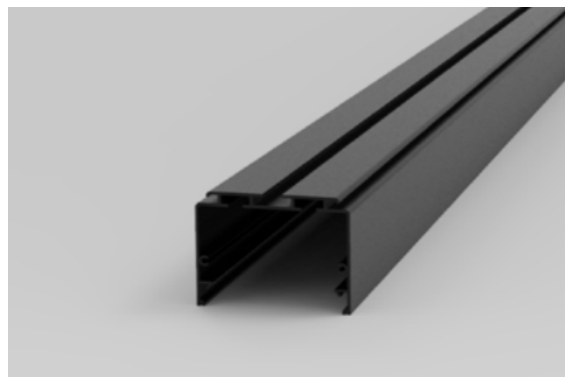

DESCRIÇÃO

MONTAGEM	Suspensão/Superfície
GARANTIA	5 Anos
ACABAMENTO	Branco Texturado, Preto Texturado

ICONOGRAFIA

ACESSÓRIOS

	Perfil Externo 570mm Perfil externo 570mm Perfil externo 570mm	Preto 3650570.TB 3650570.TW	Branco
	Perfil Externo 1130mm Perfil externo 1130mm Perfil externo 1130mm	Preto 3651130.TB 3651130.TW	Branco
	Perfil Externo 1700mm Perfil externo 1700mm Perfil externo 1700mm	Preto 3651700.TB 3651700.TW	Branco
	Perfil Externo 2250mm Perfil externo 2250mm Perfil externo 2250mm	Preto 3652250.TB 3652250.TW	Branco