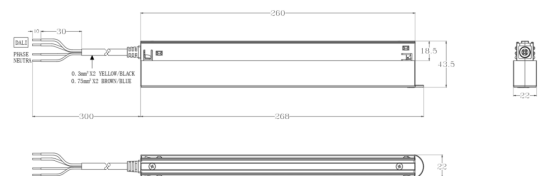

DESCRIÇÃO

Fonte de alimentação INTRACK 48VDC DALI 250W 268x22x43,5mm IP20 5Y com alim. final BL

Estanqueidade: IP20

Opções de regulação: DALI

Comprimento: 268mm

Largura: 22mm

Altura: 43.5mm

ICONOGRAFIA

DESENHO TÉCNICO

ACESSÓRIOS

F. INTRACK SLIM 250W BL
F. INTRACK SLIM 250W BL

Preto
8011-1044