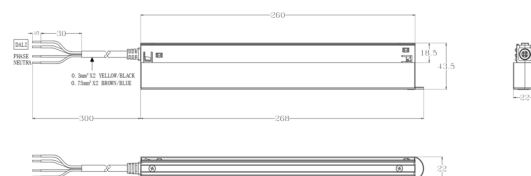

DESCRIÇÃO

Fonte de alimentação INTRACK 48VDC DALI 250W 268x22x43,5mm IP20 5Y com alim. final WH

Estanqueidade: IP20

Opções de regulação: DALI

Comprimento: 268mm

Largura: 22mm

Altura: 43.5mm

ICONOGRAFIA

DESENHO TÉCNICO

ACESSÓRIOS

F. INTRACK SLIM 250W WH
F. INTRACK SLIM 250W WH

Branco
8011-1045