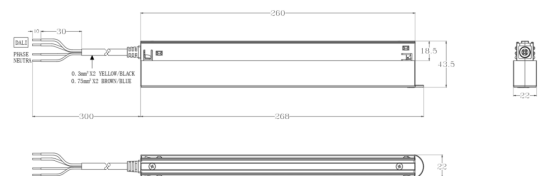

DESCRIÇÃO

Fonte de alimentação INTRACK 48VDC DALI 250W 268x22x43,5mm IP20 5Y com alim. final WH

Estanqueidade: IP20

Opções de regulação: DALI

Comprimento: 268mm

Largura: 22mm

Altura: 43.5mm

ICONOGRAFIA

DESENHO TÉCNICO

ACESSÓRIOS

F. INTRACK SLIM 250W WH
 F. INTRACK SLIM 250W WH

Branco
 8011-1045