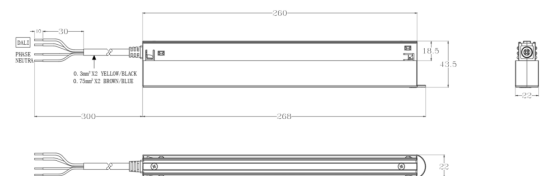

DESCRIÇÃO

Fonte de alimentação INTRACK 48VDC DALI 250W 268x22x43,5mm IP20 5Y com alim. final WH

Estanqueidade: IP20

Opções de regulação: DALI

Comprimento: 268mm

Largura: 22mm

Altura: 43.5mm

ICONOGRAFIA

DESENHO TÉCNICO

ACESSÓRIOS

F. INTRACK SLIM 250W WH
F. INTRACK SLIM 250W WH

Branco
8011-1045