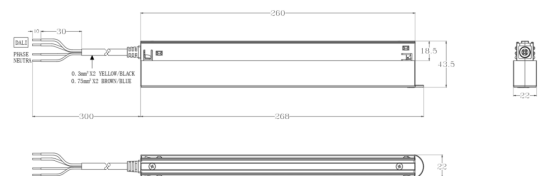

DESCRIÇÃO

Fonte de alimentação INTRACK 48VDC DALI 250W 268x22x43,5mm IP20 5Y com alim. final WH

Estanqueidade: IP20

Opções de regulação: DALI

Comprimento: 268mm

Largura: 22mm

Altura: 43.5mm

ICONOGRAFIA

DESENHO TÉCNICO

ACESSÓRIOS

F. INTRACK SLIM 250W WH
F. INTRACK SLIM 250W WH

Branco
8011-1045