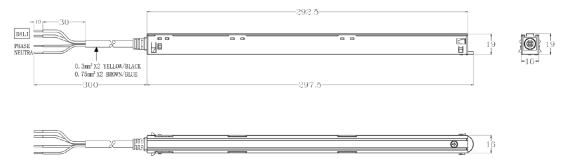

DESCRIÇÃO

Fonte de alimentação INTRACK SLIM 48VDC DALI 100W IP20 5Y com alim. final WH

Estanqueidade: IP20

Opções de regulação: DALI

Comprimento: 297.5mm

Largura: 16mm

Altura: 19mm

ICONOGRAFIA

DESENHO TÉCNICO

ACESSÓRIOS

F. INTRACK SLIM 100W WH
 F. INTRACK SLIM 100W WH

Branco
 8011-1043