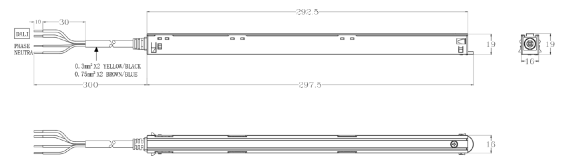

**DESCRIÇÃO**

Fonte de alimentação INTRACK SLIM 48VDC DALI 100W IP20 5Y com alim. final WH

Estanqueidade: IP20

Opções de regulação: DALI

Comprimento: 297.5mm

Largura: 16mm

Altura: 19mm

**ICONOGRAFIA**

**DESENHO TÉCNICO**

**ACESSÓRIOS**

F. INTRACK SLIM 100W WH  
F. INTRACK SLIM 100W WH

Branco  
8011-1043