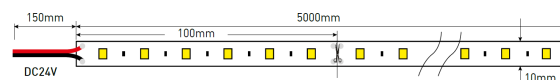

**DESCRIÇÃO**

NOTA: O preço apresentado abaixo é para 1 metro.  
 O artigo é vendido em rolos de 5 metros pelo que a encomenda mínima é de 5 metros.  
 Por favor, insira 5 unidades no carrinho, ou múltiplos desse valor.

MONTAGEM	Superfície
DISTRIBUIÇÃO DE LUZ	Directa
FONTE DE ALIMENTAÇÃO	24V / 50-60 Hz
GARANTIA	5 Anos
CONTROLO	SMD2835

**DESENHO TÉCNICO**

**CARACTERÍSTICAS DO LED**

EFICIÊNCIA LUMINOSA	UP TO 113 lm/W
CRI	CRI->80

**ICONOGRAFIA**

2002-129 7,2W

TABELA DE PRODUTO E ESPECIFICAÇÕES TÉCNICAS - Fita LED Profissional Flex SMD2835 IP20 7,2W 60 LEDs/M

POTÊNCIA	TENSÃO DE ALIMENTAÇÃO	TEMP. COR	FLUXO LUMINOSO NOMINAL/M	EFICIENCIA LED	UN.	CÓDIGO
7.2	24V	2700K	735	102	5MT	2002-129.80.27
7.2	24V	4200K	802	111	5MT	2002-129.80.42
7.2	24V	6500K	814	113	5MT	2002-129.80.65