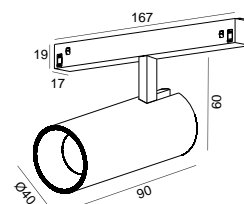

DESENHO TÉCNICO