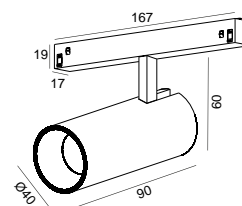

DESENHO TÉCNICO