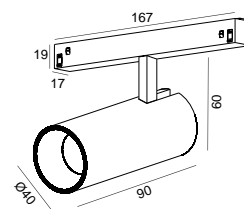

DESENHO TÉCNICO