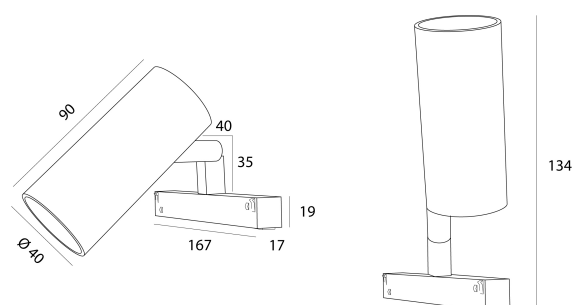

DESCRIÇÃO

O APALIS é o projetor da Brilumen de menores dimensões com apenas 40mm de diâmetro e 90mm de comprimento de corpo. Quando combinados com várias unidades, o APALIS permite uma iluminação focada com uma elevada luminosidade. O APALIS existe com acabamento preto ou branco texturado e está disponível em duas versões, uma para calhas magnéticas e outra com acessório de encastrar. Nas duas versões, tem a opção ON/OFF e a opção com regulação através do protocolo DALI.

MONTAGEM	CALHAS
DISTRIBUIÇÃO DE LUZ	Direta
FONTE DE ALIMENTAÇÃO	48V / TRACK
GARANTIA	5 Anos
ACABAMENTO	Branco Texturado, Preto Texturado
CONTROLO	CASAMBI, DALI, ON/OFF

CARACTERÍSTICAS DO LED

EFICIÊNCIA LUMINOSA	UP TO 153 lm/W
CRI	CRI->90, CRI->97
VIDA ÚTIL	50.000 Horas
STEPS MACADAM	3 Steps MacAdam
LUMEN MAINTENANCE	L90/B50
RISCO FOTOBIOLOGICO	RG1

ICONOGRAFIA

DESENHO TÉCNICO

APALIS D/I 48V EVO
TABELA DE PRODUTO E ESPECIFICAÇÕES TÉCNICAS - CRI->90

COMPRIMENTO	POTÊNCIA	ACABAMENTO	CONTROLO	ÂNGULO	LED LUMENS	LUMENS LUM.	TEMP. COR	CÓDIGO
90	6	TB, TW	CS, DL, NF	24, 36, 60	821	698	2700K	5415XX.24.927.FI
90	6	TB, TW	CS, DL, NF	24, 36, 60	821	698	2700K	5415XX.36.927.FI
90	6	TB, TW	CS, DL, NF	24, 36, 60	821	698	2700K	5415XX.60.927.FI
90	6	TB, TW	CS, DL, NF	24, 36, 60	857	728	3000K	5415XX.24.930.FI
90	6	TB, TW	CS, DL, NF	24, 36, 60	857	728	3000K	5415XX.36.930.FI
90	6	TB, TW	CS, DL, NF	24, 36, 60	857	728	3000K	5415XX.60.930.FI
90	6	TB, TW	CS, DL, NF	24, 36, 60	910	774	4000K	5415XX.24.940.FI
90	6	TB, TW	CS, DL, NF	24, 36, 60	910	774	4000K	5415XX.36.940.FI
90	6	TB, TW	CS, DL, NF	24, 36, 60	910	774	4000K	5415XX.60.940.FI