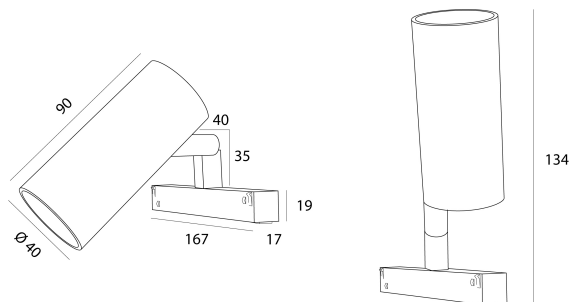

DESCRIÇÃO

O APALIS é o projetor da Brilumen de menores dimensões com apenas 40mm de diâmetro e 90mm de comprimento de corpo. Quando combinados com várias unidades, o APALIS permite uma iluminação focada com uma elevada luminosidade. O APALIS existe com acabamento preto ou branco texturado e está disponível em duas versões, uma para calhas magnéticas e outra com acessório de encastrar. Nas duas versões, tem a opção ON/OFF e a opção com regulação através do protocolo DALI.

MONTAGEM	CALHAS
DISTRIBUIÇÃO DA LUZ	Direta
FONTE DE ALIMENTAÇÃO	48V / TRACK
GARANTIA	5 Anos
ACABAMENTO	Branco Texturado, Preto Texturado
CONTROLO	CASAMBI, DALI, ON/OFF

CARACTERÍSTICAS DO LED

EFICIÊNCIA LUMINOSA	UP TO 153 lm/W
CRI	CRI->90, CRI->97
VIDA ÚTIL	50.000 Horas
STEPS MACADAM	3 Steps MacAdam
LUMEN MAINTENANCE	L90/B50
RISCO FOTOBIOLÓGICO	RG1

DESENHO TÉCNICO

ICONOGRAFIA

APALIS D/I 48V EVO
 TABELA DE PRODUTO E ESPECIFICAÇÕES TÉCNICAS - CRI->90

COMPRIMENTO	POTÊNCIA	ACABAMENTO	CONTROLTYPE	ÂNGULO	LED LUMENS	LUMENS LUM.	TEMP. COR	CÓDIGO
90	6	TB, TW	CS, DL, NF	24, 36, 60	821	698	2700K	5415XX.24.927.FI
90	6	TB, TW	CS, DL, NF	24, 36, 60	821	698	2700K	5415XX.36.927.FI
90	6	TB, TW	CS, DL, NF	24, 36, 60	821	698	2700K	5415XX.60.927.FI
90	6	TB, TW	CS, DL, NF	24, 36, 60	857	728	3000K	5415XX.24.930.FI
90	6	TB, TW	CS, DL, NF	24, 36, 60	857	728	3000K	5415XX.36.930.FI
90	6	TB, TW	CS, DL, NF	24, 36, 60	857	728	3000K	5415XX.60.930.FI
90	6	TB, TW	CS, DL, NF	24, 36, 60	910	774	4000K	5415XX.24.940.FI
90	6	TB, TW	CS, DL, NF	24, 36, 60	910	774	4000K	5415XX.36.940.FI
90	6	TB, TW	CS, DL, NF	24, 36, 60	910	774	4000K	5415XX.60.940.FI