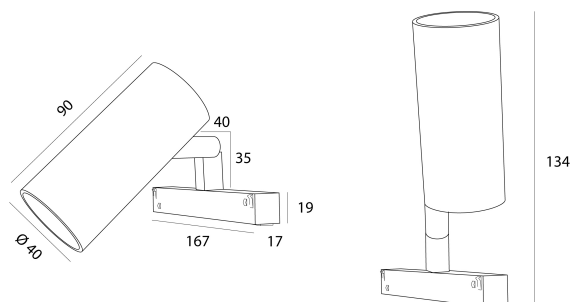

DESCRIÇÃO

O APALIS é o projetor da Brilumen de menores dimensões com apenas 40mm de diâmetro e 90mm de comprimento de corpo. Quando combinados com várias unidades, o APALIS permite uma iluminação focada com uma elevada luminosidade. O APALIS existe com acabamento preto ou branco texturado e está disponível em duas versões, uma para calhas magnéticas e outra com acessório de encastrar. Nas duas versões, tem a opção ON/OFF e a opção com regulação através do protocolo DALI.

MONTAGEM	CALHAS
DISTRIBUIÇÃO DE LUZ	Direta
FONTE DE ALIMENTAÇÃO	48V / TRACK
GARANTIA	5 Anos
ACABAMENTO	Branco Texturado, Preto Texturado
CONTROLO	CASAMBI, DALI, ON/OFF

CARACTERÍSTICAS DO LED

EFICIÊNCIA LUMINOSA	UP TO 153 lm/W
CRI	CRI->90, CRI->97
VIDA ÚTIL	50.000 Horas
STEPS MACADAM	3 Steps MacAdam
LUMEN MAINTENANCE	L90/B50
RISCO FOTOBIOLÓGICO	RG1

DESENHO TÉCNICO

ICONOGRAFIA

APALIS D/I 48V EVO
TABELA DE PRODUTO E ESPECIFICAÇÕES TÉCNICAS - CRI->90

COMPRIMENTO	POTÊNCIA	ACABAMENTO	CONTROLO	ÂNGULO	LED LUMENS	LUMENS LUM.	TEMP. COR	CÓDIGO
90	6	TB, TW	CS, DL, NF	24, 36, 60	821	698	2700K	5415XX.24.927.FI
90	6	TB, TW	CS, DL, NF	24, 36, 60	821	698	2700K	5415XX.36.927.FI
90	6	TB, TW	CS, DL, NF	24, 36, 60	821	698	2700K	5415XX.60.927.FI
90	6	TB, TW	CS, DL, NF	24, 36, 60	857	728	3000K	5415XX.24.930.FI
90	6	TB, TW	CS, DL, NF	24, 36, 60	857	728	3000K	5415XX.36.930.FI
90	6	TB, TW	CS, DL, NF	24, 36, 60	857	728	3000K	5415XX.60.930.FI
90	6	TB, TW	CS, DL, NF	24, 36, 60	910	774	4000K	5415XX.24.940.FI
90	6	TB, TW	CS, DL, NF	24, 36, 60	910	774	4000K	5415XX.36.940.FI
90	6	TB, TW	CS, DL, NF	24, 36, 60	910	774	4000K	5415XX.60.940.FI