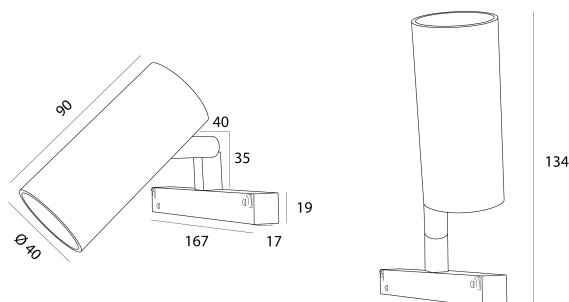

DESCRIÇÃO

O APALIS é o projetor da Brilumen de menores dimensões com apenas 40mm de diâmetro e 90mm de comprimento de corpo. Quando combinados com várias unidades, o APALIS permite uma iluminação focada com uma elevada luminosidade. O APALIS existe com acabamento preto ou branco texturado e está disponível em duas versões, uma para calhas magnéticas e outra com acessório de encastrar. Nas duas versões, tem a opção ON/OFF e a opção com regulação através do protocolo DALI.

MONTAGEM	CALHAS
DISTRIBUIÇÃO DE LUZ	Direta
FONTE DE ALIMENTAÇÃO	48V / TRACK
GARANTIA	5 Anos
ACABAMENTO	Branco Texturado, Preto Texturado
CONTROLO	CASAMBI, DALI, ON/OFF

CARACTERÍSTICAS DO LED

EFICIÊNCIA LUMINOSA	UP TO 153 lm/W
CRI	CRI->90, CRI->97
VIDA ÚTIL	50.000 Horas
STEPS MACADAM	3 Steps MacAdam
LUMEN MAINTENANCE	L90/B50
RISCO FOTOBIOLÓGICO	RG1

DESENHO TÉCNICO

ICONOGRAFIA

APALIS D/I 48V EVO
TABELA DE PRODUTO E ESPECIFICAÇÕES TÉCNICAS - CRI->90

COMPRIMENTO	POTÊNCIA	ACABAMENTO	CONTROLO	ÂNGULO	LED LUMENS	LUMENS LUM.	TEMP. COR	CÓDIGO
90	6	TB, TW	CS, DL, NF	24, 36, 60	821	698	2700K	5415XX.24.927.FI
90	6	TB, TW	CS, DL, NF	24, 36, 60	821	698	2700K	5415XX.36.927.FI
90	6	TB, TW	CS, DL, NF	24, 36, 60	821	698	2700K	5415XX.60.927.FI
90	6	TB, TW	CS, DL, NF	24, 36, 60	857	728	3000K	5415XX.24.930.FI
90	6	TB, TW	CS, DL, NF	24, 36, 60	857	728	3000K	5415XX.36.930.FI
90	6	TB, TW	CS, DL, NF	24, 36, 60	857	728	3000K	5415XX.60.930.FI
90	6	TB, TW	CS, DL, NF	24, 36, 60	910	774	4000K	5415XX.24.940.FI
90	6	TB, TW	CS, DL, NF	24, 36, 60	910	774	4000K	5415XX.36.940.FI
90	6	TB, TW	CS, DL, NF	24, 36, 60	910	774	4000K	5415XX.60.940.FI