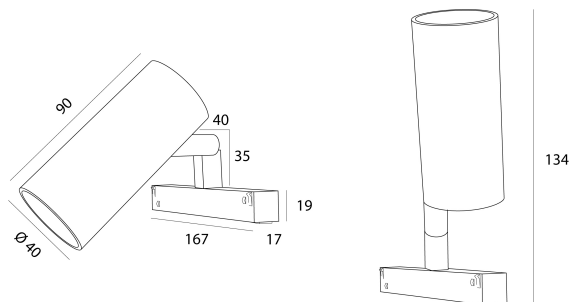

DESCRIÇÃO

O APALIS é o projetor da Brilumen de menores dimensões com apenas 40mm de diâmetro e 90mm de comprimento de corpo. Quando combinados com várias unidades, o APALIS permite uma iluminação focada com uma elevada luminosidade. O APALIS existe com acabamento preto ou branco texturado e está disponível em duas versões, uma para calhas magnéticas e outra com acessório de encastrar. Nas duas versões, tem a opção ON/OFF e a opção com regulação através do protocolo DALI.

MONTAGEM	CALHAS
DISTRIBUIÇÃO DA LUZ	Direta
FONTE DE ALIMENTAÇÃO	48V / TRACK
GARANTIA	5 Anos
ACABAMENTO	Branco Texturado, Preto Texturado
CONTROLO	CASAMBI, DALI, ON/OFF

CARACTERÍSTICAS DO LED

EFICIÊNCIA LUMINOSA	UP TO 153 lm/W
CRI	CRI->90, CRI->97
VIDA ÚTIL	50.000 Horas
STEPS MACADAM	3 Steps MacAdam
LUMEN MAINTENANCE	L90/B50
RISCO FOTOBIOLOGICO	RG1

DESENHO TÉCNICO

ICONOGRAFIA

APALIS D/I 48V EVO
TABELA DE PRODUTO E ESPECIFICAÇÕES TÉCNICAS - CRI->90

COMPRIMENTO	POTÊNCIA	ACABAMENTO	CONTROLTYPE	ÂNGULO	LED LUMENS	LUMENS LUM.	TEMP. COR	CÓDIGO
90	6	TB, TW	CS, DL, NF	24, 36, 60	821	698	2700K	5415XX.24.927.FI
90	6	TB, TW	CS, DL, NF	24, 36, 60	821	698	2700K	5415XX.36.927.FI
90	6	TB, TW	CS, DL, NF	24, 36, 60	821	698	2700K	5415XX.60.927.FI
90	6	TB, TW	CS, DL, NF	24, 36, 60	857	728	3000K	5415XX.24.930.FI
90	6	TB, TW	CS, DL, NF	24, 36, 60	857	728	3000K	5415XX.36.930.FI
90	6	TB, TW	CS, DL, NF	24, 36, 60	857	728	3000K	5415XX.60.930.FI
90	6	TB, TW	CS, DL, NF	24, 36, 60	910	774	4000K	5415XX.24.940.FI
90	6	TB, TW	CS, DL, NF	24, 36, 60	910	774	4000K	5415XX.36.940.FI
90	6	TB, TW	CS, DL, NF	24, 36, 60	910	774	4000K	5415XX.60.940.FI