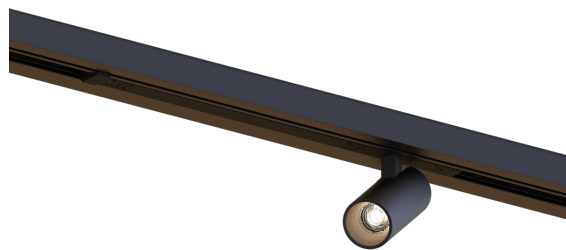

**DESCRIÇÃO**

MONTAGEM	Uni Track
DISTRIBUIÇÃO DE LUZ	Direta
FONTE DE ALIMENTAÇÃO	220-230V / 50-60 Hz
GARANTIA	5 Anos
ACABAMENTO	Branco Texturado, Preto Texturado
CONTROLO	DALI, ON/OFF

**CARATERÍSTICAS DO LED**