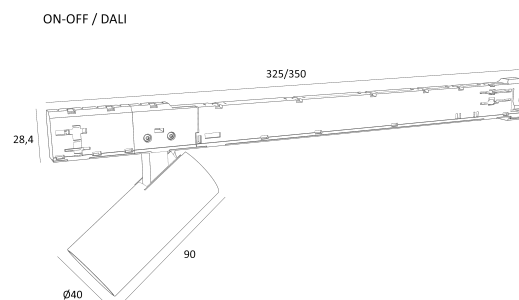

DESCRIÇÃO

MONTAGEM	Uni Track
DISTRIBUIÇÃO DE LUZ	Direta
FONTE DE ALIMENTAÇÃO	220-230V / 50-60 Hz
GARANTIA	5 Anos
ACABAMENTO	Branco Texturado, Preto Texturado
CONTROLO	DALI, ON/OFF

CARATERÍSTICAS DO LED

EFICIÊNCIA LUMINOSA	UP TO 153 lm/W
CRI	CRI→90, CRI→97
VIDA ÚTIL	50.000 Horas
STEPS MACADAM	3 Steps MacAdam
LUMEN MAINTENANCE	L90/B50
RISCO FOTOBIOLOGICO	RG1

ICONOGRAFIA

DESENHO TÉCNICO

**APALIS INVITRACK 230V
TABELA DE PRODUTO E ESPECIFICAÇÕES TÉCNICAS - CRI→90**

COMPRIMENTO	POTÊNCIA	ACABAMENTO	CONTROLO	ÂNGULO	LED LUMENS	LUMENS LUM.	TEMP. COR	CÓDIGO
90	6	TB, TW	DL, NF	24, 36, 60	821	698	2700K	5421XX.24.927.FI
90	6	TB, TW	DL, NF	24, 36, 60	821	698	2700K	5421XX.36.927.FI
90	6	TB, TW	DL, NF	24, 36, 60	821	698	2700K	5421XX.60.927.FI
90	6	TB, TW	DL, NF	24, 36, 60	857	728	3000K	5421XX.24.930.FI
90	6	TB, TW	DL, NF	24, 36, 60	857	728	3000K	5421XX.36.930.FI
90	6	TB, TW	DL, NF	24, 36, 60	857	728	3000K	5421XX.60.930.FI
90	6	TB, TW	DL, NF	24, 36, 60	910	774	4000K	5421XX.24.940.FI
90	6	TB, TW	DL, NF	24, 36, 60	910	774	4000K	5421XX.36.940.FI
90	6	TB, TW	DL, NF	24, 36, 60	910	774	4000K	5421XX.60.940.FI