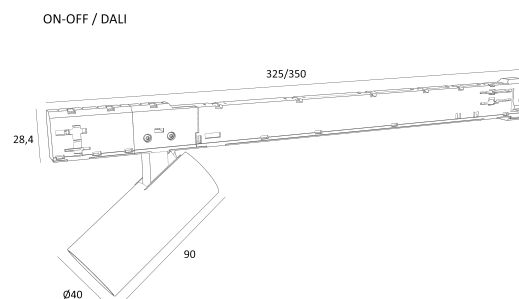

DESENHO TÉCNICO

APALIS INVITRACK 230V
TABELA DE PRODUTO E ESPECIFICAÇÕES TÉCNICAS - CRI→90

COMPRIMENTO	POTÊNCIA	ACABAMENTO	CONTROLO	ÂNGULO	LED LUMENS	LUMENS LUM.	TEMP. COR	CÓDIGO
90	6	TB, TW	DL, NF	24, 36, 60	821	698	2700K	5421XX.24.927.FI
90	6	TB, TW	DL, NF	24, 36, 60	821	698	2700K	5421XX.36.927.FI
90	6	TB, TW	DL, NF	24, 36, 60	821	698	2700K	5421XX.60.927.FI
90	6	TB, TW	DL, NF	24, 36, 60	857	728	3000K	5421XX.24.930.FI
90	6	TB, TW	DL, NF	24, 36, 60	857	728	3000K	5421XX.36.930.FI
90	6	TB, TW	DL, NF	24, 36, 60	857	728	3000K	5421XX.60.930.FI
90	6	TB, TW	DL, NF	24, 36, 60	910	774	4000K	5421XX.24.940.FI
90	6	TB, TW	DL, NF	24, 36, 60	910	774	4000K	5421XX.36.940.FI
90	6	TB, TW	DL, NF	24, 36, 60	910	774	4000K	5421XX.60.940.FI

SELECIONE A OPÇÃO PREFERIDA

CONTROLO	XX	ACABAMENTO	FI	ÂNGULO	BA
DALI	DL	Preto Texturado	TB	24°	24
ON/OFF	NF	Branco Texturado	TW	36°	36
				60°	60

APALIS INVITRACK 230V
TABELA DE PRODUTO E ESPECIFICAÇÕES TÉCNICAS - CRI→97

COMPRIMENTO	POTÊNCIA	ACABAMENTO	CONTROLO	ÂNGULO	LED LUMENS	LUMENS LUM.	TEMP. COR	CÓDIGO
90	6	TB, TW	DL, NF	24, 36, 60	658	560	2700K	5425XX.24.9727.FI
90	6	TB, TW	DL, NF	24, 36, 60	658	560	2700K	5425XX.36.9727.FI
90	6	TB, TW	DL, NF	24, 36, 60	658	560	2700K	5425XX.60.9727.FI
90	6	TB, TW	DL, NF	24, 36, 60	706	600	3000K	5425XX.24.9730.FI
90	6	TB, TW	DL, NF	24, 36, 60	706	600	3000K	5425XX.36.9730.FI
90	6	TB, TW	DL, NF	24, 36, 60	706	600	3000K	5425XX.60.9730.FI
90	6	TB, TW	DL, NF	24, 36, 60	742	631	4000K	5425XX.24.9740.FI
90	6	TB, TW	DL, NF	24, 36, 60	742	631	4000K	5425XX.36.9740.FI
90	6	TB, TW	DL, NF	24, 36, 60	742	631	4000K	5425XX.60.9740.FI

SELECIONE A OPÇÃO PREFERIDA

CONTROLO	XX	ACABAMENTO	FI	ÂNGULO	BA
DALI	DL	Preto Texturado	TB	24°	24
ON/OFF	NF	Branco Texturado	TW	36°	36
				60°	60

ACESSÓRIOS