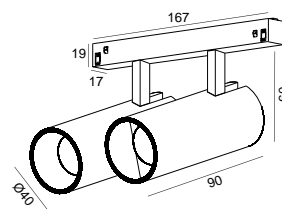

DESENHO TÉCNICO