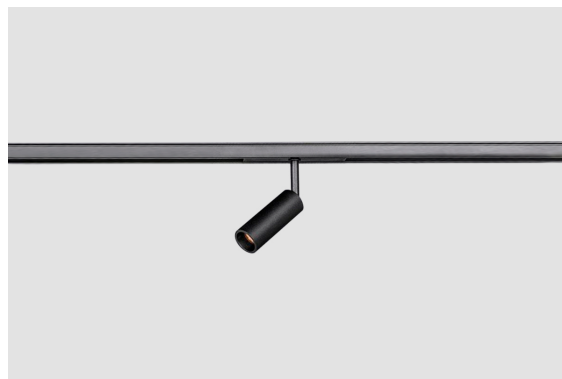

**DESCRIÇÃO**

COLI - Intensidade e sutileza num só gesto Com um formato cilíndrico compacto e presença discreta, o micro projetor COLI alia funcionalidade e precisão num corpo que quase desaparece no espaço. Compatível com sistemas de calha 48V MICRO e EVO, é uma peça pensada para intervenções pontuais e focadas, onde a luz deve assumir o protagonismo sem ruído visual. A orientação ajustável permite moldar a iluminação com rigor, destacando elementos com intensidade controlada. Ideal para ambientes que pedem uma cenografia luminosa contida, seja em exposições, vitrines ou interiores residenciais com curadoria estética. Mais do que um ponto de luz, uma ferramenta de composição espacial.

DISTRIBUIÇÃO DA LUZ	Direta
FONTE DE ALIMENTAÇÃO	48V / TRACK
GARANTIA	5 Anos
ACABAMENTO	Branco Texturado, Preto Texturado
CONTROLO	DALI

**CARACTERÍSTICAS DO LED**

EFICIÊNCIA LUMINOSA	UP TO 121 lm/W
CRI	CRI->90
VIDA ÚTIL	50.000 Horas
STEPS MACADAM	3 Steps MacAdam
LUMEN MAINTENANCE	L90/B50
RISCO FOTOBIOLÓGICO	RG1