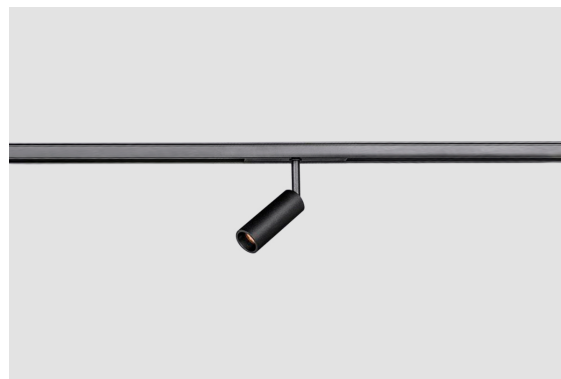

DESCRIÇÃO

COLI - Intensidade e sutileza num só gesto Com um formato cilíndrico compacto e presença discreta, o micro projetor COLI alia funcionalidade e precisão num corpo que quase desaparece no espaço. Compatível com sistemas de calha 48V MICRO e EVO, é uma peça pensada para intervenções pontuais e focadas, onde a luz deve assumir o protagonismo sem ruído visual. A orientação ajustável permite moldar a iluminação com rigor, destacando elementos com intensidade controlada. Ideal para ambientes que pedem uma cenografia luminosa contida, seja em exposições, vitrines ou interiores residenciais com curadoria estética. Mais do que um ponto de luz, uma ferramenta de composição espacial.

DISTRIBUIÇÃO DE LUZ	Direta
FONTE DE ALIMENTAÇÃO	48V / TRACK
GARANTIA	5 Anos
ACABAMENTO	Branco Texturado, Preto Texturado
CONTROLO	DALI

CARATERÍSTICAS DO LED

EFICIÊNCIA LUMINOSA	UP TO 121 lm/W
CRI	CRI->90
VIDA ÚTIL	50.000 Horas
STEPS MACADAM	3 Steps MacAdam
LUMEN MAINTENANCE	L90/B50
RISCO FOTOBIOLÓGICO	RG1

DESENHO TÉCNICO

ICONOGRAFIA

COLI 48V MICRO
TABELA DE PRODUTO E ESPECIFICAÇÕES TÉCNICAS - CRI->90

COMPRIMENTO	POTÊNCIA	ACABAMENTO	CONTROLO	ÂNGULO	LED LUMENS	LUMENS LUM.	TEMP. COR	CÓDIGO
70	4.4	TB, TW	DL	15, 24, 36	480	408	2700K	550XX.15.927.FI
70	4.4	TB, TW	DL	15, 24, 36	480	408	2700K	550XX.24.927.FI
70	4.4	TB, TW	DL	15, 24, 36	480	408	2700K	550XX.36.927.FI
70	4.4	TB, TW	DL	15, 24, 36	502	426	3000K	550XX.15.930.FI
70	4.4	TB, TW	DL	15, 24, 36	502	426	3000K	550XX.24.930.FI
70	4.4	TB, TW	DL	15, 24, 36	502	426	3000K	550XX.36.930.FI
70	4.4	TB, TW	DL	15, 24, 36	532	453	4000K	550XX.15.940.FI
70	4.4	TB, TW	DL	15, 24, 36	532	453	4000K	550XX.24.940.FI
70	4.4	TB, TW	DL	15, 24, 36	532	453	4000K	550XX.36.940.FI