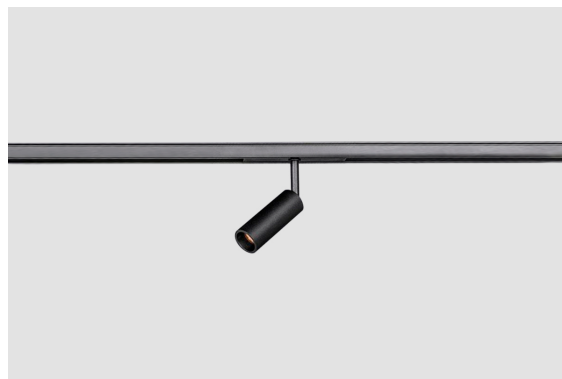

DESCRIÇÃO

COLI - Intensidade e sutileza num só gesto Com um formato cilíndrico compacto e presença discreta, o micro projetor COLI alia funcionalidade e precisão num corpo que quase desaparece no espaço. Compatível com sistemas de calha 48V MICRO e EVO, é uma peça pensada para intervenções pontuais e focadas, onde a luz deve assumir o protagonismo sem ruído visual. A orientação ajustável permite moldar a iluminação com rigor, destacando elementos com intensidade controlada. Ideal para ambientes que pedem uma cenografia luminosa contida, seja em exposições, vitrines ou interiores residenciais com curadoria estética. Mais do que um ponto de luz, uma ferramenta de composição espacial.

DISTRIBUIÇÃO DA LUZ	Direta
FONTE DE ALIMENTAÇÃO	48V / TRACK
GARANTIA	5 Anos
ACABAMENTO	Branco Texturado, Preto Texturado
CONTROLO	DALI

CARACTERÍSTICAS DO LED

EFICIÊNCIA LUMINOSA	UP TO 121 lm/W
CRI	CRI->90
VIDA ÚTIL	50.000 Horas
STEPS MACADAM	3 Steps MacAdam
LUMEN MAINTENANCE	L90/B50
RISCO FOTOBIOLÓGICO	RG1

DESENHO TÉCNICO

ICONOGRAFIA

COLI 48V MICRO
TABELA DE PRODUTO E ESPECIFICAÇÕES TÉCNICAS - CRI->90

COMPRIMENTO	POTÊNCIA	ACABAMENTO	CONTROLTYPE	ÂNGULO	LED LUMENS	LUMENS LUM.	TEMP. COR	CÓDIGO
70	4,4	TB, TW	DL	15, 24, 36	480	408	2700K	550XX.15.927.FI
70	4,4	TB, TW	DL	15, 24, 36	480	408	2700K	550XX.24.927.FI
70	4,4	TB, TW	DL	15, 24, 36	480	408	2700K	550XX.36.927.FI
70	4,4	TB, TW	DL	15, 24, 36	502	426	3000K	550XX.15.930.FI
70	4,4	TB, TW	DL	15, 24, 36	502	426	3000K	550XX.24.930.FI
70	4,4	TB, TW	DL	15, 24, 36	502	426	3000K	550XX.36.930.FI
70	4,4	TB, TW	DL	15, 24, 36	532	453	4000K	550XX.15.940.FI
70	4,4	TB, TW	DL	15, 24, 36	532	453	4000K	550XX.24.940.FI
70	4,4	TB, TW	DL	15, 24, 36	532	453	4000K	550XX.36.940.FI