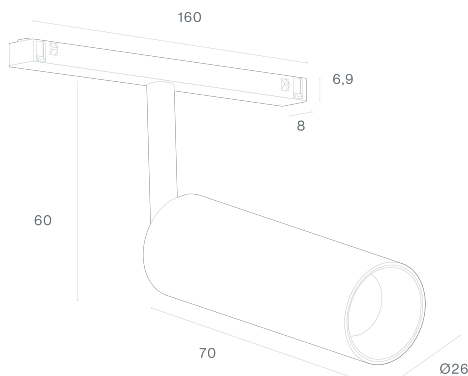

DESCRIÇÃO

COLI - Intensidade e sutileza num só gesto Com um formato cilíndrico compacto e presença discreta, o micro projetor COLI alia funcionalidade e precisão num corpo que quase desaparece no espaço. Compatível com sistemas de calha 48V MICRO e EVO, é uma peça pensada para intervenções pontuais e focadas, onde a luz deve assumir o protagonismo sem ruído visual. A orientação ajustável permite moldar a iluminação com rigor, destacando elementos com intensidade controlada. Ideal para ambientes que pedem uma cenografia luminosa contida, seja em exposições, vitrines ou interiores residenciais com curadoria estética. Mais do que um ponto de luz, uma ferramenta de composição espacial.

DISTRIBUIÇÃO DE LUZ	Direta
FONTE DE ALIMENTAÇÃO	48V / TRACK
GARANTIA	5 Anos
ACABAMENTO	Branco Texturado, Preto Texturado
CONTROLO	DALI

CARATERÍSTICAS DO LED

EFICIÊNCIA LUMINOSA	UP TO 121 lm/W
CRI	CRI->90
VIDA ÚTIL	50.000 Horas
STEPS MACADAM	3 Steps MacAdam
LUMEN MAINTENANCE	L90/B50
RISCO FOTOBIOLÓGICO	RG1

DESENHO TÉCNICO

ICONOGRAFIA

COLI 48V MICRO
TABELA DE PRODUTO E ESPECIFICAÇÕES TÉCNICAS - CRI->90

COMPRIMENTO	POTÊNCIA	ACABAMENTO	CONTROLO	ÂNGULO	LED LUMENS	LUMENS LUM.	TEMP. COR	CÓDIGO
70	4.4	TB, TW	DL	15, 24, 36	480	408	2700K	550XX.15.927.FI
70	4.4	TB, TW	DL	15, 24, 36	480	408	2700K	550XX.24.927.FI
70	4.4	TB, TW	DL	15, 24, 36	480	408	2700K	550XX.36.927.FI
70	4.4	TB, TW	DL	15, 24, 36	502	426	3000K	550XX.15.930.FI
70	4.4	TB, TW	DL	15, 24, 36	502	426	3000K	550XX.24.930.FI
70	4.4	TB, TW	DL	15, 24, 36	502	426	3000K	550XX.36.930.FI
70	4.4	TB, TW	DL	15, 24, 36	532	453	4000K	550XX.15.940.FI
70	4.4	TB, TW	DL	15, 24, 36	532	453	4000K	550XX.24.940.FI
70	4.4	TB, TW	DL	15, 24, 36	532	453	4000K	550XX.36.940.FI