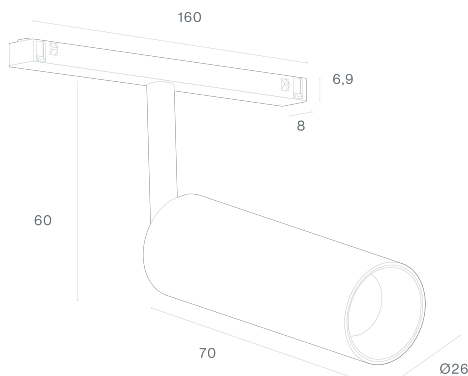

**DESCRIÇÃO**

COLI - Intensidade e sutileza num só gesto Com um formato cilíndrico compacto e presença discreta, o micro projetor COLI alia funcionalidade e precisão num corpo que quase desaparece no espaço. Compatível com sistemas de calha 48V MICRO e EVO, é uma peça pensada para intervenções pontuais e focadas, onde a luz deve assumir o protagonismo sem ruído visual. A orientação ajustável permite moldar a iluminação com rigor, destacando elementos com intensidade controlada. Ideal para ambientes que pedem uma cenografia luminosa contida, seja em exposições, vitrines ou interiores residenciais com curadoria estética. Mais do que um ponto de luz, uma ferramenta de composição espacial.

DISTRIBUIÇÃO DA LUZ	Direta
FONTE DE ALIMENTAÇÃO	48V / TRACK
GARANTIA	5 Anos
ACABAMENTO	Branco Texturado, Preto Texturado
CONTROLO	DALI

**CARACTERÍSTICAS DO LED**

EFICIÊNCIA LUMINOSA	UP TO 121 lm/W
CRI	CRI->90
VIDA ÚTIL	50.000 Horas
STEPS MACADAM	3 Steps MacAdam
LUMEN MAINTENANCE	L90/B50
RISCO FOTOBIOLÓGICO	RG1

**DESENHO TÉCNICO**

**ICONOGRAFIA**

**COLI 48V MICRO**  
**TABELA DE PRODUTO E ESPECIFICAÇÕES TÉCNICAS - CRI->90**

COMPRIMENTO	POTÊNCIA	ACABAMENTO	CONTROLTYPE	ÂNGULO	LED LUMENS	LUMENS LUM.	TEMP. COR	CÓDIGO
70	4,4	TB, TW	DL	15, 24, 36	480	408	2700K	550XX.15.927.FI
70	4,4	TB, TW	DL	15, 24, 36	480	408	2700K	550XX.24.927.FI
70	4,4	TB, TW	DL	15, 24, 36	480	408	2700K	550XX.36.927.FI
70	4,4	TB, TW	DL	15, 24, 36	502	426	3000K	550XX.15.930.FI
70	4,4	TB, TW	DL	15, 24, 36	502	426	3000K	550XX.24.930.FI
70	4,4	TB, TW	DL	15, 24, 36	502	426	3000K	550XX.36.930.FI
70	4,4	TB, TW	DL	15, 24, 36	532	453	4000K	550XX.15.940.FI
70	4,4	TB, TW	DL	15, 24, 36	532	453	4000K	550XX.24.940.FI
70	4,4	TB, TW	DL	15, 24, 36	532	453	4000K	550XX.36.940.FI