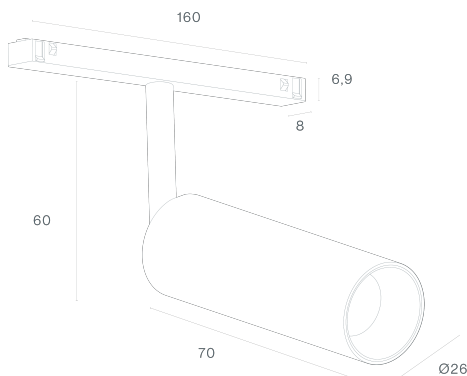

DESCRIÇÃO

COLI - Intensidade e sutileza num só gesto Com um formato cilíndrico compacto e presença discreta, o micro projetor COLI alia funcionalidade e precisão num corpo que quase desaparece no espaço. Compatível com sistemas de calha 48V MICRO e EVO, é uma peça pensada para intervenções pontuais e focadas, onde a luz deve assumir o protagonismo sem ruído visual. A orientação ajustável permite moldar a iluminação com rigor, destacando elementos com intensidade controlada. Ideal para ambientes que pedem uma cenografia luminosa contida, seja em exposições, vitrines ou interiores residenciais com curadoria estética. Mais do que um ponto de luz, uma ferramenta de composição espacial.

DISTRIBUIÇÃO DA LUZ	Direta
FONTE DE ALIMENTAÇÃO	48V / TRACK
GARANTIA	5 Anos
ACABAMENTO	Branco Texturado, Preto Texturado
CONTROLO	DALI

CARACTERÍSTICAS DO LED

EFICIÊNCIA LUMINOSA	UP TO 121 lm/W
CRI	CRI->90
VIDA ÚTIL	50.000 Horas
STEPS MACADAM	3 Steps MacAdam
LUMEN MAINTENANCE	L90/B50
RISCO FOTOBIOLÓGICO	RG1

DESENHO TÉCNICO

ICONOGRAFIA

COLI 48V MICRO
TABELA DE PRODUTO E ESPECIFICAÇÕES TÉCNICAS - CRI->90

COMPRIMENTO	POTÊNCIA	ACABAMENTO	CONTROLTYPE	ÂNGULO	LED LUMENS	LUMENS LUM.	TEMP. COR	CÓDIGO
70	4,4	TB, TW	DL	15, 24, 36	480	408	2700K	550XX.15.927.FI
70	4,4	TB, TW	DL	15, 24, 36	480	408	2700K	550XX.24.927.FI
70	4,4	TB, TW	DL	15, 24, 36	480	408	2700K	550XX.36.927.FI
70	4,4	TB, TW	DL	15, 24, 36	502	426	3000K	550XX.15.930.FI
70	4,4	TB, TW	DL	15, 24, 36	502	426	3000K	550XX.24.930.FI
70	4,4	TB, TW	DL	15, 24, 36	502	426	3000K	550XX.36.930.FI
70	4,4	TB, TW	DL	15, 24, 36	532	453	4000K	550XX.15.940.FI
70	4,4	TB, TW	DL	15, 24, 36	532	453	4000K	550XX.24.940.FI
70	4,4	TB, TW	DL	15, 24, 36	532	453	4000K	550XX.36.940.FI