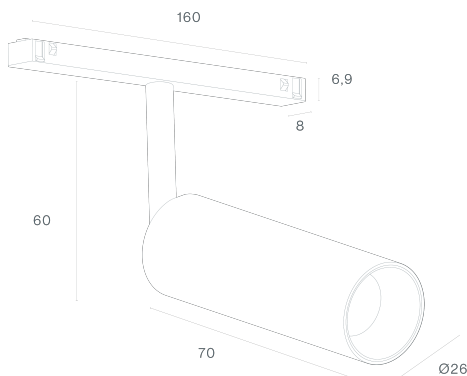

**DESCRIÇÃO**

COLI - Intensidade e sutileza num só gesto Com um formato cilíndrico compacto e presença discreta, o micro projetor COLI alia funcionalidade e precisão num corpo que quase desaparece no espaço. Compatível com sistemas de calha 48V MICRO e EVO, é uma peça pensada para intervenções pontuais e focadas, onde a luz deve assumir o protagonismo sem ruído visual. A orientação ajustável permite moldar a iluminação com rigor, destacando elementos com intensidade controlada. Ideal para ambientes que pedem uma cenografia luminosa contida, seja em exposições, vitrines ou interiores residenciais com curadoria estética. Mais do que um ponto de luz, uma ferramenta de composição espacial.

DISTRIBUIÇÃO DA LUZ	Direta
FONTE DE ALIMENTAÇÃO	48V / TRACK
GARANTIA	5 Anos
ACABAMENTO	Branco Texturado, Preto Texturado
CONTROLO	DALI

**CARACTERÍSTICAS DO LED**

EFICIÊNCIA LUMINOSA	UP TO 121 lm/W
CRI	CRI->90
VIDA ÚTIL	50.000 Horas
STEPS MACADAM	3 Steps MacAdam
LUMEN MAINTENANCE	L90/B50
RISCO FOTOBIOLÓGICO	RG1

**DESENHO TÉCNICO**

**ICONOGRAFIA**

**COLI 48V MICRO**  
**TABELA DE PRODUTO E ESPECIFICAÇÕES TÉCNICAS - CRI->90**

COMPRIMENTO	POTÊNCIA	ACABAMENTO	CONTROLTYPE	ÂNGULO	LED LUMENS	LUMENS LUM.	TEMP. COR	CÓDIGO
70	4,4	TB, TW	DL	15, 24, 36	480	408	2700K	550XX.15.927.FI
70	4,4	TB, TW	DL	15, 24, 36	480	408	2700K	550XX.24.927.FI
70	4,4	TB, TW	DL	15, 24, 36	480	408	2700K	550XX.36.927.FI
70	4,4	TB, TW	DL	15, 24, 36	502	426	3000K	550XX.15.930.FI
70	4,4	TB, TW	DL	15, 24, 36	502	426	3000K	550XX.24.930.FI
70	4,4	TB, TW	DL	15, 24, 36	502	426	3000K	550XX.36.930.FI
70	4,4	TB, TW	DL	15, 24, 36	532	453	4000K	550XX.15.940.FI
70	4,4	TB, TW	DL	15, 24, 36	532	453	4000K	550XX.24.940.FI
70	4,4	TB, TW	DL	15, 24, 36	532	453	4000K	550XX.36.940.FI