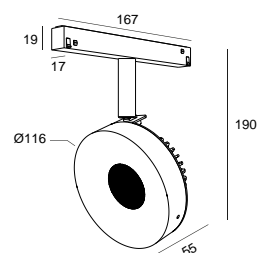

DESCRIÇÃO

O DOTTEREL é um dos novos produtos da Brilumen. Com um design muito diferenciador, este projetor direcionável, permite uma rotação horizontal de 355° e vertical de 90°. O DOTTEREL tem diâmetro de Ø116, em alumínio, com acabamento texturado tal como a restante gama de iluminação de interior. O DOTTEREL pode ser usado em conjunto com os downlights KLEIN, MATISSE ou RODIN para criar ambientes equilibrados, graças aos diferentes fluxos luminosos.

MONTAGEM	CALHAS
DISTRIBUIÇÃO DE LUZ	Direta
FONTE DE ALIMENTAÇÃO	48V / TRACK
GARANTIA	5 Anos
ACABAMENTO	Branco Texturado, Preto Texturado
CONTROLO	CASAMBI, DALI, ON/OFF

CARATERÍSTICAS DO LED

EFICIÊNCIA LUMINOSA	UP TO 151 lm/W
CRI	CRI→90, CRI→97
VIDA ÚTIL	50.000 Horas
STEPS MACADAM	3 Steps MacAdam
LUMEN MAINTENANCE	L90/B50
RISCO FOTOBIOLOGICO	RG1

DESENHO TÉCNICO

ICONOGRAFIA

DOTTEREL 48V EVO
TABELA DE PRODUTO E ESPECIFICAÇÕES TÉCNICAS - CRI→90

COMPRIMENTO	POTÊNCIA	ACABAMENTO	CONTROLO	ÂNGULO	LED LUMENS	LUMENS LUM.	TEMP. COR	CÓDIGO
55	17	TB, TW	CS, DL, NF	24, 36	2261	1922	2700K	112XX.24.927.FI
55	17	TB, TW	CS, DL, NF	24, 36	2261	1922	2700K	112XX.36.927.FI
55	17	TB, TW	CS, DL, NF	24, 36	2261	1922	2700K	5286XX.24.927.FI
55	17	TB, TW	CS, DL, NF	24, 36	2261	1922	2700K	5286XX.36.927.FI
55	17	TB, TW	CS, DL, NF	24, 36	2363	2009	3000K	112XX.24.930.FI
55	17	TB, TW	CS, DL, NF	24, 36	2363	2009	3000K	112XX.36.930.FI
55	17	TB, TW	CS, DL, NF	24, 36	2363	2009	3000K	5286XX.24.930.FI
55	17	TB, TW	CS, DL, NF	24, 36	2363	2009	3000K	5286XX.36.930.FI
55	17	TB, TW	CS, DL, NF	24, 36	2567	2182	4000K	112XX.24.940.FI
55	17	TB, TW	CS, DL, NF	24, 36	2567	2182	4000K	112XX.36.940.FI
55	17	TB, TW	CS, DL, NF	24, 36	2567	2182	4000K	5286XX.24.940.FI
55	17	TB, TW	CS, DL, NF	24, 36	2567	2182	4000K	5286XX.36.940.FI

SELECIONE A OPÇÃO PREFERIDA

CONTROLO	XX	ACABAMENTO	FI	ÂNGULO	BA
CASAMBI	CS	Preto Texturado	TB	24°	24
DALI	DL	Branco Texturado	TW	36°	36
ON/OFF	NF				

DOTTEREL 48V EVO
TABELA DE PRODUTO E ESPECIFICAÇÕES TÉCNICAS - CRI->97