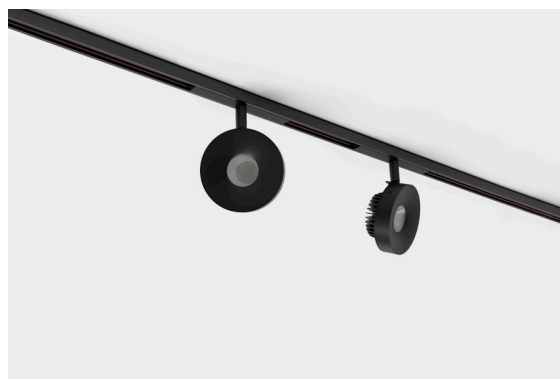

DESCRIÇÃO

O DOTTEREL é um dos novos produtos da Brilumen. Com um design muito diferenciador, este projetor direcionável, permite uma rotação horizontal de 355° e vertical de 90°. O DOTTEREL tem diâmetro de Ø116, em alumínio, com acabamento texturado tal como a restante gama de iluminação de interior. O DOTTEREL pode ser usado em conjunto com os downlights KLEIN, MATISSE ou RODIN para criar ambientes equilibrados, graças aos diferentes fluxos luminosos.

MONTAGEM	CALHAS
DISTRIBUIÇÃO DE LUZ	Direta
FONTE DE ALIMENTAÇÃO	48V / TRACK
GARANTIA	5 Anos
ACABAMENTO	Branco Texturado, Preto Texturado
CONTROLO	CASAMBI, DALI, ON/OFF

CARATERÍSTICAS DO LED

EFICIÊNCIA LUMINOSA	UP TO 151 lm/W
CRI	CRI→90, CRI→97
VIDA ÚTIL	50.000 Horas
STEPS MACADAM	3 Steps MacAdam
LUMEN MAINTENANCE	L90/B50
RISCO FOTOBIOLOGICO	RG1

SELECIONE A OPÇÃO PREFERIDA

CONTROLO	XX	ACABAMENTO	FI	ÂNGULO	BA
CASAMBI	CS	Preto Texturado	TB	24°	24
DALI	DL	Branco Texturado	TW	36°	36
ON/OFF	NF				

DOTTEREL 48V EVO
TABELA DE PRODUTO E ESPECIFICAÇÕES TÉCNICAS - CRI->97