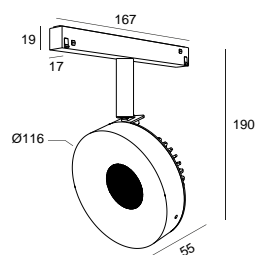

DESCRIÇÃO

O DOTTEREL é um dos novos produtos da Brilumen. Com um design muito diferenciador, este projetor direcionável, permite uma rotação horizontal de 355° e vertical de 90°. O DOTTEREL tem diâmetro de Ø116, em alumínio, com acabamento texturado tal como a restante gama de iluminação de interior. O DOTTEREL pode ser usado em conjunto com os downlights KLEIN, MATISSE ou RODIN para criar ambientes equilibrados, graças aos diferentes fluxos luminosos.

MONTAGEM	CALHAS
DISTRIBUIÇÃO DE LUZ	Direta
FONTE DE ALIMENTAÇÃO	48V / TRACK
GARANTIA	5 Anos
ACABAMENTO	Branco Texturado, Preto Texturado
CONTROLO	CASAMBI, DALI, ON/OFF

CARATERÍSTICAS DO LED

EFICIÊNCIA LUMINOSA	UP TO 151 lm/W
CRI	CRI→90, CRI→97
VIDA ÚTIL	50.000 Horas
STEPS MACADAM	3 Steps MacAdam
LUMEN MAINTENANCE	L90/B50
RISCO FOTOBIOLOGICO	RG1

DESENHO TÉCNICO

ICONOGRAFIA

DOTTEREL 48V EVO
TABELA DE PRODUTO E ESPECIFICAÇÕES TÉCNICAS - CRI→90

COMPRIMENTO	POTÊNCIA	ACABAMENTO	CONTROLO	ÂNGULO	LED LUMENS	LUMENS LUM.	TEMP. COR	CÓDIGO
55	17	TB, TW	CS, DL, NF	24, 36	2261	1922	2700K	112XX.24.927.FI
55	17	TB, TW	CS, DL, NF	24, 36	2261	1922	2700K	112XX.36.927.FI
55	17	TB, TW	CS, DL, NF	24, 36	2261	1922	2700K	5286XX.24.927.FI
55	17	TB, TW	CS, DL, NF	24, 36	2261	1922	2700K	5286XX.36.927.FI
55	17	TB, TW	CS, DL, NF	24, 36	2363	2009	3000K	112XX.24.930.FI
55	17	TB, TW	CS, DL, NF	24, 36	2363	2009	3000K	112XX.36.930.FI
55	17	TB, TW	CS, DL, NF	24, 36	2363	2009	3000K	5286XX.24.930.FI
55	17	TB, TW	CS, DL, NF	24, 36	2363	2009	3000K	5286XX.36.930.FI
55	17	TB, TW	CS, DL, NF	24, 36	2567	2182	4000K	112XX.24.940.FI
55	17	TB, TW	CS, DL, NF	24, 36	2567	2182	4000K	112XX.36.940.FI
55	17	TB, TW	CS, DL, NF	24, 36	2567	2182	4000K	5286XX.24.940.FI
55	17	TB, TW	CS, DL, NF	24, 36	2567	2182	4000K	5286XX.36.940.FI

SELECIONE A OPÇÃO PREFERIDA

CONTROLO	XX	ACABAMENTO	FI	ÂNGULO	BA
CASAMBI	CS	Preto Texturado	TB	24°	24
DALI	DL	Branco Texturado	TW	36°	36
ON/OFF	NF				

DOTTEREL 48V EVO
TABELA DE PRODUTO E ESPECIFICAÇÕES TÉCNICAS - CRI->97