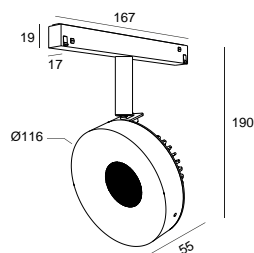

DESCRIÇÃO

O DOTTEREL é um dos novos produtos da Brilumen. Com um design muito diferenciador, este projetor direcionável, permite uma rotação horizontal de 355° e vertical de 90°. O DOTTEREL tem diâmetro de Ø116, em alumínio, com acabamento texturado tal como a restante gama de iluminação de interior. O DOTTEREL pode ser usado em conjunto com os downlights KLEIN, MATISSE ou RODIN para criar ambientes equilibrados, graças aos diferentes fluxos luminosos.

MONTAGEM	CALHAS
DISTRIBUIÇÃO DA LUZ	Direta
FONTE DE ALIMENTAÇÃO	48V / TRACK
GARANTIA	5 Anos
ACABAMENTO	Branco Texturado, Preto Texturado
CONTROLO	CASAMBI, DALI, ON/OFF

CARACTERÍSTICAS DO LED

EFICIÊNCIA LUMINOSA	UP TO 151 lm/W
CRI	CRI→90, CRI→97
VIDA ÚTIL	50.000 Horas
STEPS MACADAM	3 Steps MacAdam
LUMEN MAINTENANCE	L90/B50
RISCO FOTOBIOLOGICO	RG1

DESENHO TÉCNICO

ICONOGRAFIA

DOTTEREL 48V EVO
 TABELA DE PRODUTO E ESPECIFICAÇÕES TÉCNICAS - CRI→90

COMPRIMENTO	POTÊNCIA	ACABAMENTO	CONTROLTYPE	ÂNGULO	LED LUMENS	LUMENS LUM.	TEMP. COR	CÓDIGO
55	17	TB, TW	CS, DL, NF	24, 36	2261	1922	2700K	112XX.24.927.FI
55	17	TB, TW	CS, DL, NF	24, 36	2261	1922	2700K	112XX.36.927.FI
55	17	TB, TW	CS, DL, NF	24, 36	2261	1922	2700K	5286XX.24.927.FI
55	17	TB, TW	CS, DL, NF	24, 36	2261	1922	2700K	5286XX.36.927.FI
55	17	TB, TW	CS, DL, NF	24, 36	2363	2009	3000K	112XX.24.930.FI
55	17	TB, TW	CS, DL, NF	24, 36	2363	2009	3000K	112XX.36.930.FI
55	17	TB, TW	CS, DL, NF	24, 36	2363	2009	3000K	5286XX.24.930.FI
55	17	TB, TW	CS, DL, NF	24, 36	2363	2009	3000K	5286XX.36.930.FI
55	17	TB, TW	CS, DL, NF	24, 36	2567	2182	4000K	112XX.24.940.FI
55	17	TB, TW	CS, DL, NF	24, 36	2567	2182	4000K	112XX.36.940.FI
55	17	TB, TW	CS, DL, NF	24, 36	2567	2182	4000K	5286XX.24.940.FI
55	17	TB, TW	CS, DL, NF	24, 36	2567	2182	4000K	5286XX.36.940.FI

SELECIONE A OPÇÃO PREFERIDA

CONTROLTYPE	XX	ACABAMENTO	FI	ÂNGULO	BA
CASAMBI	CS	Preto Texturado	TB	24°	24
DALI	DL	Branco Texturado	TW	36°	36
ON/OFF	NF				

DOTTEREL 48V EVO
TABELA DE PRODUTO E ESPECIFICAÇÕES TÉCNICAS - CRI->97