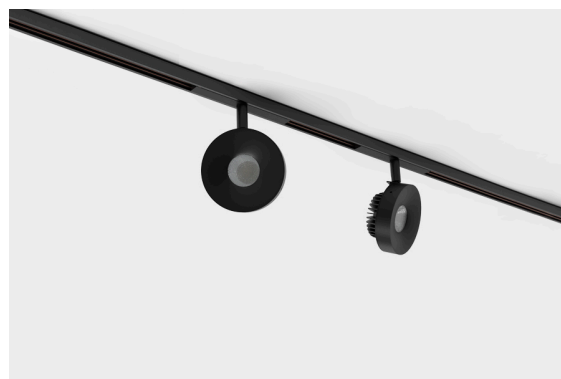

DESCRIÇÃO

O DOTTEREL é um dos novos produtos da Brilumen. Com um design muito diferenciador, este projetor direcionável, permite uma rotação horizontal de 355° e vertical de 90°. O DOTTEREL tem diâmetro de Ø116, em alumínio, com acabamento texturado tal como a restante gama de iluminação de interior. O DOTTEREL pode ser usado em conjunto com os downlights KLEIN, MATISSE ou RODIN para criar ambientes equilibrados, graças aos diferentes fluxos luminosos.

MONTAGEM	CALHAS
DISTRIBUIÇÃO DE LUZ	Direta
FONTE DE ALIMENTAÇÃO	48V / TRACK
GARANTIA	5 Anos
ACABAMENTO	Branco Texturado, Preto Texturado
CONTROLO	CASAMBI, DALI, ON/OFF

CARATERÍSTICAS DO LED

EFICIÊNCIA LUMINOSA	UP TO 151 lm/W
CRI	CRI→90, CRI→97
VIDA ÚTIL	50.000 Horas
STEPS MACADAM	3 Steps MacAdam
LUMEN MAINTENANCE	L90/B50
RISCO FOTOBIOLOGICO	RG1

SELECIONE A OPÇÃO PREFERIDA

CONTROLO	XX	ACABAMENTO	FI	ÂNGULO	BA
CASAMBI	CS	Preto Texturado	TB	24°	24
DALI	DL	Branco Texturado	TW	36°	36
ON/OFF	NF				

**DOTTEREL 48V EVO**  
**TABELA DE PRODUTO E ESPECIFICAÇÕES TÉCNICAS - CRI->97**

**SELECIONE A OPÇÃO PREFERIDA**

CASAMBI	XX	ACABAMENTO	FI	ÂNGULO	BA
DALI	DL	Preto Texturado	TB	24°	24
ON/OFF	NF	Branco Texturado	TW	36°	36

**ACESSÓRIOS**

	BT15E - Calha 48V EVO	Preto	Branco
	Calha 48V EVO 1M	3080-0227E.BL	3080-0227E.WH
	Calha 48V EVO 2M	3080-0228E.BL	3080-0228E.WH