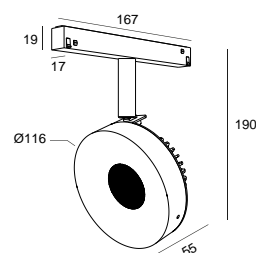

DESCRIÇÃO

O DOTTEREL é um dos novos produtos da Brilumen. Com um design muito diferenciador, este projetor direcionável, permite uma rotação horizontal de 355° e vertical de 90°. O DOTTEREL tem diâmetro de Ø116, em alumínio, com acabamento texturado tal como a restante gama de iluminação de interior. O DOTTEREL pode ser usado em conjunto com os downlights KLEIN, MATISSE ou RODIN para criar ambientes equilibrados, graças aos diferentes fluxos luminosos.

MONTAGEM	CALHAS
DISTRIBUIÇÃO DE LUZ	Direta
FONTE DE ALIMENTAÇÃO	48V / TRACK
GARANTIA	5 Anos
ACABAMENTO	Branco Texturado, Preto Texturado
CONTROLO	CASAMBI, DALI, ON/OFF

CARATERÍSTICAS DO LED

EFICIÊNCIA LUMINOSA	UP TO 151 lm/W
CRI	CRI→90, CRI→97
VIDA ÚTIL	50.000 Horas
STEPS MACADAM	3 Steps MacAdam
LUMEN MAINTENANCE	L90/B50
RISCO FOTOBIOLOGICO	RG1

DESENHO TÉCNICO

ICONOGRAFIA

DOTTEREL 48V EVO  
TABELA DE PRODUTO E ESPECIFICAÇÕES TÉCNICAS - CRI→90

COMPRIMENTO	POTÊNCIA	ACABAMENTO	CONTROLO	ÂNGULO	LED LUMENS	LUMENS LUM.	TEMP. COR	CÓDIGO
55	17	TB, TW	CS, DL, NF	24, 36	2261	1922	2700K	112XX.24.927.FI
55	17	TB, TW	CS, DL, NF	24, 36	2261	1922	2700K	112XX.36.927.FI
55	17	TB, TW	CS, DL, NF	24, 36	2261	1922	2700K	5286XX.24.927.FI
55	17	TB, TW	CS, DL, NF	24, 36	2261	1922	2700K	5286XX.36.927.FI
55	17	TB, TW	CS, DL, NF	24, 36	2363	2009	3000K	112XX.24.930.FI
55	17	TB, TW	CS, DL, NF	24, 36	2363	2009	3000K	112XX.36.930.FI
55	17	TB, TW	CS, DL, NF	24, 36	2363	2009	3000K	5286XX.24.930.FI
55	17	TB, TW	CS, DL, NF	24, 36	2363	2009	3000K	5286XX.36.930.FI
55	17	TB, TW	CS, DL, NF	24, 36	2567	2182	4000K	112XX.24.940.FI
55	17	TB, TW	CS, DL, NF	24, 36	2567	2182	4000K	112XX.36.940.FI
55	17	TB, TW	CS, DL, NF	24, 36	2567	2182	4000K	5286XX.24.940.FI
55	17	TB, TW	CS, DL, NF	24, 36	2567	2182	4000K	5286XX.36.940.FI