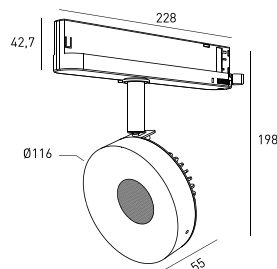

DESENHO TÉCNICO