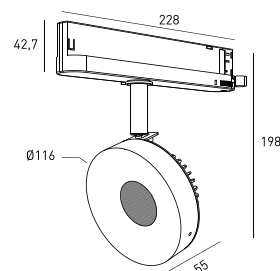

DESENHO TÉCNICO