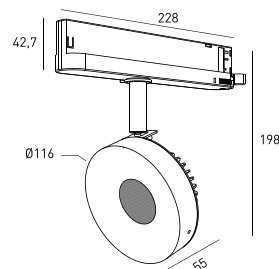

DESENHO TÉCNICO