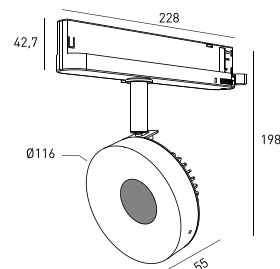

DESENHO TÉCNICO