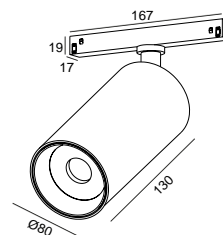

DESENHO TÉCNICO