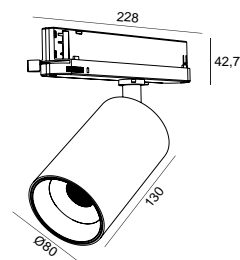

DESENHO TÉCNICO

CARACTERÍSTICAS DO LED

EFICIÊNCIA LUMINOSA	UP TO 98 lm/W
CRI	CRI→90, CRI→97
VIDA ÚTIL	50.000 Horas
STEPS MACADAM	3 Steps MacAdam
LUMEN MAINTENANCE	L90/B50
RISCO FOTOBIOLOGICO	RG1