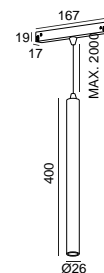

DESENHO TÉCNICO

ICONOGRAFIA

LAZULI 48V EVO
TABELA DE PRODUTO E ESPECIFICAÇÕES TÉCNICAS - CRI→90

COMPRIMENTO	POTÊNCIA	ACABAMENTO	CONTROLO	ÂNGULO	LED LUMENS	LUMENS LUM.	TEMP. COR	CÓDIGO
400	6.3	TB, TW	CS, DL, NF	35	756	643	2700K	5405XX.35.927.FI
400	6.3	TB, TW	CS, DL, NF	35	788	669	3000K	5405XX.35.930.FI
400	6.3	TB, TW	CS, DL, NF	35	838	712	4000K	5405XX.35.940.FI