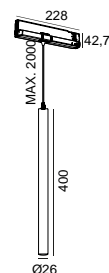

DESENHO TÉCNICO