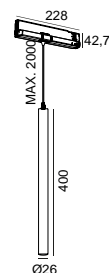

DESENHO TÉCNICO

ACESSÓRIOS

	Calha ON/OFF Susp./Sal. Calha ON/OFF 1m Branca Calha ON/OFF 1m Preta Calha ON/OFF 2m Branca Calha ON/OFF 2m Preta	UP1459102-1 UP1459429-1 UP1459102 UP1459429
	Calha DALI Susp./Sal. Calha DALI 1m Branca Calha DALI 1m Preta Calha DALI 2m Branca Calha DALI 2m Preta	UP1459107-1 UP1459439-1 UP1459107 UP1459439
	Calha ON/OFF Enc. Calha ON/OFF Enc. 1m BL Calha ON/OFF Enc. 1m WH Calha ON/OFF Enc. 2m BL Calha ON/OFF Enc. 2m WH	UP1459312-1 UP1459112-1 UP1459312 UP1459112
	Calha DALI Enc. Calha DALI Enc. 1m BL Calha DALI Enc. 1m WH Calha DALI Enc. 2m BL Calha DALI Enc. 2m WH	UP1459317-1 UP1459117-1 UP1459317 UP1459117