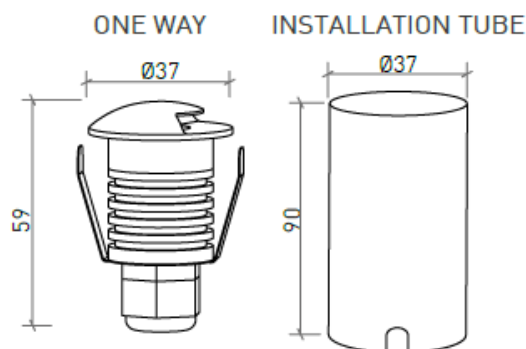

MONTAGEM	Superfície
DISTRIBUIÇÃO DA LUZ	Directa
FONTE DE ALIMENTAÇÃO	230V / 50/60 Hz
GARANTIA	2 Anos
ACABAMENTO	Alumínio Escovado
CONTROLO	ON/OFF

CARACTERÍSTICAS DO LED

EFICIÊNCIA LUMINOSA	UP TO 92 lm/W
CRI	CRI->85
VIDA ÚTIL	50.000 Horas
STEPS MACADAM	4 Steps MacAdam
LUMEN MAINTENANCE	L90/B50
RISCO FOTOBIOLÓGICO	RG0

DESENHO TÉCNICO

ICONOGRAFIA

BENNET ONE WAY 1W
TABELA DE PRODUTO E ESPECIFICAÇÕES TÉCNICAS - CRI->85

COMPRIMENTO	POTÊNCIA	ACABAMENTO	CONTROLTYPE	ÂNGULO	LED LUMENS	LUMENS LUM.	TEMP. COR	CÓDIGO
37	1	BAL	NF	70°H/10°V	92	26	3000K	600.85.70.30.FI
37	1	BAL	NF	70°H/10°V	101	29	4000K	600.85.70.40.FI