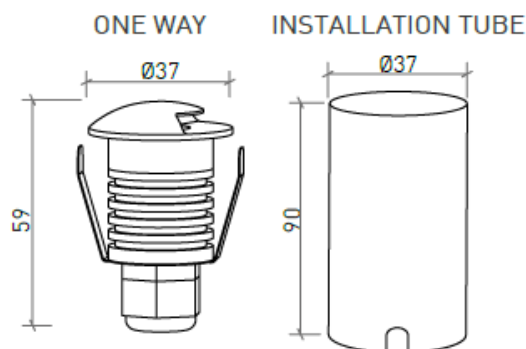

MONTAGEM	Superfície
DISTRIBUIÇÃO DE LUZ	Directa
FONTE DE ALIMENTAÇÃO	230V / 50/60 Hz
GARANTIA	2 Anos
ACABAMENTO	Alumínio Escovado
CONTROLO	ON/OFF

**CARATERÍSTICAS DO LED**

EFICIÊNCIA LUMINOSA	UP TO 92 lm/W
CRI	CRI->85
VIDA ÚTIL	50.000 Horas
STEPS MACADAM	4 Steps MacAdam
LUMEN MAINTENANCE	L90/B50
RISCO FOTOBIOLÓGICO	RG0

**DESENHO TÉCNICO**

**ICONOGRAFIA**

**BENNET ONE WAY 1W**  
**TABELA DE PRODUTO E ESPECIFICAÇÕES TÉCNICAS - CRI->85**

COMPRIMENTO	POTÊNCIA	ACABAMENTO	CONTROLO	ÂNGULO	LED LUMENS	LUMENS LUM.	TEMP. COR	CÓDIGO
37	1	BAL	NF	70°H/10°V	92	26	3000K	600.85.70.30.FI
37	1	BAL	NF	70°H/10°V	101	29	4000K	600.85.70.40.FI