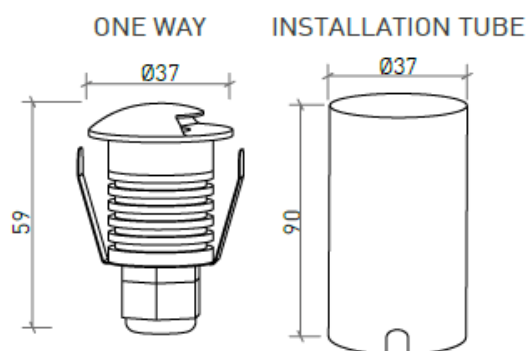

MONTAGEM	, Superfície
DISTRIBUIÇÃO DE LUZ	, Direta
FONTE DE ALIMENTAÇÃO	230V / 50/60 Hz
GARANTIA	, 2 Anos
ACABAMENTO	, Alumínio Escovado
CONTROLO	, ON/OFF

CARATERÍSTICAS DO LED

EFICIÊNCIA LUMINOSA	UP TO 92 lm/W
CRI	, CRI>85
VIDA ÚTIL	, 50.000 Horas
STEPS MACADAM	, 4 Steps MacAdam
LUMEN MAINTENANCE	, L90/B50
RISCO FOTOBIOLÓGICO	, RG0

DESENHO TÉCNICO

ICONOGRAFIA

BENNET ONE WAY 1W
TABELA DE PRODUTO E ESPECIFICAÇÕES TÉCNICAS - CRI->85

COMPRIMENTO	POTÊNCIA	ACABAMENTO	CONTROLO	ÂNGULO	LED LUMENS	LUMENS LUM.	TEMP. COR	CÓDIGO
37	1	BAL	NF	70°H/10°V	92	26	3000K	600.85.70.30.FI
37	1	BAL	NF	70°H/10°V	101	29	4000K	600.85.70.40.FI