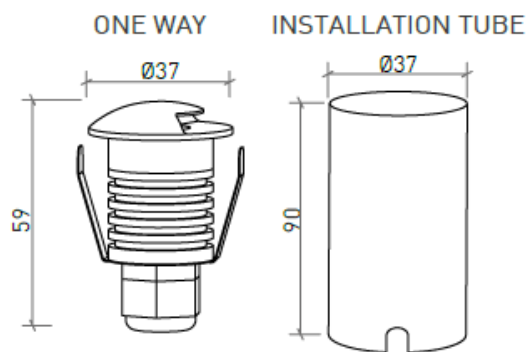

MONTAGEM	Superfície
DISTRIBUIÇÃO DA LUZ	Directa
FONTE DE ALIMENTAÇÃO	230V / 50/60 Hz
GARANTIA	2 Anos
ACABAMENTO	Alumínio Escovado
CONTROLO	ON/OFF

CARACTERÍSTICAS DO LED

EFICIÊNCIA LUMINOSA	UP TO 92 lm/W
CRI	CRI->85
VIDA ÚTIL	50.000 Horas
STEPS MACADAM	4 Steps MacAdam
LUMEN MAINTENANCE	L90/B50
RISCO FOTOBIOLÓGICO	RG0

DESENHO TÉCNICO

ICONOGRAFIA

BENNET ONE WAY 1W
TABELA DE PRODUTO E ESPECIFICAÇÕES TÉCNICAS - CRI->85

COMPRIMENTO	POTÊNCIA	ACABAMENTO	CONTROLTYPE	ÂNGULO	LED LUMENS	LUMENS LUM.	TEMP. COR	CÓDIGO
37	1	BAL	NF	70°H/10°V	92	26	3000K	600.85.70.30.FI
37	1	BAL	NF	70°H/10°V	101	29	4000K	600.85.70.40.FI