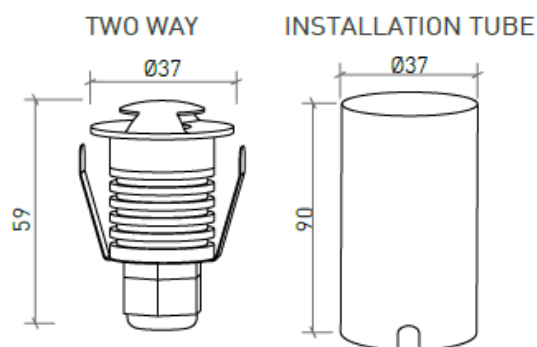

MONTAGEM	Superfície
DISTRIBUIÇÃO DA LUZ	Directa
FONTE DE ALIMENTAÇÃO	230V / 50/60 Hz
GARANTIA	2 Anos
ACABAMENTO	Alumínio Escovado
CONTROLO	ON/OFF

CARACTERÍSTICAS DO LED

EFICIÊNCIA LUMINOSA	UP TO 92 lm/W
CRI	CRI>85
VIDA ÚTIL	50.000 Horas
STEPS MACADAM	4 Steps MacAdam
LUMEN MAINTENANCE	L90/B50
RISCO FOTOBIOLÓGICO	RG0

DESENHO TÉCNICO

ICONOGRAFIA

BENNET TWO WAYS 1W
TABELA DE PRODUTO E ESPECIFICAÇÕES TÉCNICAS - CRI>85

COMPRIMENTO	POTÊNCIA	ACABAMENTO	CONTROLTYPE	ÂNGULO	LED LUMENS	LUMENS LUM.	TEMP. COR	CÓDIGO
37	1	BAL	NF	70°H/10°V	92	44	3000K	601.85.70.30.FI
37	1	BAL	NF	70°H/10°V	101	49	4000K	601.85.70.40.FI