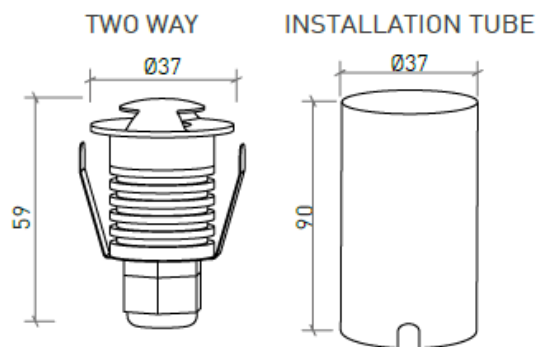

MONTAGEM	Superfície
DISTRIBUIÇÃO DA LUZ	Directa
FONTE DE ALIMENTAÇÃO	230V / 50/60 Hz
GARANTIA	2 Anos
ACABAMENTO	Alumínio Escovado
CONTROLO	ON/OFF

CARACTERÍSTICAS DO LED

EFICIÊNCIA LUMINOSA	UP TO 92 lm/W
CRI	CRI→85
VIDA ÚTIL	50.000 Horas
STEPS MACADAM	4 Steps MacAdam
LUMEN MAINTENANCE	L90/B50
RISCO FOTOBIOLÓGICO	RG0

DESENHO TÉCNICO

ICONOGRAFIA

BENNET TWO WAYS 1W
TABELA DE PRODUTO E ESPECIFICAÇÕES TÉCNICAS - CRI→85

COMPRIMENTO	POTÊNCIA	ACABAMENTO	CONTROLTYPE	ÂNGULO	LED LUMENS	LUMENS LUM.	TEMP. COR	CÓDIGO
37	1	BAL	NF	70°H/10°V	92	44	3000K	601.85.70.30.FI
37	1	BAL	NF	70°H/10°V	101	49	4000K	601.85.70.40.FI