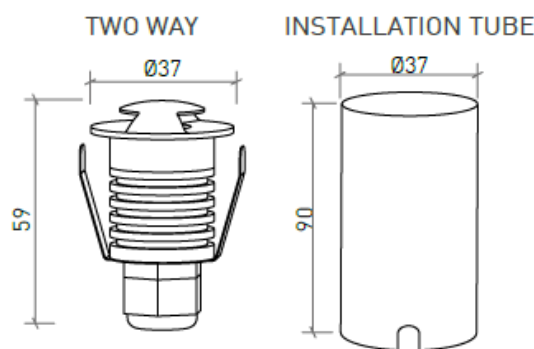

MONTAGEM	Superfície
DISTRIBUIÇÃO DE LUZ	Directa
FONTE DE ALIMENTAÇÃO	230V / 50/60 Hz
GARANTIA	2 Anos
ACABAMENTO	Alumínio Escovado
CONTROLO	ON/OFF

CARACTERÍSTICAS DO LED

EFICIÊNCIA LUMINOSA	UP TO 92 lm/W
CRI	CRI->85
VIDA ÚTIL	50.000 Horas
STEPS MACADAM	4 Steps MacAdam
LUMEN MAINTENANCE	L90/B50
RISCO FOTOBIOLÓGICO	RG0

DESENHO TÉCNICO

ICONOGRAFIA

**BENNET TWO WAYS 1W**  
TABELA DE PRODUTO E ESPECIFICAÇÕES TÉCNICAS - CRI->85

COMPRIMENTO	POTÊNCIA	ACABAMENTO	CONTROLO	ÂNGULO	LED LUMENS	LUMENS LUM.	TEMP. COR	CÓDIGO
37	1	BAL	NF	70°H/10°V	92	44	3000K	601.85.70.30.FI
37	1	BAL	NF	70°H/10°V	101	49	4000K	601.85.70.40.FI