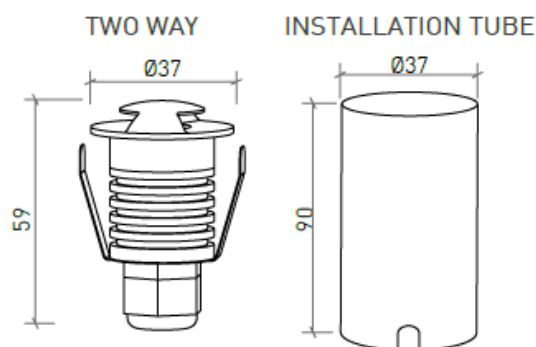

MONTAGEM	Superfície
DISTRIBUIÇÃO DE LUZ	Direta
FONTE DE ALIMENTAÇÃO	230V / 50/60 Hz
GARANTIA	2 Anos
ACABAMENTO	Alumínio Escovado
CONTROLO	ON/OFF

CARATERÍSTICAS DO LED

EFICIÊNCIA LUMINOSA	UP TO 92 lm/W
CRI	CRI>85
VIDA ÚTIL	50.000 Horas
STEPS MACADAM	4 Steps MacAdam
LUMEN MAINTENANCE	L90/B50
RISCO FOTOBIOLÓGICO	RG0

DESENHO TÉCNICO

ICONOGRAFIA

BENNET TWO WAYS 1W
TABELA DE PRODUTO E ESPECIFICAÇÕES TÉCNICAS - CRI>85

COMPRIMENTO	POTÊNCIA	ACABAMENTO	CONTROLO	ÂNGULO	LED LUMENS	LUMENS LUM.	TEMP. COR	CÓDIGO
37	1	BAL	NF	70°H/10°V	92	44	3000K	601.85.70.30.FI
37	1	BAL	NF	70°H/10°V	101	49	4000K	601.85.70.40.FI