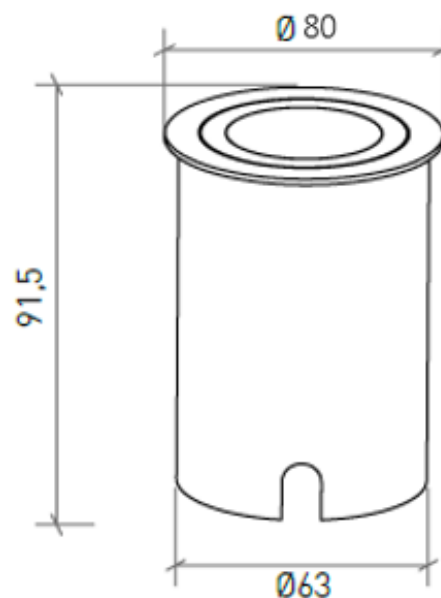

MONTAGEM	Superfície
DISTRIBUIÇÃO DE LUZ	Direta
FONTE DE ALIMENTAÇÃO	230V / 50/60 Hz
GARANTIA	2 Anos
ACABAMENTO	Aço Escovado
CONTROLO	ON/OFF

CARATERÍSTICAS DO LED

EFICIÊNCIA LUMINOSA	UP TO 149 lm/W
CRI	CRI->90
VIDA ÚTIL	50.000 Horas
STEPS MACADAM	4 Steps MacAdam
LUMEN MAINTENANCE	L90/B50
RISCO FOTOBIOLOGICO	RG0

ICONOGRAFIA

DESENHO TÉCNICO

LUNEN EVO 5,9W
TABELA DE PRODUTO E ESPECIFICAÇÕES TÉCNICAS - CRI->90

COMPRIMENTO	POTÊNCIA	ACABAMENTO	CONTROLO	ÂNGULO	LED LUMENS	LUMENS LUM.	TEMP. COR	CÓDIGO
	5.9	BS	NF	36	799	636	2700K	604XX.36.927.FI
	5.9	BS	NF	36	833	663	3000K	604XX.36.930.FI
	5.9	BS	NF	36	882	702	4000K	604XX.36.940.FI