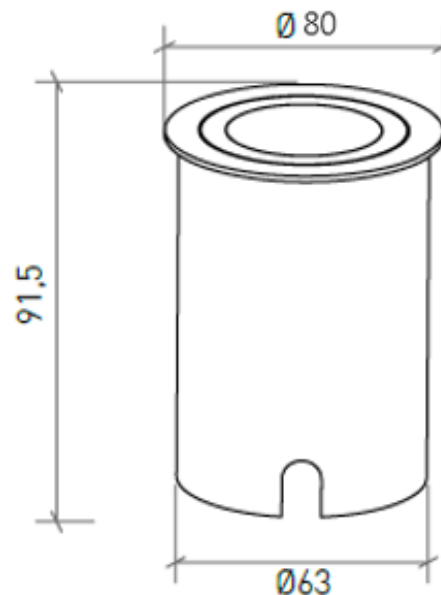

MONTAGEM	Superfície
DISTRIBUIÇÃO DE LUZ	Directa
FONTE DE ALIMENTAÇÃO	230V / 50/60 Hz
GARANTIA	2 Anos
ACABAMENTO	Aço Escovado
CONTROLO	ON/OFF

CARATERÍSTICAS DO LED

EFICIÊNCIA LUMINOSA	UP TO 149 lm/W
CRI	CRI->90
VIDA ÚTIL	50.000 Horas
STEPS MACADAM	4 Steps MacAdam
LUMEN MAINTENANCE	L90/B50
RISCO FOTOBIOLOGICO	RG0

ICONOGRAFIA

DESENHO TÉCNICO

LUNEN EVO 5,9W  
TABELA DE PRODUTO E ESPECIFICAÇÕES TÉCNICAS - CRI->90

COMPRIMENTO	POTÊNCIA	ACABAMENTO	CONTROLO	ÂNGULO	LED LUMENS	LUMENS LUM.	TEMP. COR	CÓDIGO
	5.9	BS	NF	36	799	636	2700K	604XX.36.927.FI
	5.9	BS	NF	36	833	663	3000K	604XX.36.930.FI
	5.9	BS	NF	36	882	702	4000K	604XX.36.940.FI