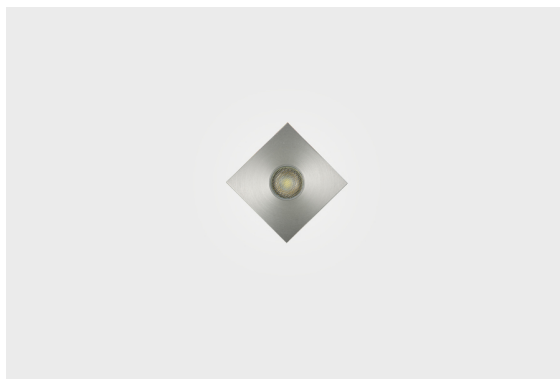

DESCRIÇÃO

A gama de Iluminação de Exterior desenvolvida pela Brilumen assenta essencialmente em produtos diferenciados, de qualidade e com índices de proteção e estanqueidade elevados, e a iluminação para pavimento não é exceção. De forma a concluir a iluminação do espaço exterior de forma perfeita, a escolha dos projetores de pavimento – Lunen, Orion & Bennet – com IP65, trarão a harmonia ao local. **NOTA:** O Orion e o Bennet possuem uma tensão de 3 Volts, carecendo de driver externo para efetuar a ligação a 230 Volts, bem como da respetiva caixa estanque para preservar o índice IP dos produtos.

MONTAGEM	Encastráveis
DISTRIBUIÇÃO DE LUZ	Direta
FONTE DE ALIMENTAÇÃO	230 VAC / 50/60 Hz
GARANTIA	2 Anos
ACABAMENTO	Aço Escovado
CONTROLO	ON/OFF

CARATERÍSTICAS DO LED

EFICIÊNCIA LUMINOSA	UP TO 87 lm/W
CRI	CRI->85
VIDA ÚTIL	50.000 Horas
STEPS MACADAM	4 Steps MacAdam