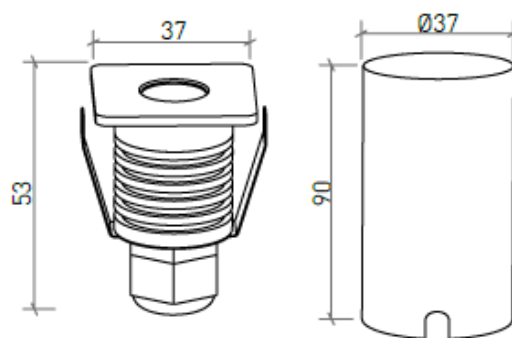

<b>EFICIÊNCIA LUMINOSA</b>	UP TO 87 lm/W
<b>CRI</b>	CRI→85
<b>VIDA ÚTIL</b>	50.000 Horas
<b>STEPS MACADAM</b>	4 Steps MacAdam

**DESENHO TÉCNICO**

**ICONOGRAFIA**

**ORION QUADRADO 2W**  
**TABELA DE PRODUTO E ESPECIFICAÇÕES TÉCNICAS - CRI→85**