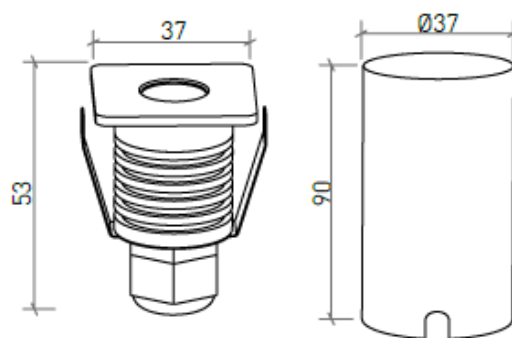

MONTAGEM	Encastráveis
DISTRIBUIÇÃO DE LUZ	Direta
FONTE DE ALIMENTAÇÃO	230 VAC / 50/60 Hz
GARANTIA	2 Anos
ACABAMENTO	Aço Escovado
CONTROLO	ON/OFF

CARATERÍSTICAS DO LED

EFICIÊNCIA LUMINOSA	UP TO 87 lm/W
CRI	CRI->85
VIDA ÚTIL	50.000 Horas
STEPS MACADAM	4 Steps MacAdam

DESENHO TÉCNICO

ICONOGRAFIA

ORION QUADRADO 2W
TABELA DE PRODUTO E ESPECIFICAÇÕES TÉCNICAS - CRI->85

COMPRIMENTO	POTÊNCIA	ACABAMENTO	CONTROLO	ÂNGULO	LED LUMENS	LUMENS LUM.	TEMP. COR	CÓDIGO
37	2	BS	NF	36	180	158	3000K	602.85.BA.30.FI
37	2	BS	NF	36	198	174	4000K	602.85.BA.40.FI