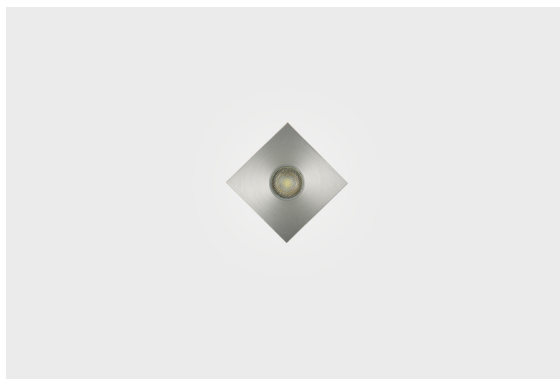

DESCRIÇÃO

A gama de Iluminação de Exterior desenvolvida pela Brilumen assenta essencialmente em produtos diferenciados, de qualidade e com índices de proteção e estanqueidade elevados, e a iluminação para pavimento não é exceção. De forma a concluir a iluminação do espaço exterior de forma perfeita, a escolha dos projetores de pavimento – Lunen, Orion & Bennet – com IP65, trarão a harmonia ao local. **NOTA:** O Orion e o Bennet possuem uma tensão de 3 Volts, carecendo de driver externo para efetuar a ligação a 230 Volts, bem como da respetiva caixa estanque para preservar o índice IP dos produtos.

MONTAGEM	Encastráveis
DISTRIBUIÇÃO DE LUZ	Direta
FONTE DE ALIMENTAÇÃO	230 VAC / 50/60 Hz
GARANTIA	2 Anos
ACABAMENTO	Aço Escovado
CONTROLO	ON/OFF

CARATERÍSTICAS DO LED

EFICIÊNCIA LUMINOSA	UP TO 87 lm/W
CRI	CRI→85
VIDA ÚTIL	50.000 Horas
STEPS MACADAM	4 Steps MacAdam