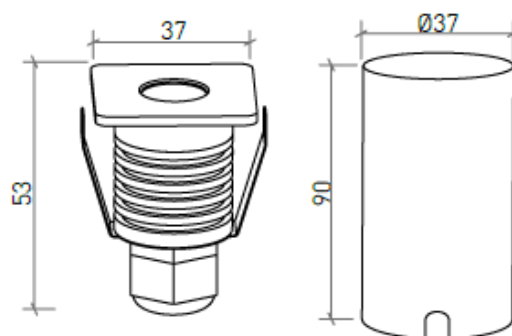

MONTAGEM	Encastráveis
DISTRIBUIÇÃO DE LUZ	Direta
FONTE DE ALIMENTAÇÃO	230 VAC / 50/60 Hz
GARANTIA	2 Anos
ACABAMENTO	Aço Escovado
CONTROLO	ON/OFF

CARATERÍSTICAS DO LED

EFICIÊNCIA LUMINOSA	UP TO 87 lm/W
CRI	CRI→85
VIDA ÚTIL	50.000 Horas
STEPS MACADAM	4 Steps MacAdam

DESENHO TÉCNICO

ICONOGRAFIA

ORION QUADRADO 2W
TABELA DE PRODUTO E ESPECIFICAÇÕES TÉCNICAS - CRI→85

POTÊNCIA	ACABAMENTO	CONTROLO	ÂNGULO	LED LUMENS	LUMENS LUM.	TEMP. COR	CÓDIGO
2	BS	NF	36	180	158	3000K	602.85.BA.30.FI
2	BS	NF	36	198	174	4000K	602.85.BA.40.FI