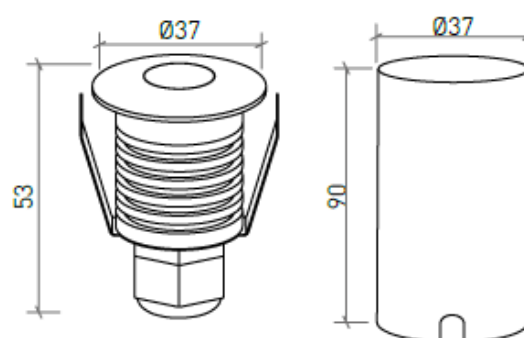

MONTAGEM	Encastráveis
DISTRIBUIÇÃO DE LUZ	Direta
FONTE DE ALIMENTAÇÃO	230 VAC / 50/60 Hz
GARANTIA	2 Anos
ACABAMENTO	Aço Escovado
CONTROLO	ON/OFF

**CARATERÍSTICAS DO LED**

EFICIÊNCIA LUMINOSA	UP TO 87 lm/W
CRI	CRI->85
VIDA ÚTIL	50.000 Horas
STEPS MACADAM	4 Steps MacAdam

**DESENHO TÉCNICO**

**ICONOGRAFIA**

**ORION REDONDO 2W**  
**TABELA DE PRODUTO E ESPECIFICAÇÕES TÉCNICAS - CRI->85**

COMPRIMENTO	POTÊNCIA	ACABAMENTO	CONTROLO	ÂNGULO	LED LUMENS	LUMENS LUM.	TEMP. COR	CÓDIGO
37	2	BS	NF	36	180	158	3000K	603.85.BA.30.FI
37	2	BS	NF	36	198	174	4000K	603.85.BA.40.FI