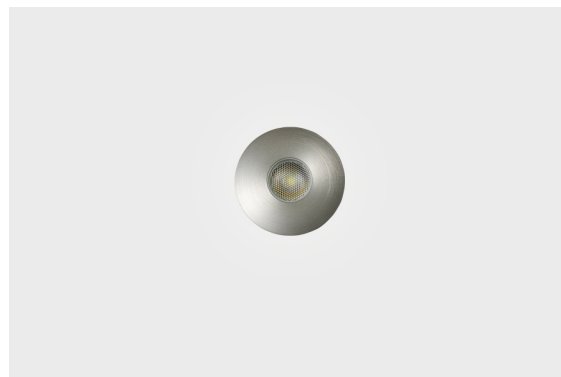

DESCRIÇÃO

A gama de Iluminação de Exterior desenvolvida pela Brilumen assenta essencialmente em produtos diferenciados, de qualidade e com índices de proteção e estanqueidade elevados, e a iluminação para pavimento não é exceção. De forma a concluir a iluminação do espaço exterior de forma perfeita, a escolha dos projetores de pavimento – Lunen, Orion & Bennet – com IP65, trarão a harmonia ao local. **NOTA:** O Orion e o Bennet possuem uma tensão de 3 Volts, carecendo de driver externo para efetuar a ligação a 230 Volts, bem como da respetiva caixa estanque para preservar o índice IP dos produtos.

MONTAGEM	Encastráveis
DISTRIBUIÇÃO DE LUZ	Direta
FONTE DE ALIMENTAÇÃO	230 VAC / 50/60 Hz
GARANTIA	2 Anos
ACABAMENTO	Aço Escovado
CONTROLO	ON/OFF

CARATERÍSTICAS DO LED

EFICIÊNCIA LUMINOSA	UP TO 87 lm/W
CRI	CRI->85
VIDA ÚTIL	50.000 Horas
STEPS MACADAM	4 Steps MacAdam

DESENHO TÉCNICO

ICONOGRAFIA

ORION REDONDO 2W
TABELA DE PRODUTO E ESPECIFICAÇÕES TÉCNICAS - CRI->85

COMPRIMENTO	POTÊNCIA	ACABAMENTO	CONTROLO	ÂNGULO	LED LUMENS	LUMENS LUM.	TEMP. COR	CÓDIGO
37	2	BS	NF	36	180	158	3000K	603.85.BA.30.FI
37	2	BS	NF	36	198	174	4000K	603.85.BA.40.FI