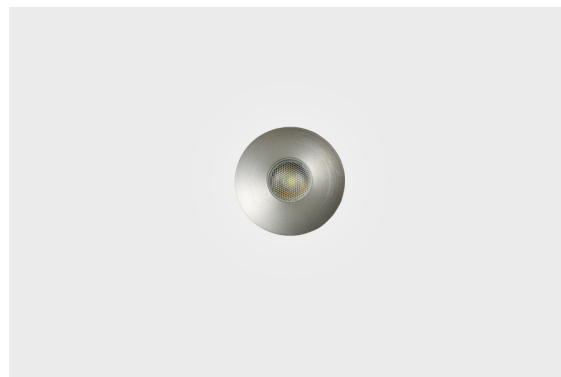

**DESCRIÇÃO**

A gama de Iluminação de Exterior desenvolvida pela Brilumen assenta essencialmente em produtos diferenciados, de qualidade e com índices de proteção e estanqueidade elevados, e a iluminação para pavimento não é exceção. De forma a concluir a iluminação do espaço exterior de forma perfeita, a escolha dos projetores de pavimento – Lunen, Orion & Bennet – com IP65, trarão a harmonia ao local. **NOTA:** O Orion e o Bennet possuem uma tensão de 3 Volts, carecendo de driver externo para efetuar a ligação a 230 Volts, bem como da respetiva caixa estanque para preservar o índice IP dos produtos.

MONTAGEM	Encastráveis
DISTRIBUIÇÃO DE LUZ	Direta
FONTE DE ALIMENTAÇÃO	230 VAC / 50/60 Hz
GARANTIA	2 Anos
ACABAMENTO	Aço Escovado
CONTROLO	ON/OFF

**CARATERÍSTICAS DO LED**

EFICIÊNCIA LUMINOSA	UP TO 87 lm/W
CRI	CRI->85
VIDA ÚTIL	50.000 Horas
STEPS MACADAM	4 Steps MacAdam

**DESENHO TÉCNICO**

**ICONOGRAFIA**

**ORION REDONDO 2W**  
**TABELA DE PRODUTO E ESPECIFICAÇÕES TÉCNICAS - CRI->85**

COMPRIMENTO	POTÊNCIA	ACABAMENTO	CONTROLO	ÂNGULO	LED LUMENS	LUMENS LUM.	TEMP. COR	CÓDIGO
37	2	BS	NF	36	180	158	3000K	603.85.BA.30.FI
37	2	BS	NF	36	198	174	4000K	603.85.BA.40.FI