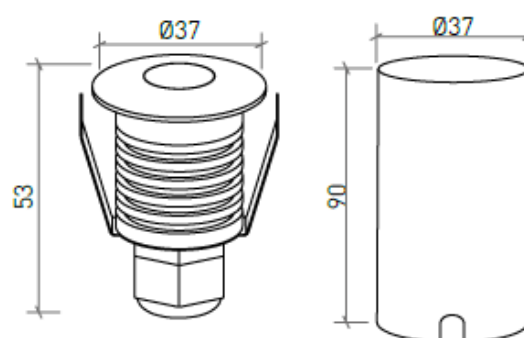

<b>EFICIÊNCIA LUMINOSA</b>	UP TO 87 lm/W
<b>CRI</b>	CRI->85
<b>VIDA ÚTIL</b>	50.000 Horas
<b>STEPS MACADAM</b>	4 Steps MacAdam

**DESENHO TÉCNICO**

**ICONOGRAFIA**

**ORION REDONDO 2W**  
**TABELA DE PRODUTO E ESPECIFICAÇÕES TÉCNICAS - CRI->85**