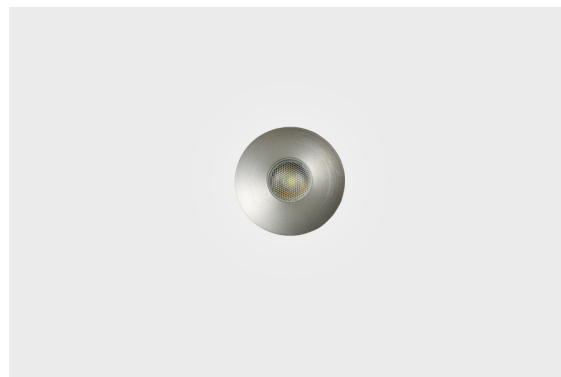

**DESCRIÇÃO**

A gama de Iluminação de Exterior desenvolvida pela Brilumen assenta essencialmente em produtos diferenciados, de qualidade e com índices de proteção e estanqueidade elevados, e a iluminação para pavimento não é exceção. De forma a concluir a iluminação do espaço exterior de forma perfeita, a escolha dos projetores de pavimento – Lunen, Orion & Bennet – com IP65, trarão a harmonia ao local. **NOTA:** O Orion e o Bennet possuem uma tensão de 3 Volts, carecendo de driver externo para efetuar a ligação a 230 Volts, bem como da respetiva caixa estanque para preservar o índice IP dos produtos.

<b>MONTAGEM</b>	Encastráveis
<b>DISTRIBUIÇÃO DE LUZ</b>	Directa
<b>FONTE DE ALIMENTAÇÃO</b>	230 VAC / 50/60 Hz
<b>GARANTIA</b>	2 Anos
<b>ACABAMENTO</b>	Aço Escovado
<b>CONTROLO</b>	ON/OFF

**CARACTERÍSTICAS DO LED**

<b>EFICIÊNCIA LUMINOSA</b>	UP TO 87 lm/W
<b>CRI</b>	CRI->85
<b>VIDA ÚTIL</b>	50.000 Horas
<b>STEPS MACADAM</b>	4 Steps MacAdam

**DESENHO TÉCNICO**

**ICONOGRAFIA**

**ORION REDONDO 2W**  
**TABELA DE PRODUTO E ESPECIFICAÇÕES TÉCNICAS - CRI->85**