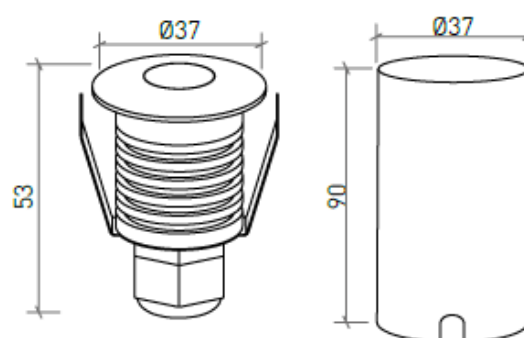

MONTAGEM	Encastráveis
DISTRIBUIÇÃO DE LUZ	Direta
FONTE DE ALIMENTAÇÃO	230 VAC / 50/60 Hz
GARANTIA	2 Anos
ACABAMENTO	Aço Escovado
CONTROLO	ON/OFF

CARATERÍSTICAS DO LED

EFICIÊNCIA LUMINOSA	UP TO 87 lm/W
CRI	CRI->85
VIDA ÚTIL	50.000 Horas
STEPS MACADAM	4 Steps MacAdam

DESENHO TÉCNICO

ICONOGRAFIA

ORION REDONDO 2W
TABELA DE PRODUTO E ESPECIFICAÇÕES TÉCNICAS - CRI->85

COMPRIMENTO	POTÊNCIA	ACABAMENTO	CONTROLO	ÂNGULO	LED LUMENS	LUMENS LUM.	TEMP. COR	CÓDIGO
37	2	BS	NF	36	180	158	3000K	603.85.BA.30.FI
37	2	BS	NF	36	198	174	4000K	603.85.BA.40.FI