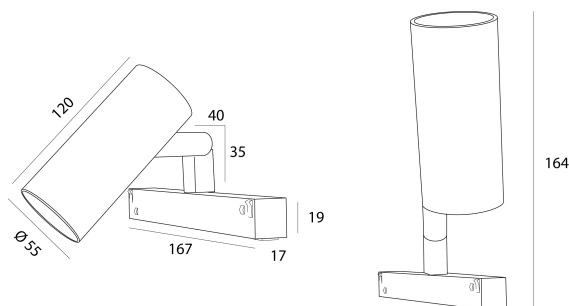

DESCRIÇÃO

Este projetor foi concebido para possibilitar uma elevada performance luminosa num projetor de reduzidas dimensões. Com apenas 55mm de diâmetro, incorpora um dissipador de grande condutividade térmica. Este projetor é ideal para projetos onde se pretendem altos níveis de qualidade lumínica com destaque de produtos ou espaços especiais. O ROSS foi especialmente concebido para uso com adaptador em calhas 48V EVO de baixa tensão, estando disponível também na versão com driver inTrack para calha universal de 230V. Mais recentemente foram adicionadas duas novas soluções para aplicação deste projetor: a versão de aplicação saliente ou de encastrar no teto.

DESENHO TÉCNICO

ICONOGRAFIA

ROSS D/I 48V EVO
TABELA DE PRODUTO E ESPECIFICAÇÕES TÉCNICAS - CRI->90

COMPRIMENTO	POTÊNCIA	ACABAMENTO	CONTROLTYPE	ÂNGULO	LED LUMENS	LUMENS LUM.	TEMP. COR	CÓDIGO
120	16,6	TB, TW	CS, DL, NF	12, 24, 36, 60	2052	1744	2700K	5417XX.12.927.FI
120	16,6	TB, TW	CS, DL, NF	12, 24, 36, 60	2052	1744	2700K	5417XX.24.927.FI
120	16,6	TB, TW	CS, DL, NF	12, 24, 36, 60	2052	1744	2700K	5417XX.36.927.FI
120	16,6	TB, TW	CS, DL, NF	12, 24, 36, 60	2052	1744	2700K	5417XX.60.927.FI
120	16,6	TB, TW	CS, DL, NF	12, 24, 36, 60	2185	1857	3000K	5417XX.12.930.FI
120	16,6	TB, TW	CS, DL, NF	12, 24, 36, 60	2185	1857	3000K	5417XX.24.930.FI
120	16,6	TB, TW	CS, DL, NF	12, 24, 36, 60	2185	1857	3000K	5417XX.36.930.FI
120	16,6	TB, TW	CS, DL, NF	12, 24, 36, 60	2185	1857	3000K	5417XX.60.930.FI
120	16,6	TB, TW	CS, DL, NF	12, 24, 36, 60	2300	1955	4000K	5417XX.12.940.FI
120	16,6	TB, TW	CS, DL, NF	12, 24, 36, 60	2300	1955	4000K	5417XX.24.940.FI
120	16,6	TB, TW	CS, DL, NF	12, 24, 36, 60	2300	1955	4000K	5417XX.36.940.FI
120	16,6	TB, TW	CS, DL, NF	12, 24, 36, 60	2300	1955	4000K	5417XX.60.940.FI