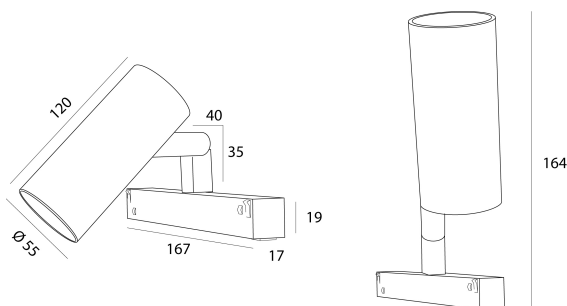

**DESCRIÇÃO**

Este projetor foi concebido para possibilitar uma elevada performance luminosa num projetor de reduzidas dimensões. Com apenas 55mm de diâmetro, incorpora um dissipador de grande condutividade térmica. Este projetor é ideal para projetos onde se pretendem altos níveis de qualidade lumínica com destaque de produtos ou espaços especiais. O ROSS foi especialmente concebido para uso com adaptador em calhas 48V EVO de baixa tensão, estando disponível também na versão com driver inTrack para calha universal de 3 circuitos de 230V. Mais recentemente foram adicionadas duas novas soluções para aplicação deste projetor: a versão de aplicação saliente ou de encastrar no teto.

**DESENHO TÉCNICO**

**ICONOGRAFIA**

**ROSS D/I 48V EVO**  
**TABELA DE PRODUTO E ESPECIFICAÇÕES TÉCNICAS - CRI->90**

COMPRIMENTO	POTÊNCIA	ACABAMENTO	CONTROLTYPE	ÂNGULO	LED LUMENS	LUMENS LUM.	TEMP. COR	CÓDIGO
120	16,6	TB, TW	CS, DL, NF	12, 24, 36, 60	2052	1744	2700K	5417XX.12.927.FI
120	16,6	TB, TW	CS, DL, NF	12, 24, 36, 60	2052	1744	2700K	5417XX.24.927.FI
120	16,6	TB, TW	CS, DL, NF	12, 24, 36, 60	2052	1744	2700K	5417XX.36.927.FI
120	16,6	TB, TW	CS, DL, NF	12, 24, 36, 60	2052	1744	2700K	5417XX.60.927.FI
120	16,6	TB, TW	CS, DL, NF	12, 24, 36, 60	2185	1857	3000K	5417XX.12.930.FI
120	16,6	TB, TW	CS, DL, NF	12, 24, 36, 60	2185	1857	3000K	5417XX.24.930.FI
120	16,6	TB, TW	CS, DL, NF	12, 24, 36, 60	2185	1857	3000K	5417XX.36.930.FI
120	16,6	TB, TW	CS, DL, NF	12, 24, 36, 60	2185	1857	3000K	5417XX.60.930.FI
120	16,6	TB, TW	CS, DL, NF	12, 24, 36, 60	2300	1955	4000K	5417XX.12.940.FI
120	16,6	TB, TW	CS, DL, NF	12, 24, 36, 60	2300	1955	4000K	5417XX.24.940.FI
120	16,6	TB, TW	CS, DL, NF	12, 24, 36, 60	2300	1955	4000K	5417XX.36.940.FI
120	16,6	TB, TW	CS, DL, NF	12, 24, 36, 60	2300	1955	4000K	5417XX.60.940.FI