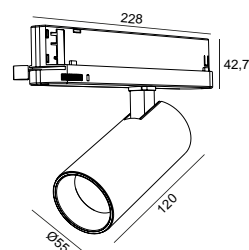

DESENHO TÉCNICO