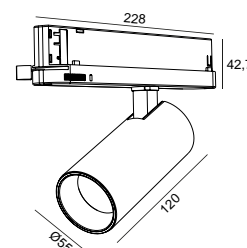

DESENHO TÉCNICO