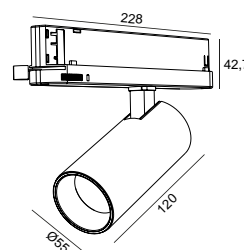

DESENHO TÉCNICO