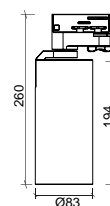

DESENHO TÉCNICO