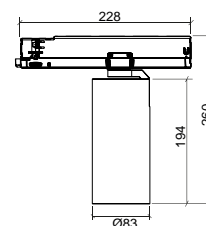

DESENHO TÉCNICO