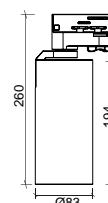

**DESENHO TÉCNICO**

**ICONOGRAFIA**

**SPAR EFF. UNIVERSAL 24W**  
**TABELA DE PRODUTO E ESPECIFICAÇÕES TÉCNICAS - CRI->90**

COMPRIMENTO	POTÊNCIA	ACABAMENTO	CONTROLO	ÂNGULO	LED LUMENS	LUMENS LUM.	TEMP. COR	CÓDIGO
194	24.5	TB, TW	CS, DA, NF	38	3136	2666	2700K	5445XX.38.927.FI
194	24.5	TB, TW	CS, DA, NF	38	3234	2749	3000K	5445XX.38.930.FI
194	24.5	TB, TW	CS, DA, NF	38	3479	2957	4000K	5445XX.38.940.FI