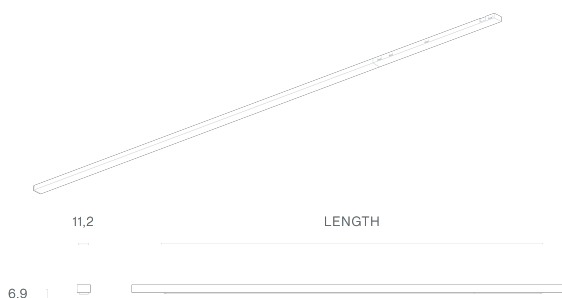

DESCRIÇÃO

Os módulos de luz PROLINER MICRO FLAT — nas versões OPAL ou LOW GLARE — são extremamente estreitos e compactos, formando uma linha de luz superfina no teto ou na parede. O difusor em policarbonato opalino proporciona uma luz suave e homogênea, enquanto o refletor low glare emite pequenos pontos de luz recuados, reduzindo significativamente o índice de encandecimento (UGR), minimizando o desconforto visual e protegendo o olhar. Projetados para instalação nas calhas MICRO de baixa tensão (48V), estes módulos foram concebidos para projetos em que a iluminação deve ser eficaz, mas visualmente discreta — quase imperceptível.

DISTRIBUIÇÃO DE LUZ	Direta
FONTE DE ALIMENTAÇÃO	48V / TRACK
GARANTIA	5 Anos
ACABAMENTO	Preto
CONTROLO	DALI

CARACTERÍSTICAS DO LED

EFICIÊNCIA LUMINOSA	UP TO 125 lm/W
CRI	CRI->90
VIDA ÚTIL	50.000 Horas
STEPS MACADAM	3 Steps MacAdam
LUMEN MAINTENANCE	L90/B50
RISCO FOTOBIOLÓGICO	RG1

DESENHO TÉCNICO

ICONOGRAFIA

PROLINER FLAT OPAL MICRO
TABELA DE PRODUTO E ESPECIFICAÇÕES TÉCNICAS - CRI->90

COMPRIMENTO	POTÊNCIA	ACABAMENTO	CONTROLO	ÂNGULO	LED LUMENS	LUMENS LUM.	TEMP. COR	CÓDIGO
674	7.4	BL	DL	90	900	429	3000K	545XX.0609.930.FI
1175	14.5	BL	DL	90	1800	858	3000K	545XX.1109.930.FI
1674	21.6	BL	DL	90	2700	1287	3000K	545XX.1609.930.FI