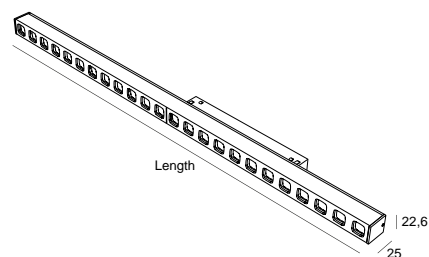

DESCRIÇÃO

Luminária PROLINER de aplicação em calha 48V EVO, em alumínio extrudido, anodizado preto. Emissão direta do fluxo luminoso. Refletores LOW GLARE com ângulo de feixe de Luz de 60°.

Disponível nas temperaturas de cor 3000K e 4000K.

DESENHO TÉCNICO

ICONOGRAFIA

PROLINER L.GLARE 48V EVO
TABELA DE PRODUTO E ESPECIFICAÇÕES TÉCNICAS - CRI→90

COMPRIMENTO	POTÊNCIA	ACABAMENTO	CONTROLO	ÂNGULO	LED LUMENS	LUMENS LUM.	TEMP. COR	CÓDIGO
570	7.8	TB, TW	CS, DL, NF	60	1341	1181	2700K	5154XX.05U6.927.FI
570	7.8	TB, TW	CS, DL, NF	60	1482	1305	3000K	5154XX.05U6.930.FI
570	7.8	TB, TW	CS, DL, NF	60	1529	1347	4000K	5154XX.05U6.940.FI
850	11.8	TB, TW	CS, DL, NF	60	2011	1772	2700K	5154XX.08U6.927.FI
850	11.8	TB, TW	CS, DL, NF	60	2223	1958	3000K	5154XX.08U6.930.FI
850	11.8	TB, TW	CS, DL, NF	60	2293	2020	4000K	5154XX.08U6.940.FI
1130	15.7	TB, TW	CS, DL, NF	60	2681	2362	2700K	5154XX.11U6.927.FI
1130	15.7	TB, TW	CS, DL, NF	60	2964	2611	3000K	5154XX.11U6.930.FI
1130	15.7	TB, TW	CS, DL, NF	60	3058	2694	4000K	5154XX.11U6.940.FI