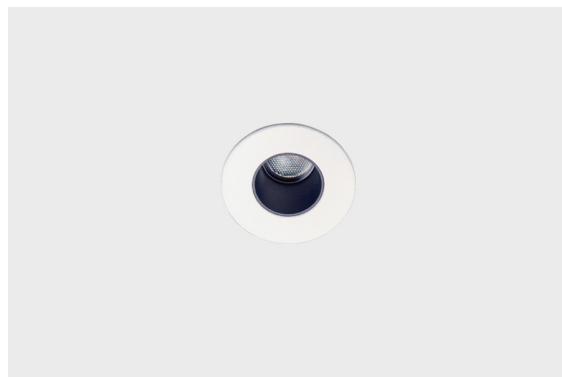

**DESCRIÇÃO**

Quando a noite esconde a luz, acenda as estrelas com a gama de pontos luminosos da Brilumen e proporcione uma luz bonita ao seu espaço, tornando-o deslumbrante. Graças às suas dimensões reduzidas, com esta gama é possível criar inúmeros designs no teto ou parede e com um índice de reprodução cromática superior a 85. Devido ao seu acabamento em branco texturado e índices IP elevados, esta versátil gama de produtos pode ser instalada em inúmeros locais, funcionando como luz ambiente e complementando as restantes luminárias, ou até como luz de presença em corredores, elevadores, etc. **NOTA:** Estas luminárias funcionam a corrente constante de 350mA, necessitando de drivers externos para efetuar a ligação a 230 Volts. Também necessitam de uma caixa estanque para preservar o índice IP dos produtos.

**FONTE DE ALIMENTAÇÃO** 3VDC / 50-60 Hz

**ICONOGRAFIA**

**PUMMERIN 1W**  
**TABELA DE PRODUTO E ESPECIFICAÇÕES TÉCNICAS - CRI→85**

COMPRIMENTO	POTÊNCIA	ACABAMENTO	CONTROLTYPE	ÂNGULO	LED LUMENS	LUMENS LUM.	TEMP. COR	CÓDIGO
37	1	TWB	NF	36	120	50	3000K	342.85.BA.30.FI