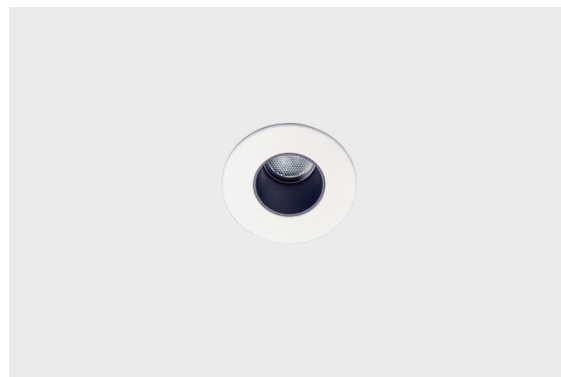

DESCRIÇÃO

Quando a noite esconde a luz, acenda as estrelas com a gama de pontos luminosos da Brilumen e proporcione uma luz bonita ao seu espaço, tornando-o deslumbrante. Graças às suas dimensões reduzidas, com esta gama é possível criar inúmeros designs no teto ou parede e com um índice de reprodução cromática superior a 85. Devido ao seu acabamento em branco texturado e índices IP elevados, esta versátil gama de produtos pode ser instalada em inúmeros locais, funcionando como luz ambiente e complementando as restantes luminárias, ou até como luz de presença em corredores, elevadores, etc. **NOTA:** Estas luminárias funcionam a corrente constante de 350mA, necessitando de drivers externos para efetuar a ligação a 230 Volts. Também necessitam de uma caixa estanque para preservar o índice IP dos produtos.

FONTE DE ALIMENTAÇÃO 3VDC / 50-60 Hz

ICONOGRAFIA

PUMMERIN 1W
TABELA DE PRODUTO E ESPECIFICAÇÕES TÉCNICAS - CRI>85

COMPRIMENTO	POTÊNCIA	ACABAMENTO	CONTROLO	ÂNGULO	LED LUMENS	LUMENS LUM.	TEMP. COR	CÓDIGO
37	1	TWB	NF	36	120	50	3000K	342.85.BA.30.FI