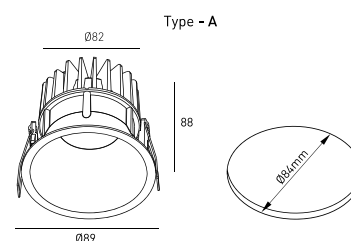

<b>MONTAGEM</b>	Encastráveis
<b>DISTRIBUIÇÃO DE LUZ</b>	Direta
<b>GARANTIA</b>	5 Anos
<b>ACABAMENTO</b>	Branco Texturado
<b>CONTROLO</b>	CASAMBI, DALI / Switch Dim, ON/OFF

**CARACTERÍSTICAS DO LED**

<b>EFICIÊNCIA LUMINOSA</b>	UP TO 161 lm/W
<b>CRI</b>	CRI->90, CRI->97
<b>VIDA ÚTIL</b>	50.000 Horas
<b>STEPS MACADAM</b>	3 Steps MacAdam
<b>LUMEN MAINTENANCE</b>	L90/B50
<b>RISCO FOTOBiolÓGICO</b>	RG1

**DESENHO TÉCNICO**

**ICONOGRAFIA**

**RENOIR DOWNLIGHT 8,6W**  
**TABELA DE PRODUTO E ESPECIFICAÇÕES TÉCNICAS - CRI->90**

COMPRIMENTO	POTÊNCIA	ACABAMENTO	CONTROLO	ÂNGULO	LED LUMENS	LUMENS LUM.	TEMP. COR	CÓDIGO
89	8.1	TW	CS, DA, NF	24, 36, 60	1203	1023	2700K	5348XX.BA.927.FI
89	8.1	TW	CS, DA, NF	24, 36, 60	1244	1057	3000K	5348XX.BA.930.FI
89	8.1	TW	CS, DA, NF	24, 36, 60	1300	1105	4000K	5348XX.BA.940.FI

**SELECIONE A OPÇÃO PREFERIDA**

CONTROLO	XX	ACABAMENTO	FI	ÂNGULO	BA
CASAMBI	CS	Branco Texturado	TW	24°	24
DALI / Switch Dim	DA			36°	36
ON/OFF	NF			60°	60

**RENOIR DOWNLIGHT 8,6W**  
**TABELA DE PRODUTO E ESPECIFICAÇÕES TÉCNICAS - CRI->97**

COMPRIMENTO	POTÊNCIA	ACABAMENTO	CONTROLO	ÂNGULO	LED LUMENS	LUMENS LUM.	TEMP. COR	CÓDIGO
89	8.8	TW	CS, DA, NF	24, 36, 60	918	780	2700K	5348XX.BA.9727.FI
89	8.8	TW	CS, DA, NF	24, 36, 60	980	833	3000K	5348XX.BA.9730.FI
89	8.8	TW	CS, DA, NF	24, 36, 60	1033	878	4000K	5348XX.BA.9740.FI