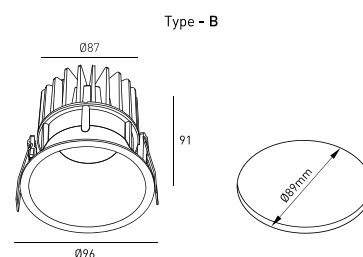

**DESENHO TÉCNICO**

**ICONOGRAFIA**

**RENOIR DOWNLIGHT 12,3W**  
**TABELA DE PRODUTO E ESPECIFICAÇÕES TÉCNICAS - CRI→90**

COMPRIMENTO	POTÊNCIA	ACABAMENTO	CONTROLO	ÂNGULO	LED LUMENS	LUMENS LUM.	TEMP. COR	CÓDIGO
96	11.4	TW	CS, DA, NF	12, 24, 36	1637	1391	2700K	5349XX.BA.927.FI
96	11.4	TW	CS, DA, NF	12, 24, 36	1671	1420	3000K	5349XX.BA.930.FI
96	11.4	TW	CS, DA, NF	12, 24, 36	1785	1518	4000K	5349XX.BA.940.FI

**RENOIR DOWNLIGHT 12,3W**  
**TABELA DE PRODUTO E ESPECIFICAÇÕES TÉCNICAS - Tunable White CRI→90**

COMPRIMENTO	POTÊNCIA	ACABAMENTO	CONTROLO	ÂNGULO	LED LUMENS	LUMENS LUM.	TEMP. COR	CÓDIGO
96	10.4	TW	TU	12, 24, 36	1159	985	TunableWhite 2700k - 6500k	5349XX.BA.92765.FI