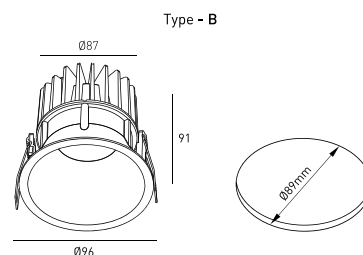

DESCRIÇÃO

Uma das tendências da iluminação são os downlights trimless, luminárias em alumínio sem aros, ideais para encastrar em tetos falsos, mas tendo a Brilumen consciência da complexidade acrescida no trabalho de acabamento dos tetos, desenvolveu uma variante do Monet, mas com abas, o RENOIR. Este downlight, equipado com tecnologia avançada, está disponível com ângulos de abertura 12, 24, 36, 40 e 60º e com um excelente acabamento em branco texturado.

DESENHO TÉCNICO

ICONOGRAFIA

RENOIR DOWNLIGHT 12,3W
 TABELA DE PRODUTO E ESPECIFICAÇÕES TÉCNICAS - CRI→90

COMPRIMENTO	POTÊNCIA	ACABAMENTO	CONTROLTYPE	ÂNGULO	LED LUMENS	LUMENS LUM.	TEMP. COR	CÓDIGO
96	11.4	TW	CS, DA, NF	12, 24, 36	1637	1391	2700K	5349XX.BA.927.FI
96	11.4	TW	CS, DA, NF	12, 24, 36	1671	1420	3000K	5349XX.BA.930.FI
96	11.4	TW	CS, DA, NF	12, 24, 36	1785	1518	4000K	5349XX.BA.940.FI

COMPRIMENTO	POTÊNCIA	ACABAMENTO	CONTROLTYPE	ÂNGULO	LED LUMENS	LUMENS LUM.	TEMP. COR	CÓDIGO
96	11.8	TW	DW	12, 24, 36	1148	975	Dim to Warm 1800k - 3000k	5349XX.BA.953018.FI

SELECIONE A OPÇÃO PREFERIDA

CONTROLTYPE	XX	ACABAMENTO	FI	ÂNGULO	BA
Dim To Warm	DW	Branco Texturado	TW	12°	12
				24°	24
				36°	36

RENOIR DOWNLIGHT 12,3W
TABELA DE PRODUTO E ESPECIFICAÇÕES TÉCNICAS - Tunable White CRI→90

COMPRIMENTO	POTÊNCIA	ACABAMENTO	CONTROLTYPE	ÂNGULO	LED LUMENS	LUMENS LUM.	TEMP. COR	CÓDIGO
96	10.4	TW	TU	12, 24, 36	1159	985	TunableWhite 2700k - 6500k	5349XX.BA.92765.FI