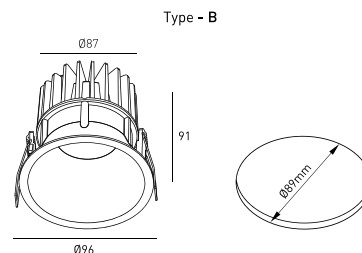

DESCRIÇÃO

Uma das tendências da iluminação são os downlights trimless, luminárias em alumínio sem aros, ideais para encastrar em tetos falsos, mas tendo a Brilumen consciência da complexidade acrescida no trabalho de acabamento dos tetos, desenvolveu uma variante do Monet, mas com abas, o RENOIR. Este downlight, equipado com tecnologia avançada, está disponível com ângulos de abertura 12, 24, 36, 40 e 60º e com um excelente acabamento em branco texturado.

MONTAGEM	Encastráveis
DISTRIBUIÇÃO DE LUZ	Direta
GARANTIA	5 Anos
ACABAMENTO	Branco Texturado
CONTROLO	CASAMBI, DALI / Switch Dim, Dim To Warm, ON/OFF, Tunable White

CARACTERÍSTICAS DO LED

EFICIÊNCIA LUMINOSA	UP TO 97 lm/W
CRI	CRI→90, CRI→97, Dim To Warm CRI→95, Tunable White CRI→90
VIDA ÚTIL	50.000 Horas
STEPS MACADAM	3 Steps MacAdam
LUMEN MAINTENANCE	L90/B50
RISCO FOTOBIOLOGICO	RG1

ICONOGRAFIA

DESENHO TÉCNICO

RENOIR DOWNLIGHT 12,3W
TABELA DE PRODUTO E ESPECIFICAÇÕES TÉCNICAS - CRI→90

COMPRIMENTO	POTÊNCIA	ACABAMENTO	CONTROLO	ÂNGULO	LED LUMENS	LUMENS LUM.	TEMP. COR	CÓDIGO
96	11.4	TW	CS, DA, NF	12, 24, 36	1637	1391	2700K	5349XX.BA.927.FI
96	11.4	TW	CS, DA, NF	12, 24, 36	1671	1420	3000K	5349XX.BA.930.FI
96	11.4	TW	CS, DA, NF	12, 24, 36	1785	1518	4000K	5349XX.BA.940.FI

RENOIR DOWNLIGHT 12,3W
TABELA DE PRODUTO E ESPECIFICAÇÕES TÉCNICAS - Tunable White CRI→90

COMPRIMENTO	POTÊNCIA	ACABAMENTO	CONTROLO	ÂNGULO	LED LUMENS	LUMENS LUM.	TEMP. COR	CÓDIGO
96	10.4	TW	TU	12, 24, 36	1159	985	TunableWhite 2700k - 6500k	5349XX.BA.92765.FI