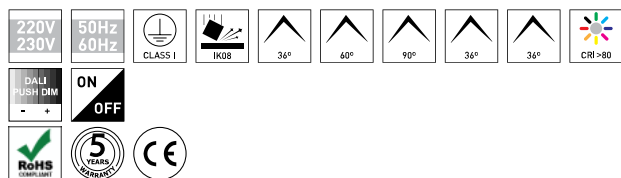

DESCRIÇÃO

O REVO é uma solução de iluminação LED eficiente, ideal para grandes superfícies comerciais como hipermercados, áreas de armazenamento e ambientes industriais. Com um design diferenciado e tecnologia avançada, atinge até 203 lm/W e garante uma iluminação confortável e de alta qualidade.

Permite configurações flexíveis com diferentes módulos (Efficiency, High Performance ou tampa cega) numa calha contínua, reduzindo custos de energia, instalação e manutenção. Disponível em montagem suspensa ou saliente, com ou sem kit de emergência, e compatível com sistemas de iluminação inteligente.

O sistema REVO, em alumínio extrudido, tem uma garantia de 5 anos.

DISTRIBUICAO LUZ	Directa
GARANTIA	5 Anos
ACABAMENTO	Branco Texturado, Preto Texturado
CONTROLO	DALI / Switch Dim, ON/OFF

CARACTERÍSTICAS DO LED

EFICIÊNCIA LUMINOSA	UP TO 203 lm/W
IK	IK08
CRI	CRI >80
VIDA ÚTIL	50.000 Horas
STEPS MACADAM	3 Steps MacAdam
LUMEN MAINTENANCE	L90/B50
RISCO FOTOBIOLOGICO	RG1

ICONOGRAFIA