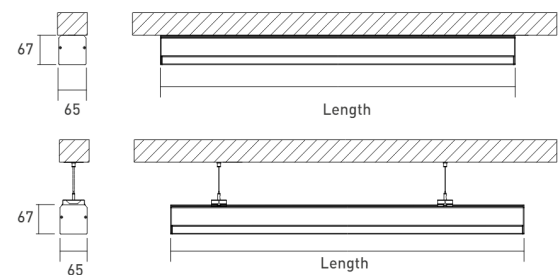

DESENHO TÉCNICO