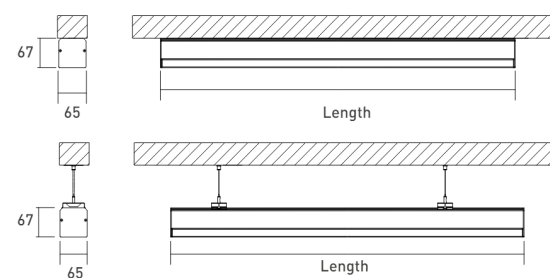

DESENHO TÉCNICO