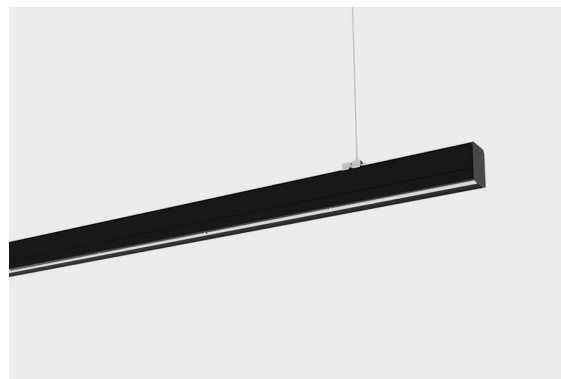

DESCRIÇÃO

O REVO é uma solução de iluminação LED eficiente, ideal para grandes superfícies comerciais como hipermercados, áreas de armazenamento e ambientes industriais. Com um design diferenciado e tecnologia avançada, atinge até 203 lm/W e garante uma iluminação confortável e de alta qualidade.

Permite configurações flexíveis com diferentes módulos (Efficiency, High Performance ou tampa cega) numa calha contínua, reduzindo custos de energia, instalação e manutenção. Disponível em montagem suspensa ou saliente, com ou sem kit de emergência, e compatível com sistemas de iluminação inteligente.

O sistema REVO, em alumínio extrudido, tem uma garantia de 5 anos.

DISTRIBUICAO LUZ	Directa
GARANTIA	5 Anos
ACABAMENTO	Branco Texturado, Preto Texturado
CONTROLO	DALI / Switch Dim, ON/OFF

CARACTERÍSTICAS DO LED

EFICIÊNCIA LUMINOSA	UP TO 203 lm/W
IK	IK08
CRI	CRI >80
VIDA ÚTIL	50.000 Horas
STEPS MACADAM	3 Steps MacAdam
LUMEN MAINTENANCE	L90/B50
RISCO FOTOBIOLOGICO	RG1

ICONOGRAFIA