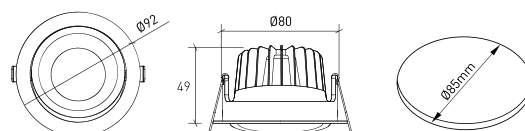

MONTAGEM	Encastráveis
DISTRIBUIÇÃO DE LUZ	Direta
GARANTIA	5 Anos
ACABAMENTO	Branco Texturado, Preto Texturado
CONTROLO	CASAMBI, DALI / Switch Dim, ON/OFF

CARACTERÍSTICAS DO LED

EFICIÊNCIA LUMINOSA	UP TO 161 lm/W
CRI	CRI→90, CRI→97
VIDA ÚTIL	50.000 Horas
STEPS MACADAM	3 Steps MacAdam
LUMEN MAINTENANCE	L90/B50
RISCO FOTOBIOLOGICO	RG1

DESENHO TÉCNICO

ICONOGRAFIA

**RODIN DOWNLIGHT
TABELA DE PRODUTO E ESPECIFICAÇÕES TÉCNICAS - CRI→90**

COMPRIMENTO	POTÊNCIA	ACABAMENTO	CONTROLO	ÂNGULO	LED LUMENS	LUMENS LUM.	TEMP. COR	CÓDIGO
92	8.1	TB, TW	CS, DA, NF	24, 36, 60	1203	1023	2700K	5325XX.BA.927.FI
92	8.1	TB, TW	CS, DA, NF	24, 36, 60	1244	1057	3000K	5325XX.BA.930.FI
92	8.1	TB, TW	CS, DA, NF	24, 36, 60	1300	1105	4000K	5325XX.BA.940.FI