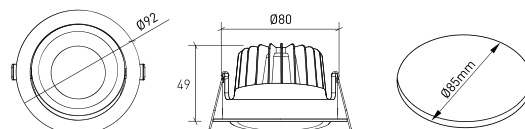

DESENHO TÉCNICO

ICONOGRAFIA

**RODIN DOWNLIGHT
TABELA DE PRODUTO E ESPECIFICAÇÕES TÉCNICAS - CRI→90**

COMPRIMENTO	POTÊNCIA	ACABAMENTO	CONTROLO	ÂNGULO	LED LUMENS	LUMENS LUM.	TEMP. COR	CÓDIGO
92	8.1	TB, TW	CS, DA, NF	24, 36, 60	1203	1023	2700K	5325XX.BA.927.FI
92	8.1	TB, TW	CS, DA, NF	24, 36, 60	1244	1057	3000K	5325XX.BA.930.FI
92	8.1	TB, TW	CS, DA, NF	24, 36, 60	1300	1105	4000K	5325XX.BA.940.FI