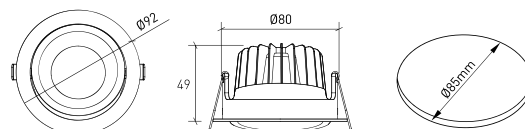

EFICIÊNCIA LUMINOSA	UP TO 161 lm/W
CRI	CRI->90, CRI->97
VIDA ÚTIL	50.000 Horas
STEPS MACADAM	3 Steps MacAdam
LUMEN MAINTENANCE	L90/B50
RISCO FOTOBIOLOGICO	RG1

DESENHO TÉCNICO

ICONOGRAFIA

RODIN DOWNLIGHT
TABELA DE PRODUTO E ESPECIFICAÇÕES TÉCNICAS - CRI->90