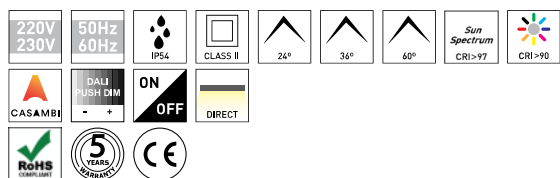

DESCRIÇÃO

Este downlight tem um acabamento em branco ou preto texturado que, através do toque, demonstra a sua excelente qualidade e solidez, quase como se fosse esculpido pelo famoso Auguste Rodin. A luz emitida restitui de forma fidedigna a cor dos objetos, devido ao seu chip LED ter um CRI superior a 90. Os 5 anos de garantia fazem do Rodin uma aposta a longo prazo e, consoante a sua temperatura da cor e ângulo de feixe, os lúmenes poderão variar de acordo com a tabela junto ao código do produto.

MONTAGEM	Encastráveis
DISTRIBUIÇÃO DE LUZ	Direta
FONTE DE ALIMENTAÇÃO	/
GARANTIA	5 Anos
ACABAMENTO	Branco Texturado, Preto Texturado
CONTROLO	CASAMBI, DALI / Switch Dim, ON/OFF

CARACTERÍSTICAS DO LED

EFICIÊNCIA LUMINOSA	UP TO 86 lm/W
CRI	→97 Sun Spectrum, CRI→90
VIDA ÚTIL	50.000 Horas
STEPS MACADAM	3 Steps MacAdam
LUMEN MAINTENANCE	L90/B50
RISCO FOTOBIOLÓGICO	RG1

DESENHO TÉCNICO

ICONOGRAFIA

**RODIN DOWNLIGHT**  
TABELA DE PRODUTO E ESPECIFICAÇÕES TÉCNICAS - CRI→90

POTÊNCIA	ACABAMENTO	CONTROLO	ÂNGULO	LED LUMENS	LUMENS LUM.	TEMP. COR	CÓDIGO
8.6	TB, TW	CS, DA, NF	24, 36, 60	1156	983	2700K	325XX.BA.927.FI
8.6	TB, TW	CS, DA, NF	24, 36, 60	1203	1023	3000K	325XX.BA.930.FI
8.6	TB, TW	CS, DA, NF	24, 36, 60	1222	1039	4000K	325XX.BA.940.FI