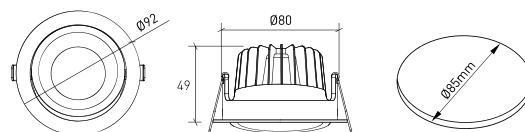

**DESENHO TÉCNICO**

**RODIN DOWNLIGHT  
TABELA DE PRODUTO E ESPECIFICAÇÕES TÉCNICAS - CRI→90**

COMPRIMENTO	POTÊNCIA	ACABAMENTO	CONTROLO	ÂNGULO	LED LUMENS	LUMENS LUM.	TEMP. COR	CÓDIGO
92	8.1	TB, TW	CS, DA, NF	24, 36, 60	1203	1023	2700K	5325XX.BA.927.FI
92	8.1	TB, TW	CS, DA, NF	24, 36, 60	1244	1057	3000K	5325XX.BA.930.FI
92	8.1	TB, TW	CS, DA, NF	24, 36, 60	1300	1105	4000K	5325XX.BA.940.FI