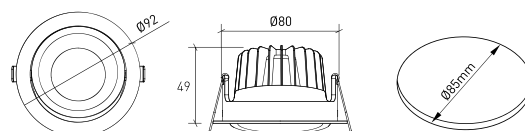

DESENHO TÉCNICO

ICONOGRAFIA

**RODIN DOWNLIGHT**  
TABELA DE PRODUTO E ESPECIFICAÇÕES TÉCNICAS - CRI→90

POTÊNCIA	ACABAMENTO	CONTROLO	ÂNGULO	LED LUMENS	LUMENS LUM.	TEMP. COR	CÓDIGO
8.6	TB, TW	CS, DA, NF	24, 36, 60	1156	983	2700K	325XX.BA.927.FI
8.6	TB, TW	CS, DA, NF	24, 36, 60	1203	1023	3000K	325XX.BA.930.FI
8.6	TB, TW	CS, DA, NF	24, 36, 60	1222	1039	4000K	325XX.BA.940.FI