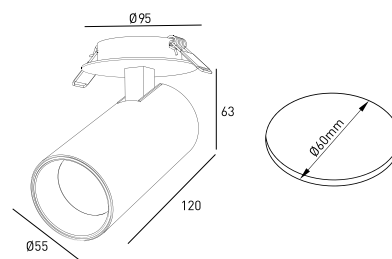

DESENHO TÉCNICO