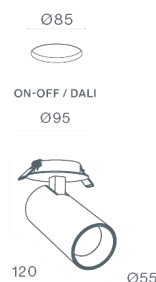

DESENHO TÉCNICO