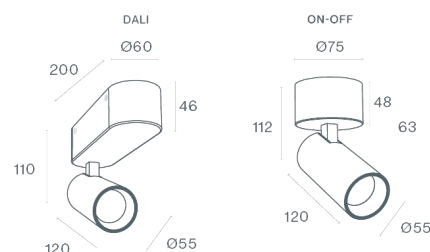

DESCRIÇÃO

Este projetor foi concebido para possibilitar uma elevada performance luminosa num projetor de reduzidas dimensões. Com apenas 55mm de diâmetro, incorpora um dissipador de grande condutividade térmica. Este projetor é ideal para projetos onde se pretendem altos níveis de qualidade lumínica com destaque de produtos ou espaços especiais. O ROSS foi especialmente concebido para uso com adaptador em calhas magnéticas de baixa tensão, estando disponível também na versão com driver inTrack para calha universal de 3 circuitos de 230V. Mais recentemente foram adicionadas duas novas soluções para aplicação deste projetor: a versão de aplicação saliente ou de encastrar no teto.

MONTAGEM	Superfície
DISTRIBUIÇÃO DE LUZ	Direta
FONTE DE ALIMENTAÇÃO	220-230V / 50-60 Hz
GARANTIA	5 Anos
ACABAMENTO	Branco Texturado, Preto Texturado
CONTROLO	CASAMBI, DALI / Switch Dim, ON/OFF

CARACTERÍSTICAS DO LED

EFICIÊNCIA LUMINOSA	UP TO 95 lm/W
CRI	CRI→90, CRI→97
VIDA ÚTIL	50.000 Horas
STEPS MACADAM	3 Steps MacAdam
LUMEN MAINTENANCE	L90/B50
RISCO FOTOBIOLOGICO	RG1

DESENHO TÉCNICO

ICONOGRAFIA

**ROSS SPOTLIGHT SALIENTE
TABELA DE PRODUTO E ESPECIFICAÇÕES TÉCNICAS - CRI→90**