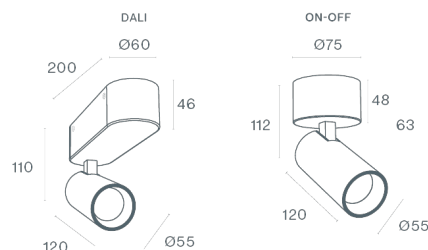

DESENHO TÉCNICO