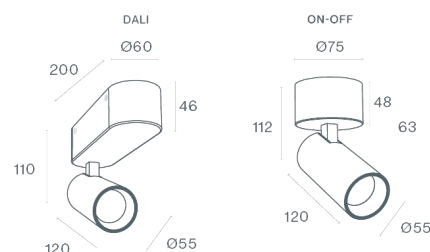

DESENHO TÉCNICO